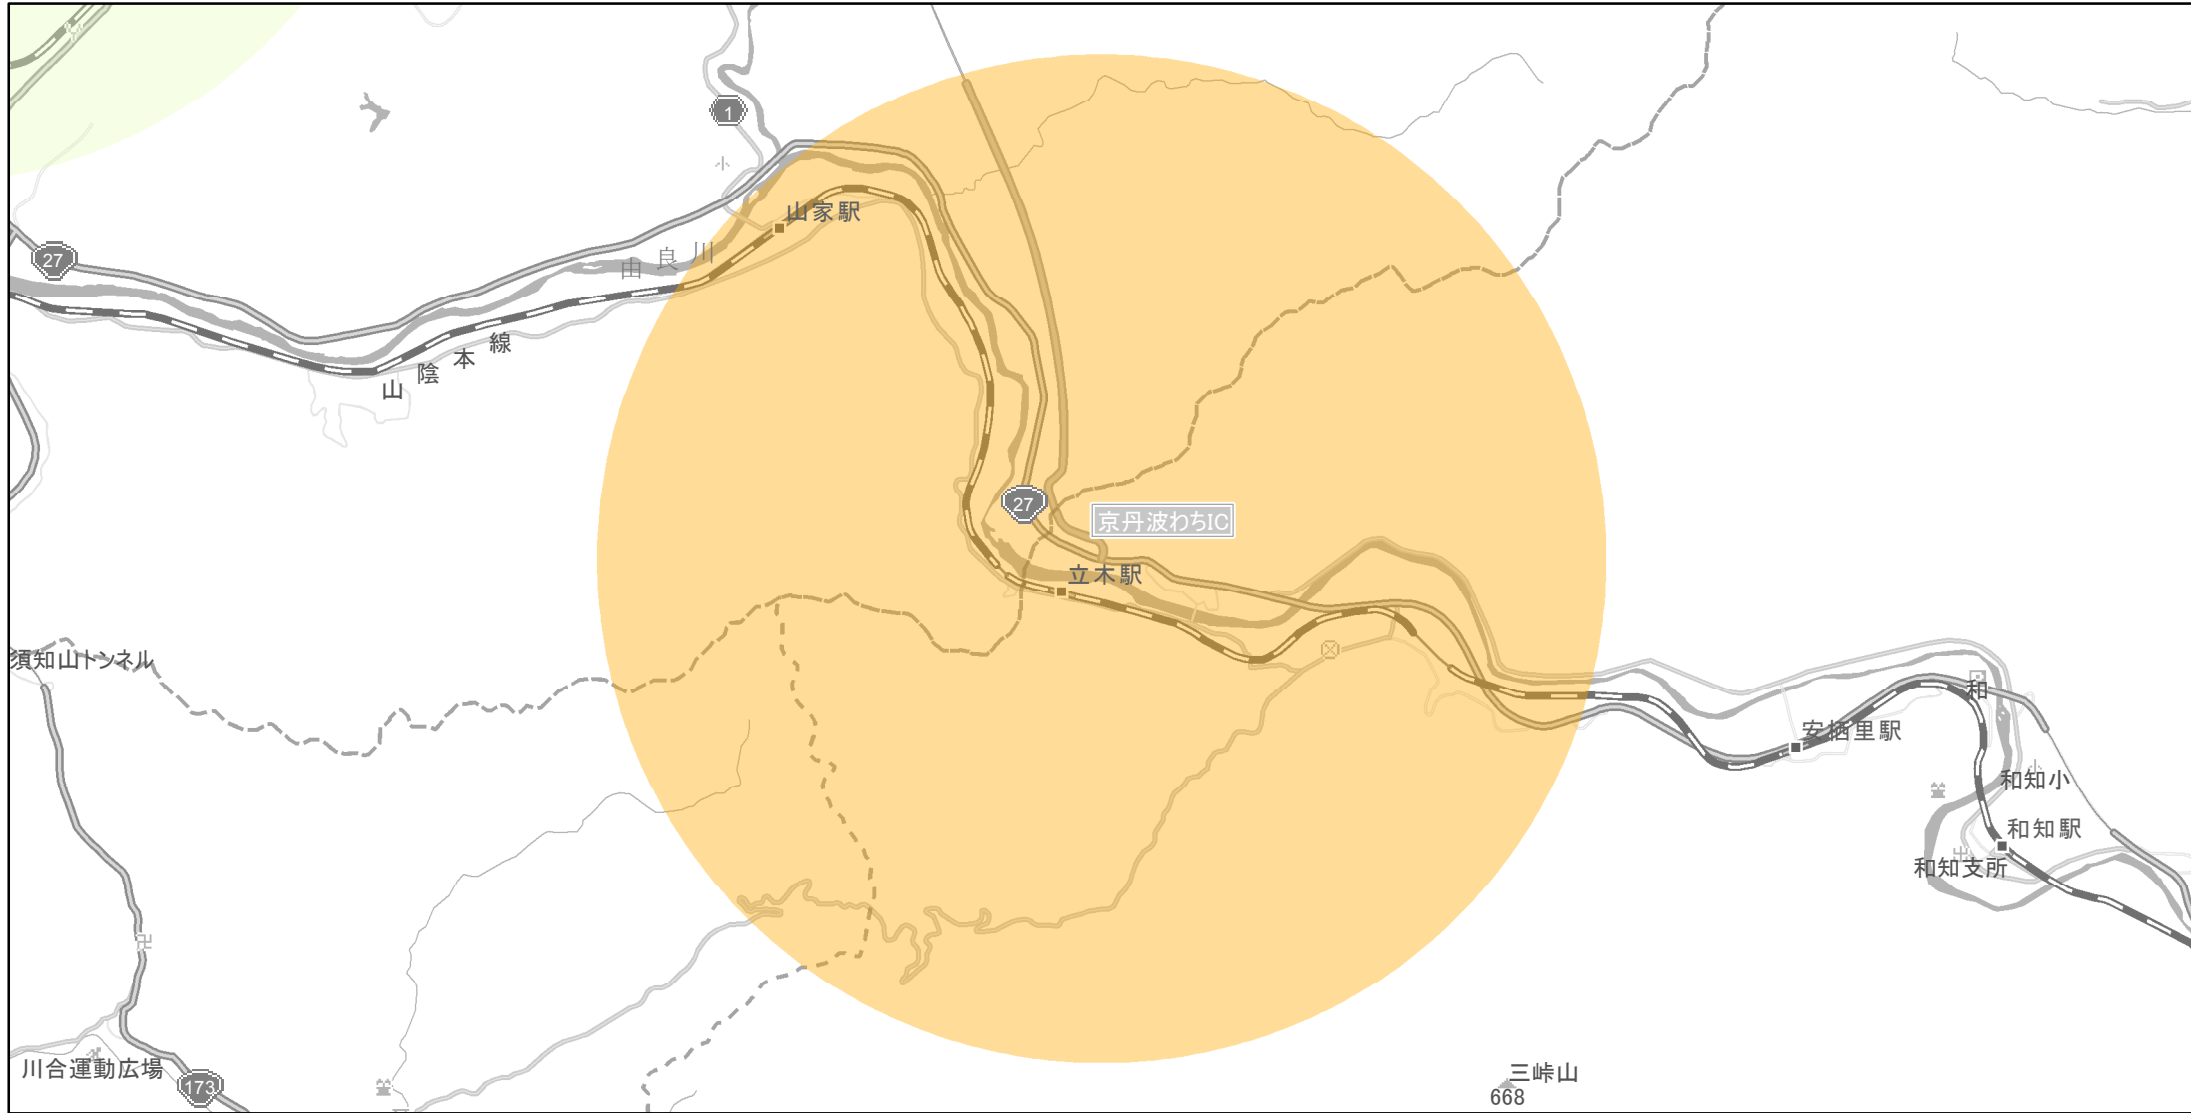

# 【京都府】EV・PHV充電設備設置マップ

## 【特定範囲】No.50

急速充電器 2基  
普通充電器 0基

急速もしくは普通充電器 2基

高速道路と一般道の接続口から周辺3kmの地域  
(京都縦貫道 京丹波わち)