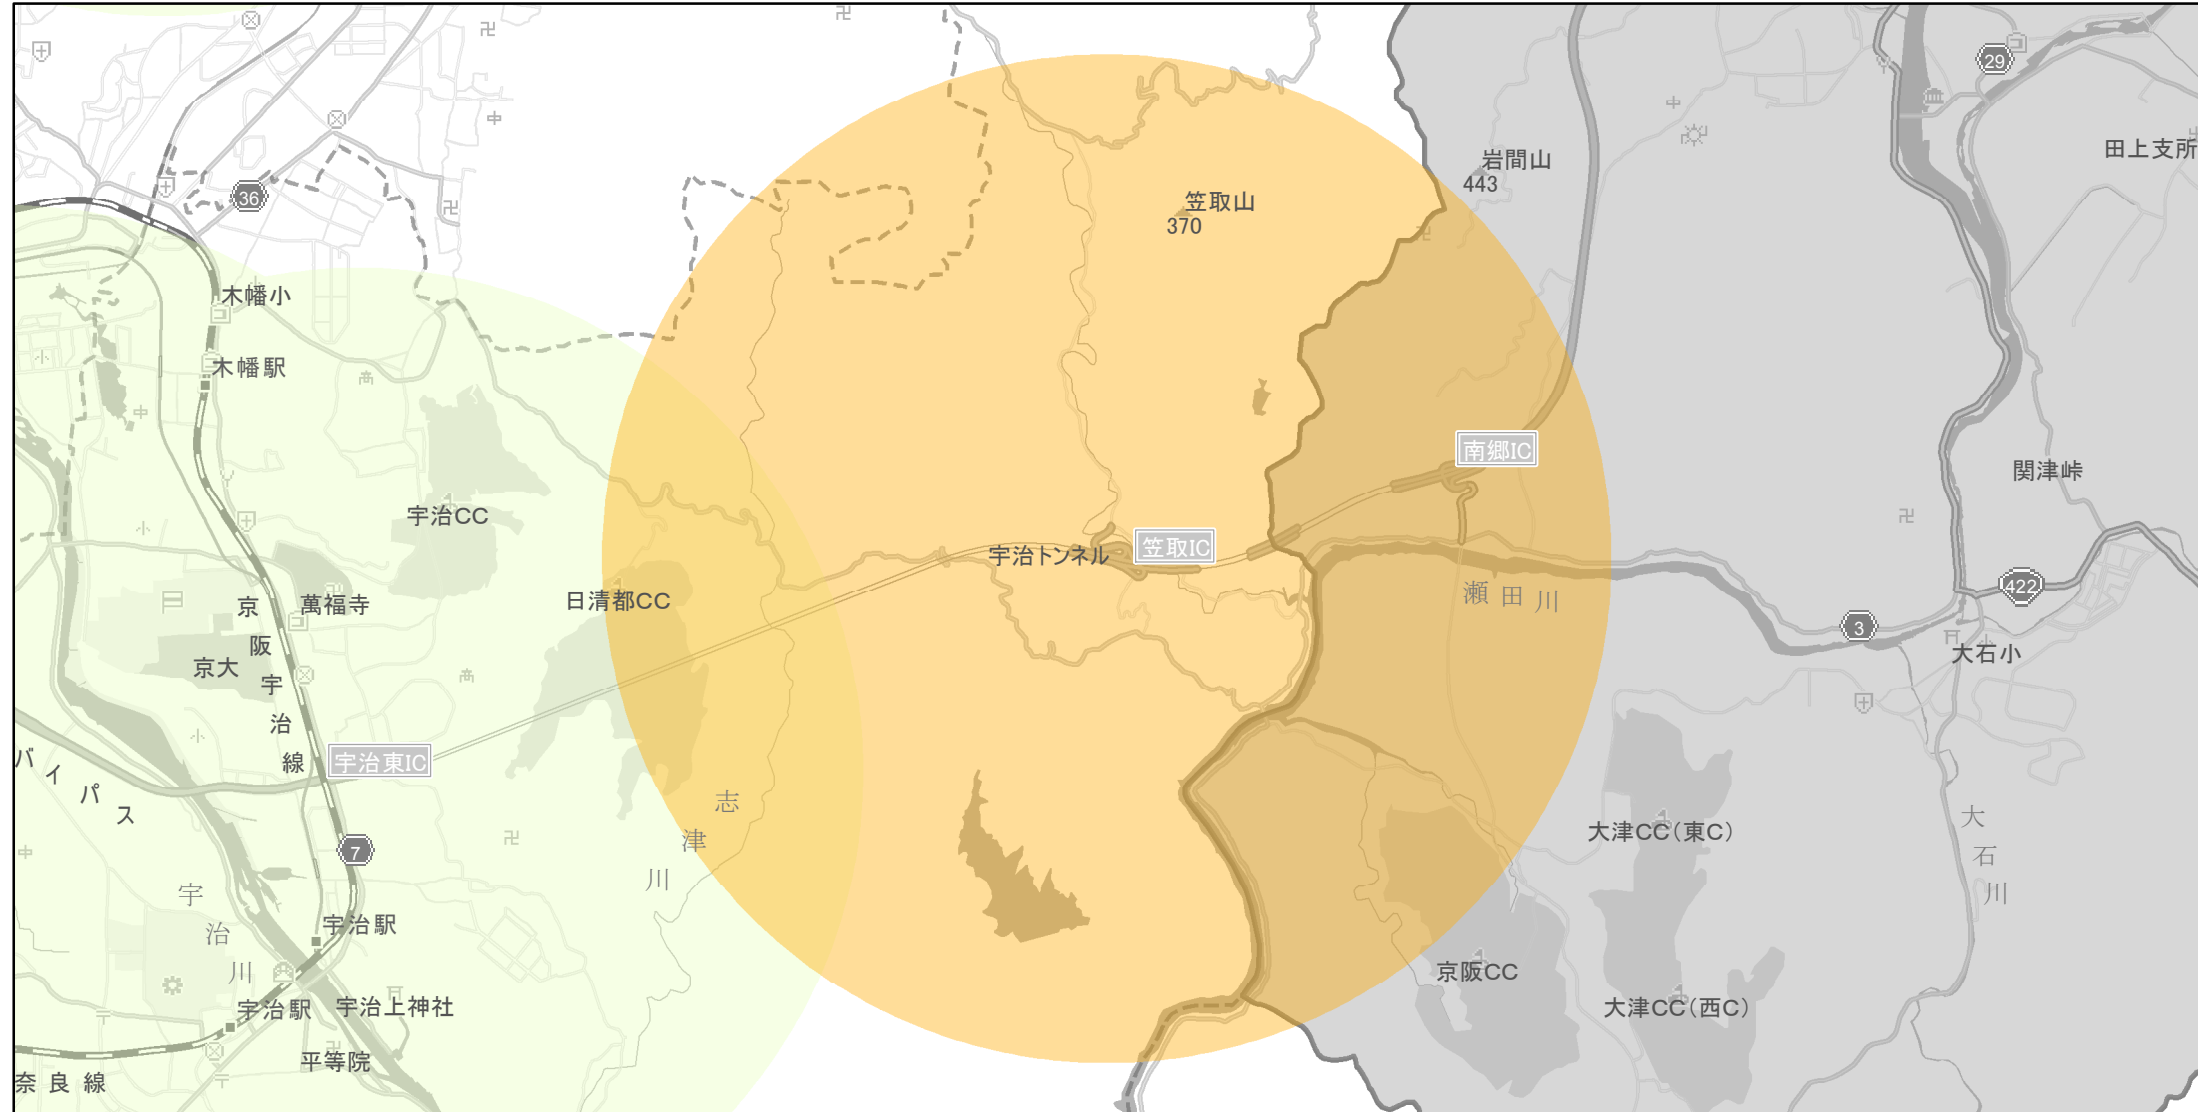

【京都府】EV・PHV充電設備設置マップ

【特定範囲】No.49

急速充電器 2基
普通充電器 0基

急速もしくは普通充電器 2基

高速道路と一般道の接続口から周辺3kmの地域
(京滋バイパス 笠取)

(C) PASCO (C) INCREMENT P

特定範囲

特定範囲(その他)

隣接都道府県