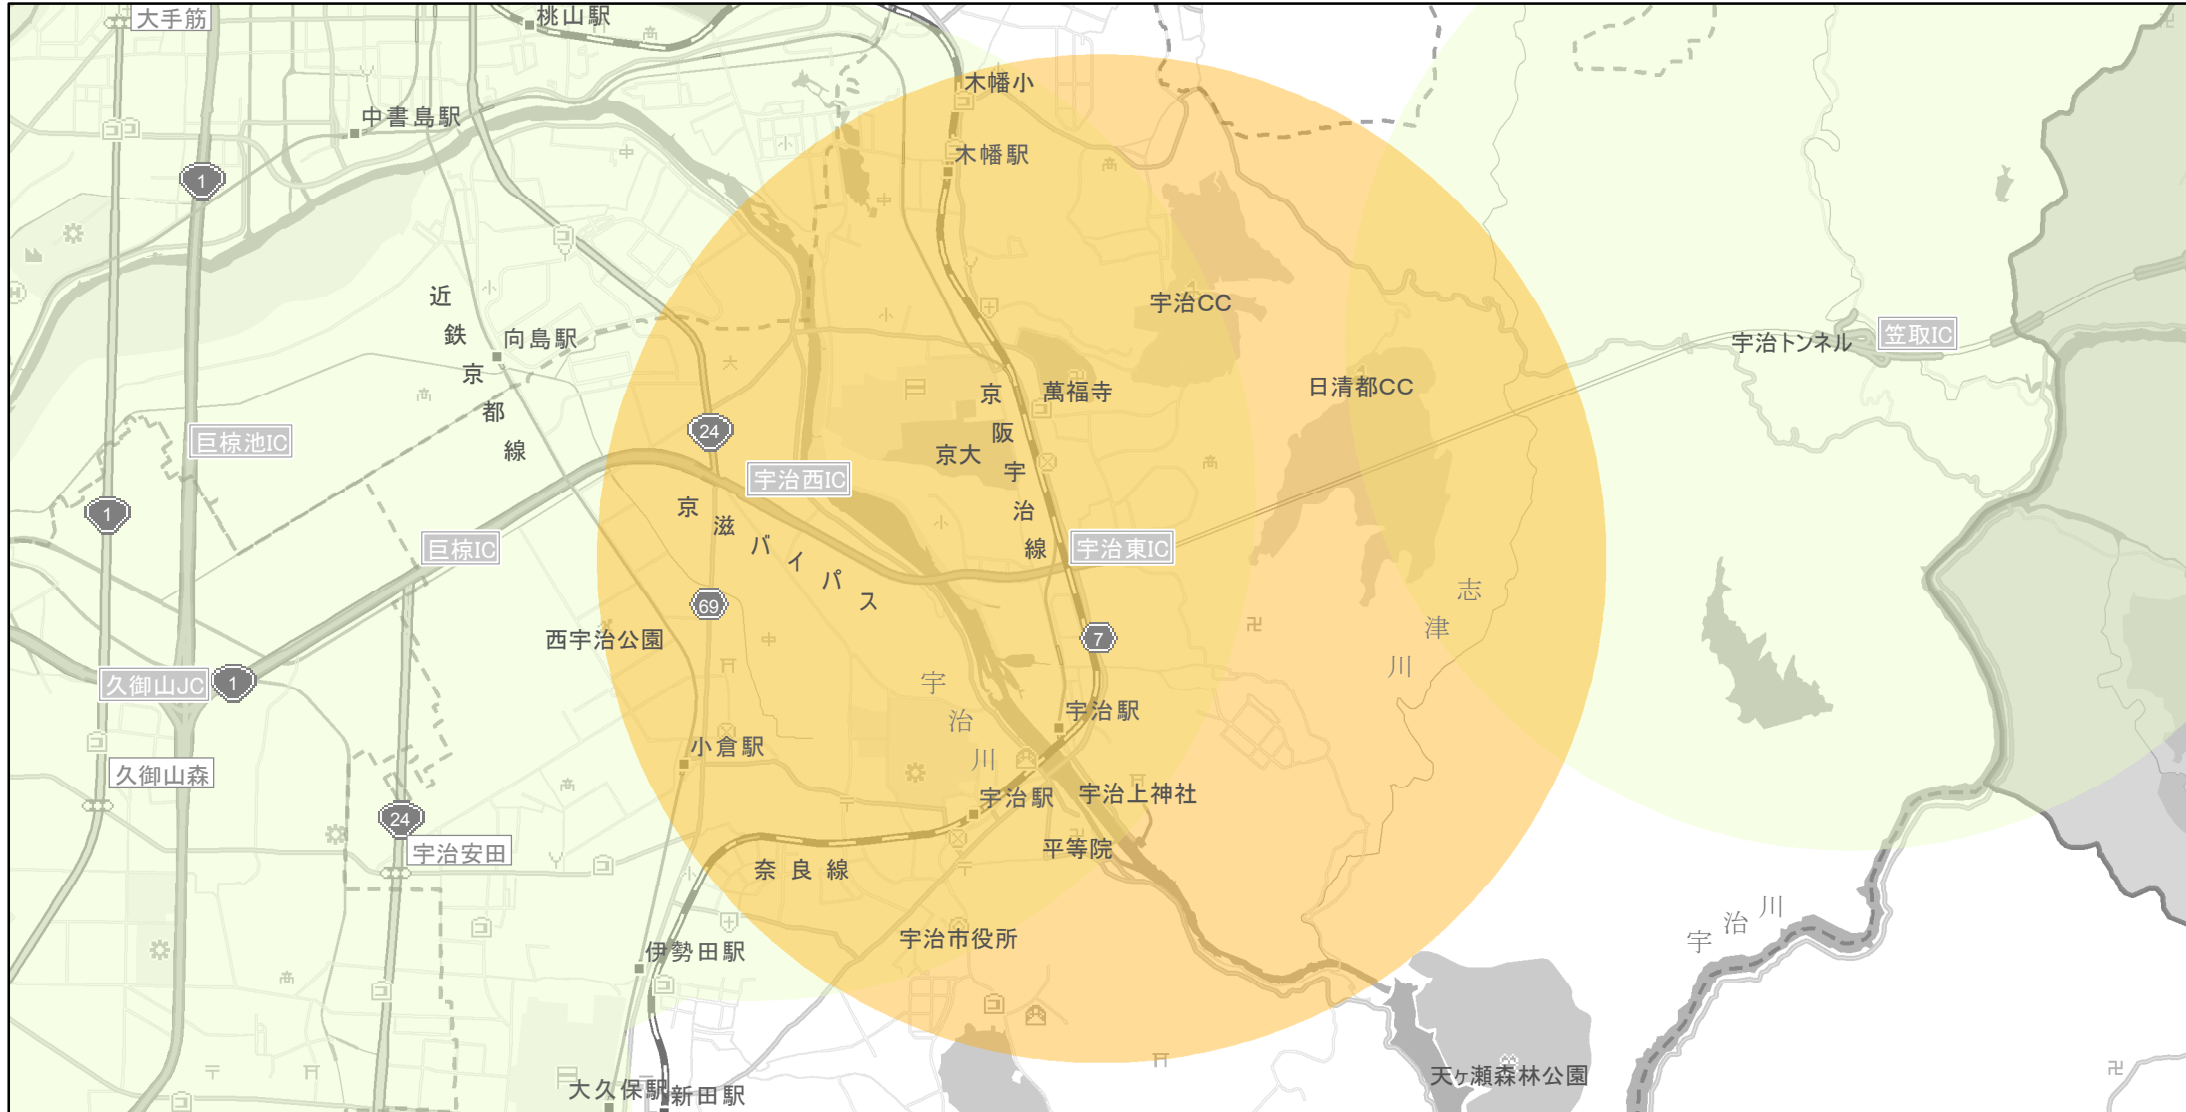

【京都府】EV・PHV充電設備設置マップ

【特定範囲】No.48

急速充電器 2基
普通充電器 0基

急速もしくは普通充電器 2基

高速道路と一般道の接続口から周辺 3 kmの地域
(京滋バイパス 宇治東)