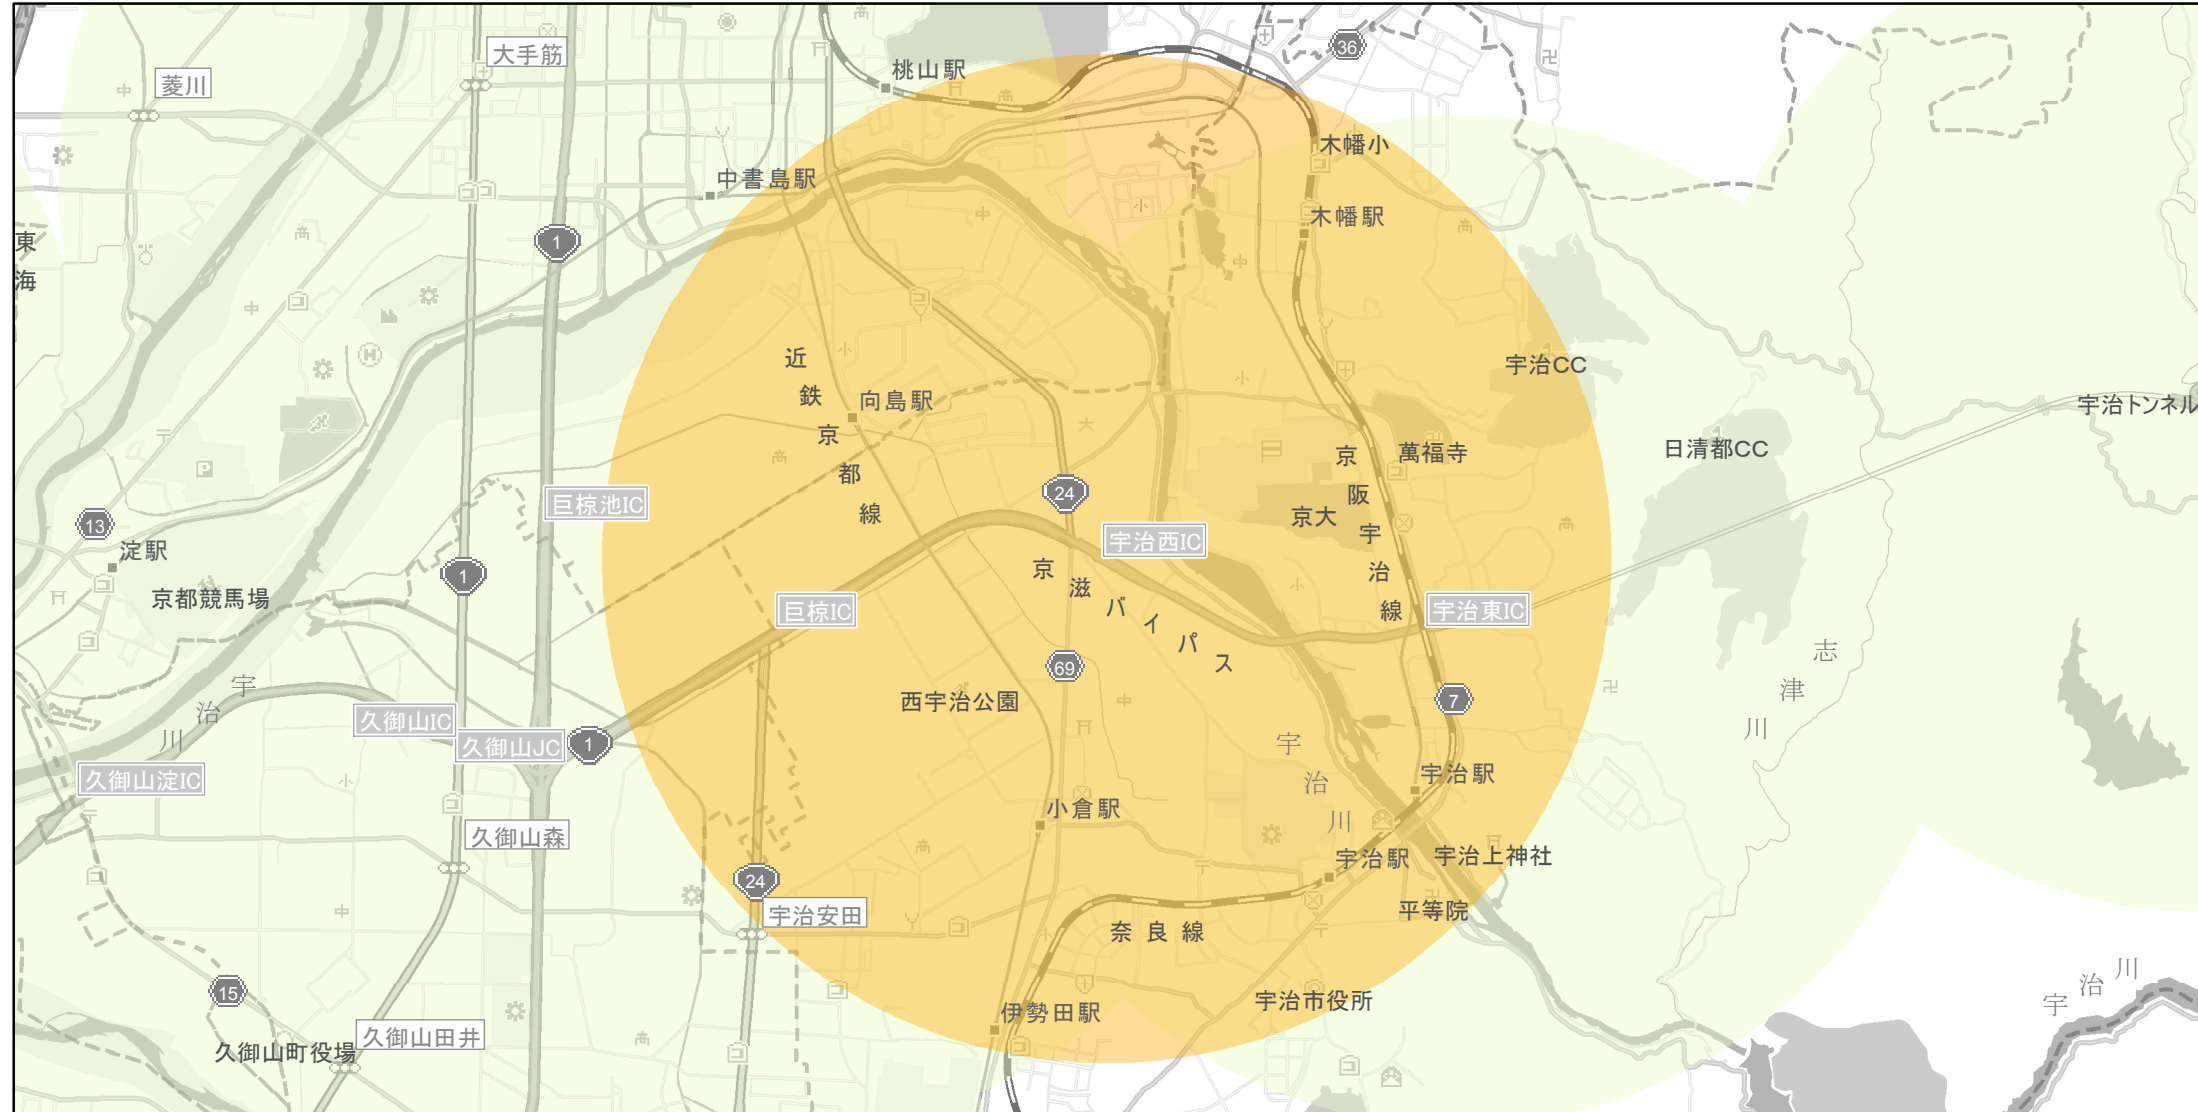

【京都府】EV・PHV充電設備設置マップ

【特定範囲】 No.47

急速充電器 2基
普通充電器 0基

急速もしくは普通充電器 2基

高速道路と一般道の接続口から周辺 3 kmの地域
(京滋バイパス 宇治西)