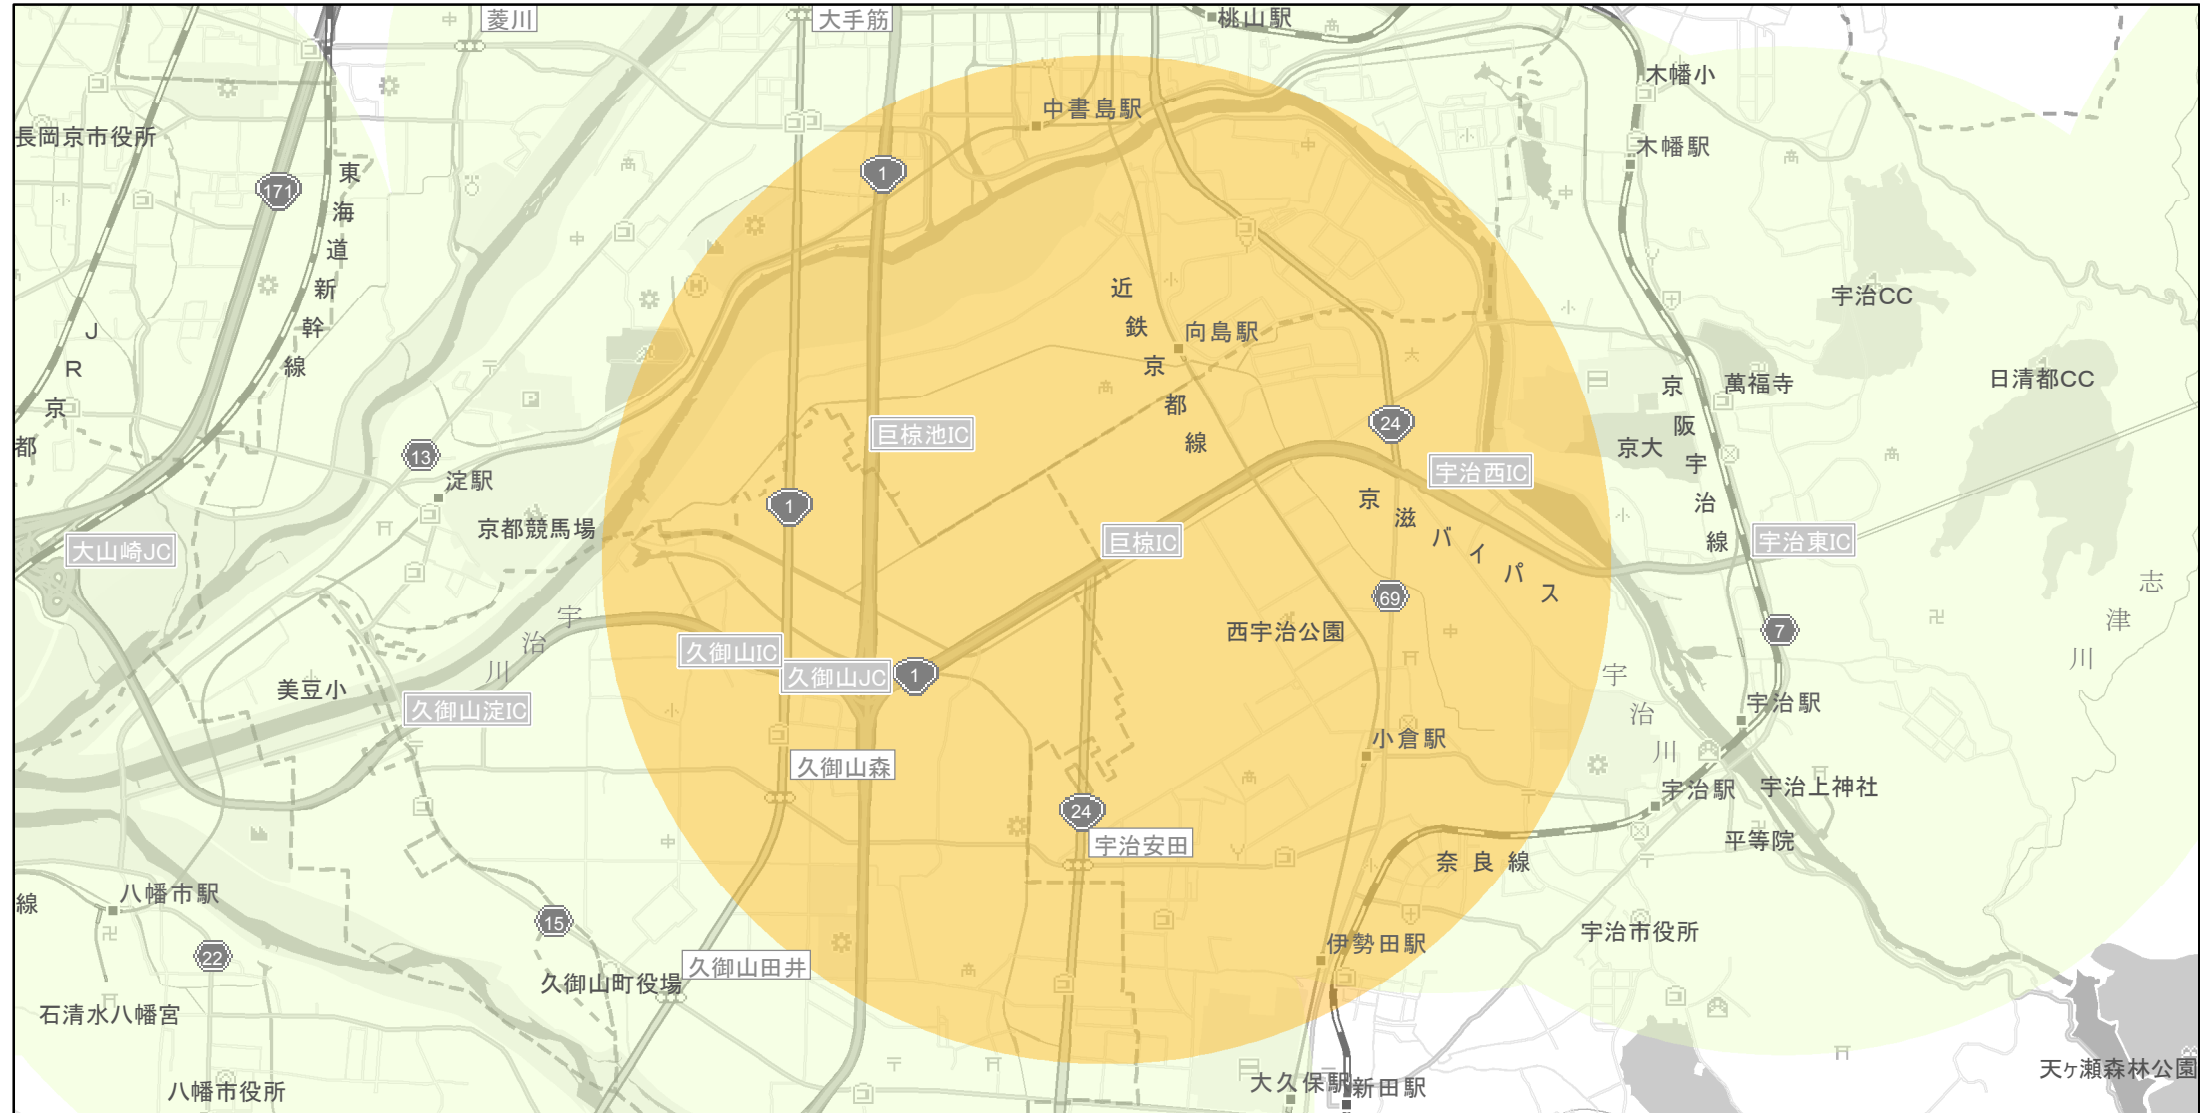

【京都府】EV・PHV充電設備設置マップ

【特定範囲】No.46

急速充電器 2基
普通充電器 0基

急速もしくは普通充電器 2基

高速道路と一般道の接続口から周辺 3 kmの地域
(京滋バイパス 巨椋)