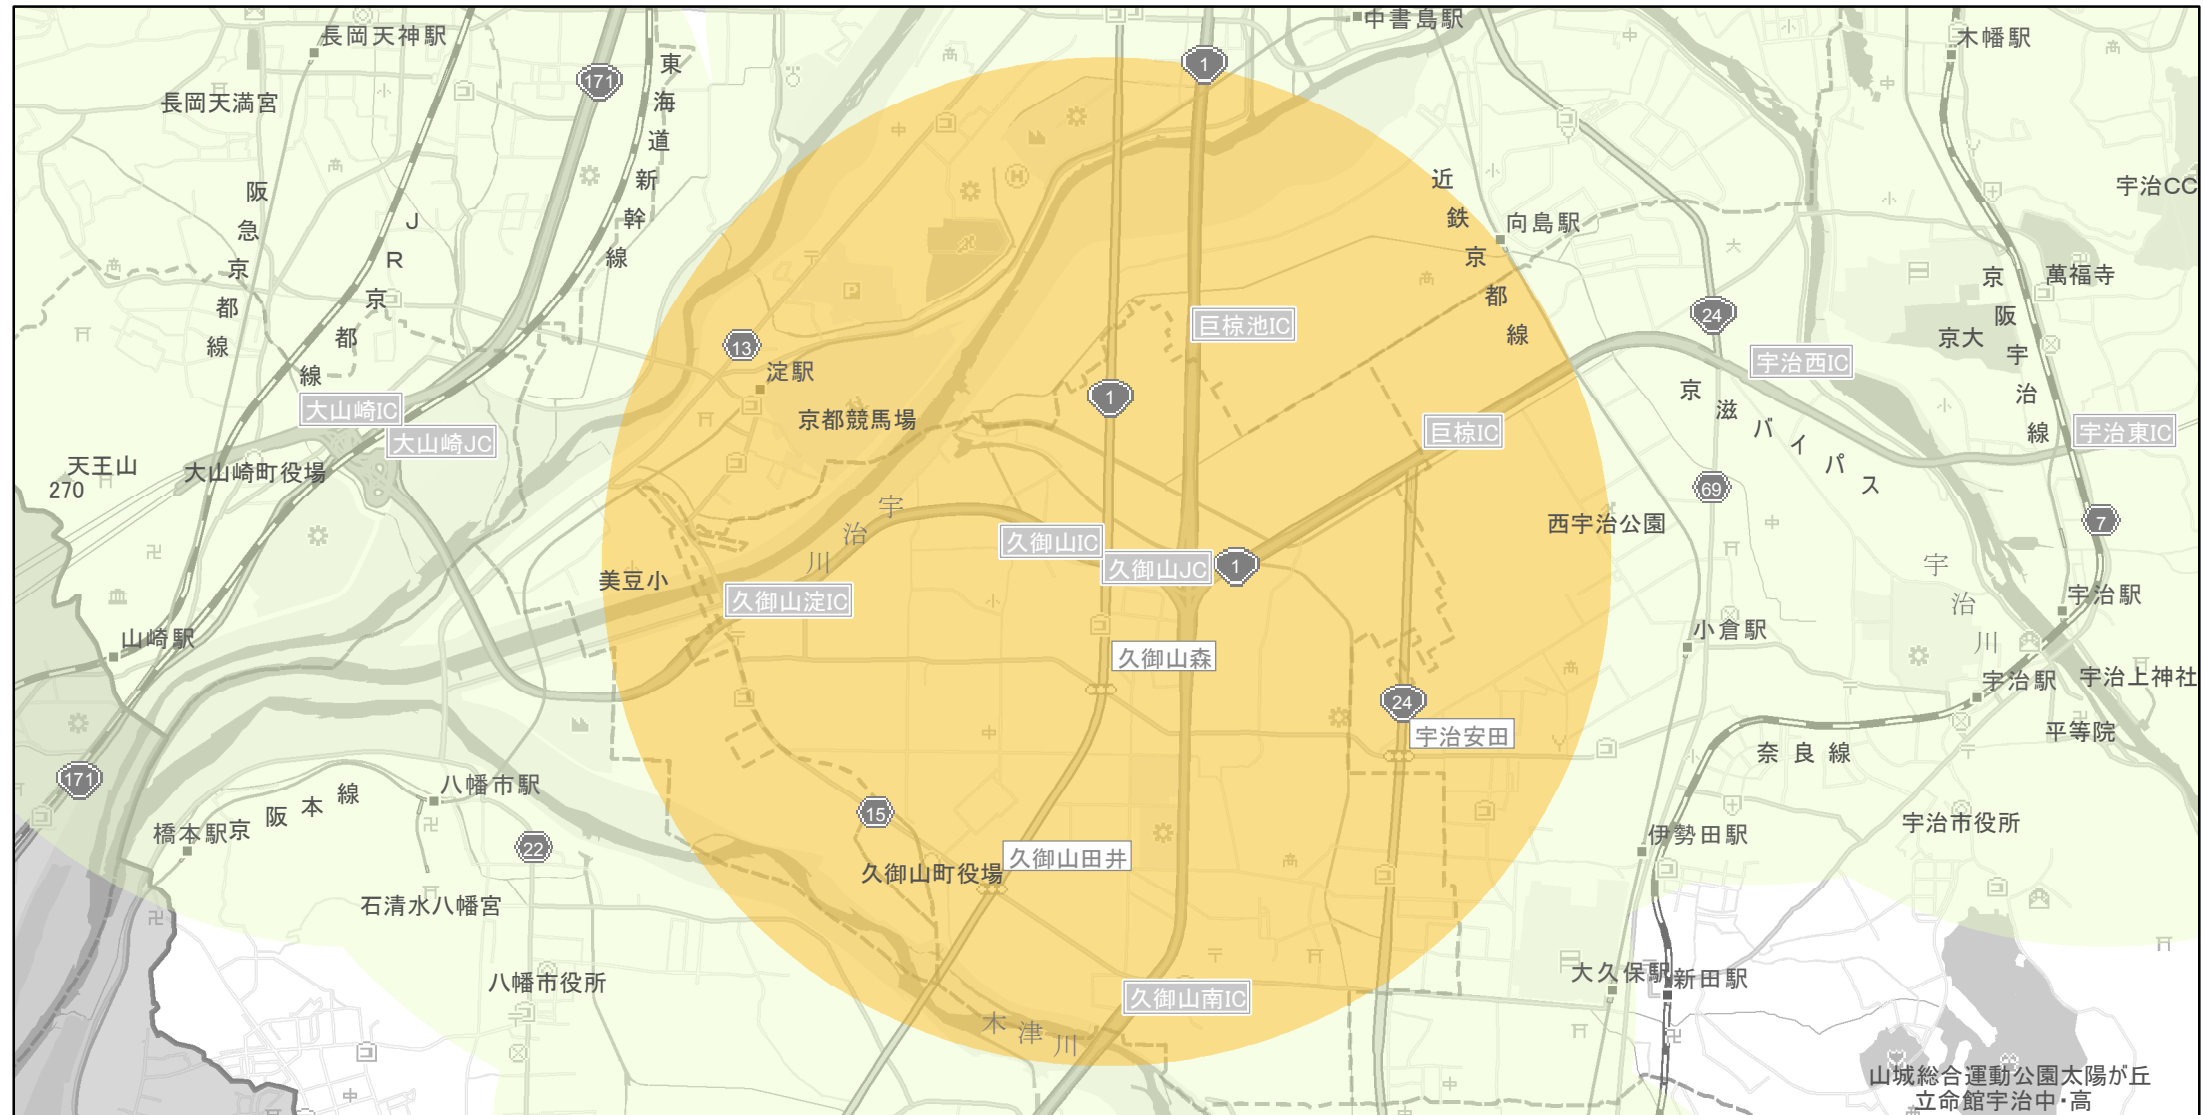

【京都府】EV・PHV充電設備設置マップ

【特定範囲】 No.45

急速充電器 2基

普通充電器 0基

急速もしくは普通充電器 2基

高速道路と一般道の接続口から周辺3kmの地域
(京滋バイパス 久御山)

(C) PASCO (C) INCREMENT P

特定範囲

特定範囲(その他)

隣接都道府県

0 0.75 1.5 km