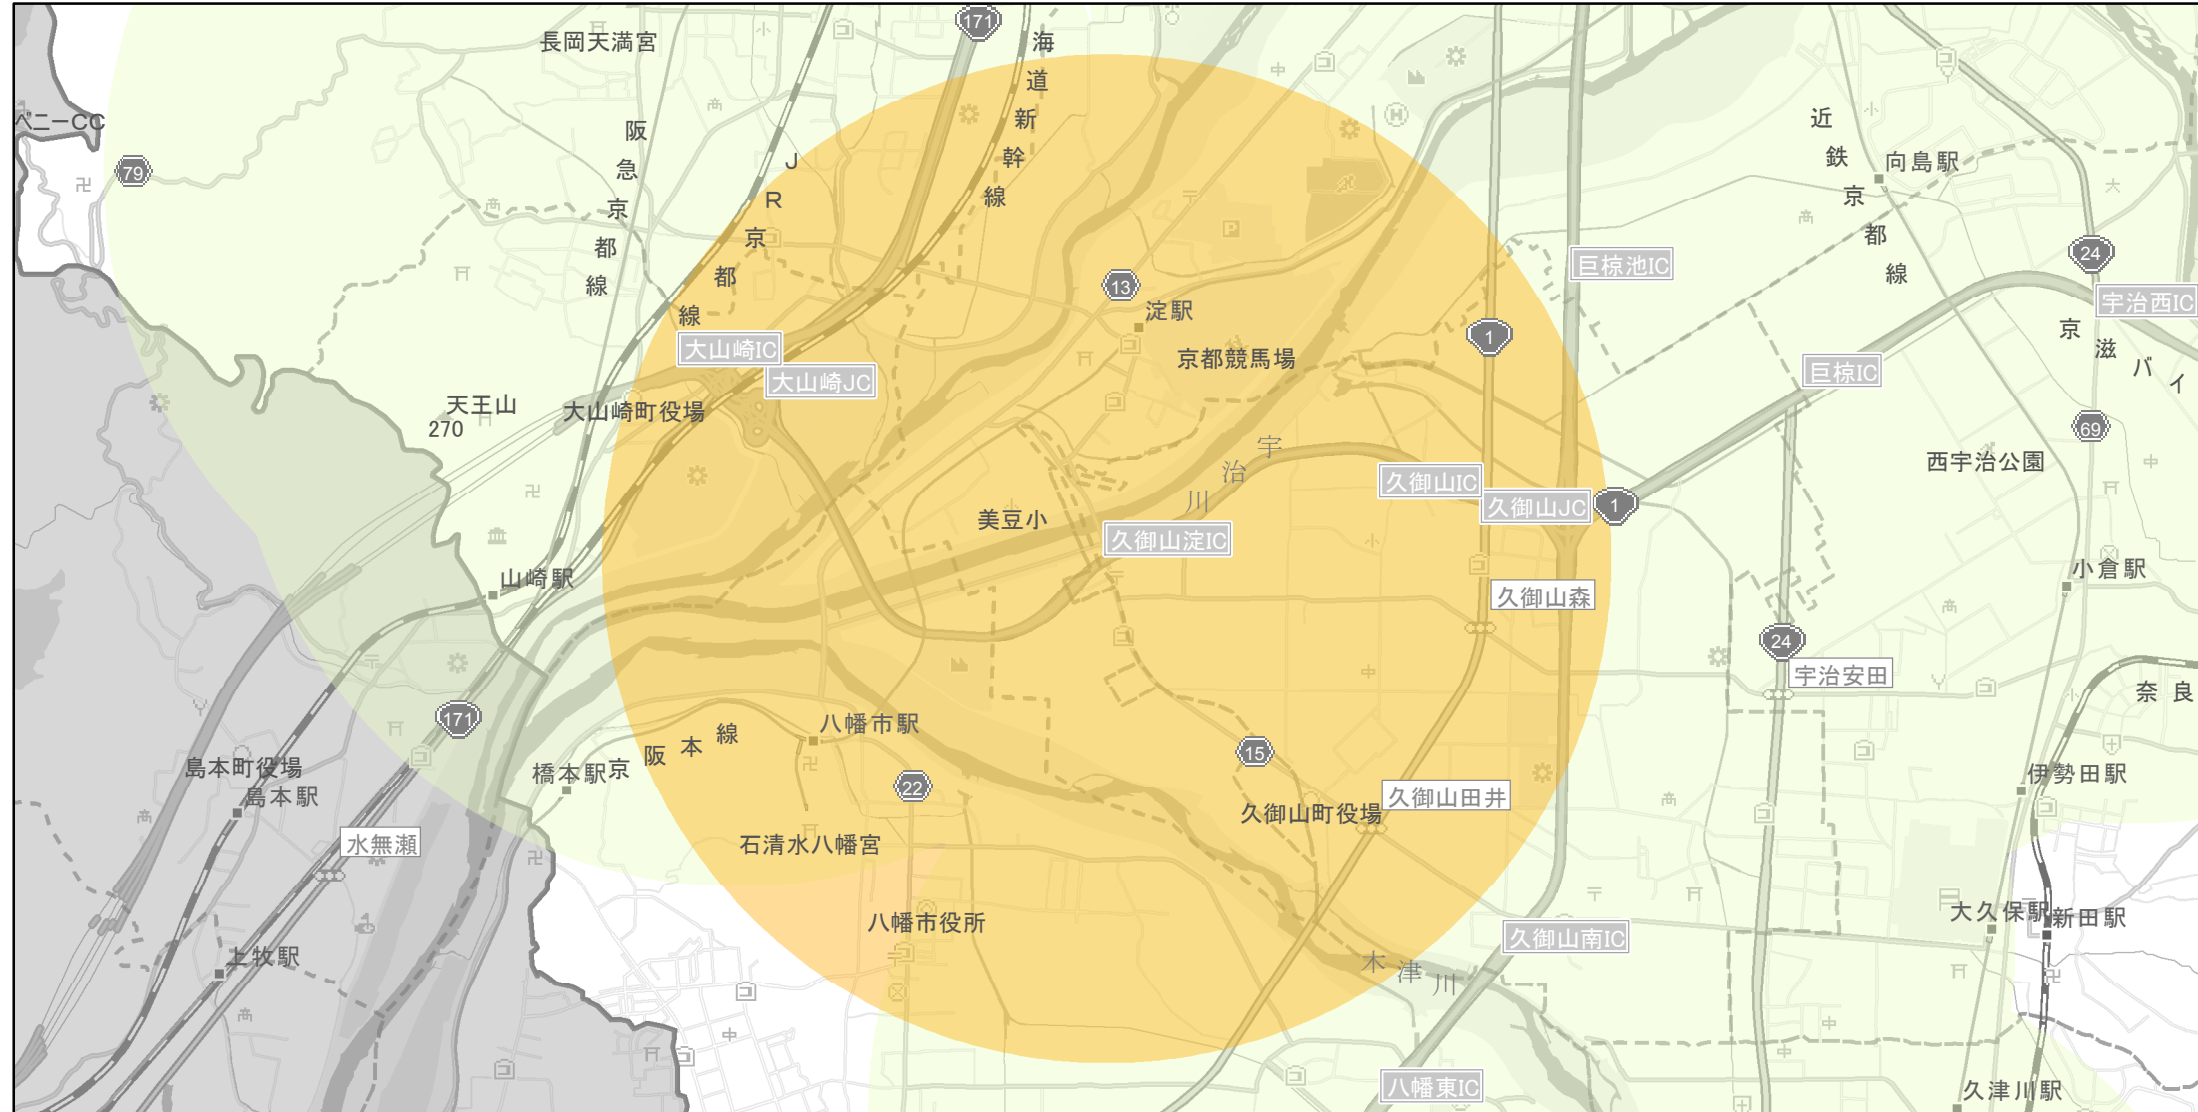

【京都府】EV・PHV充電設備設置マップ

【特定範囲】 No.44

急速充電器 2基
普通充電器 0基
急速もしくは普通充電器 2基

高速道路と一般道の接続口から周辺 3 kmの地域
(京滋バイパス 久御山淀)