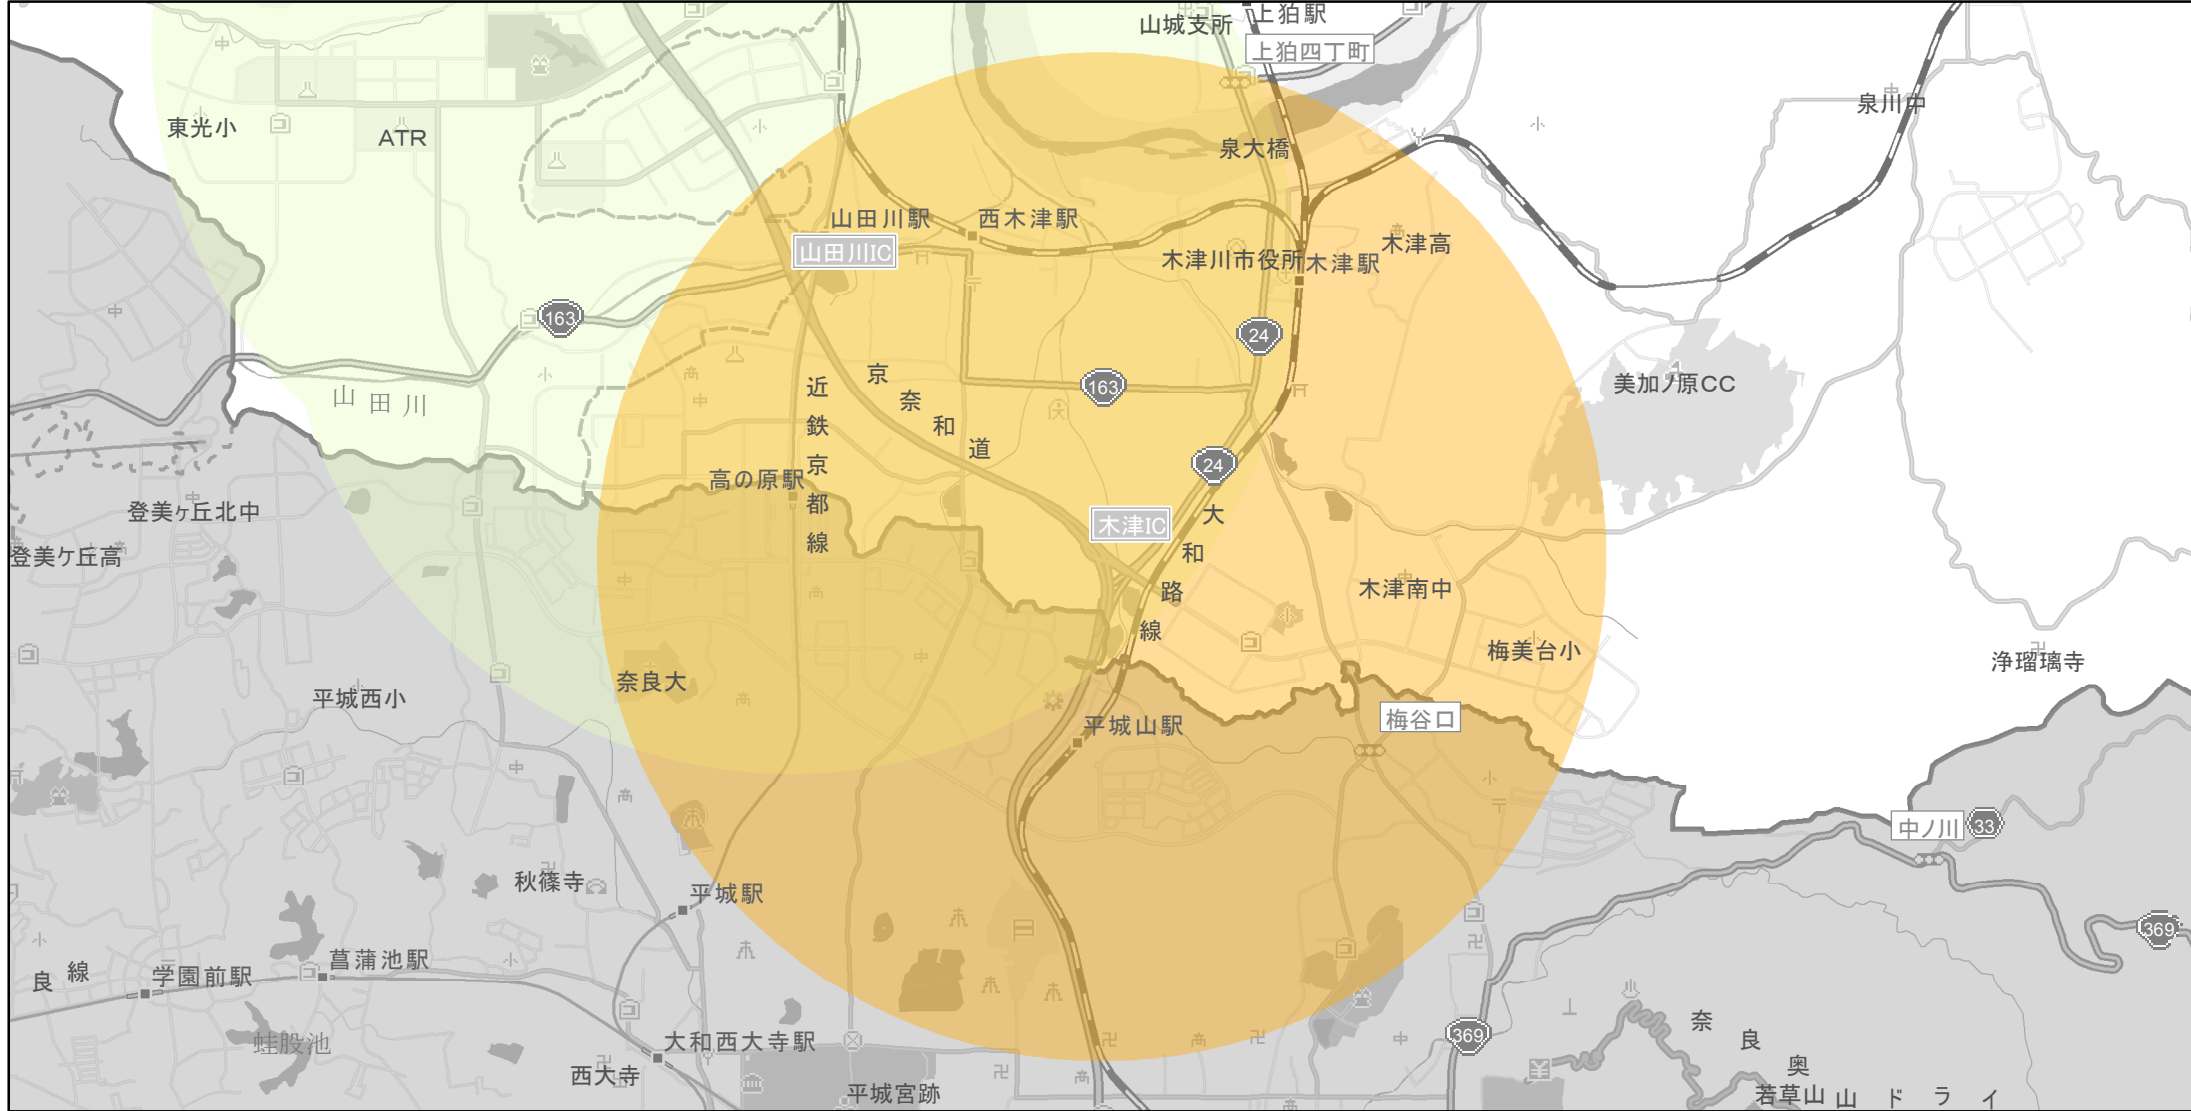

【京都府】EV・PHV充電設備設置マップ

【特定範囲】No.43

急速充電器 2基
普通充電器 0基

急速もしくは普通充電器 2基

高速道路と一般道の接続口から周辺3kmの地域
(京奈和自動車道 木津)