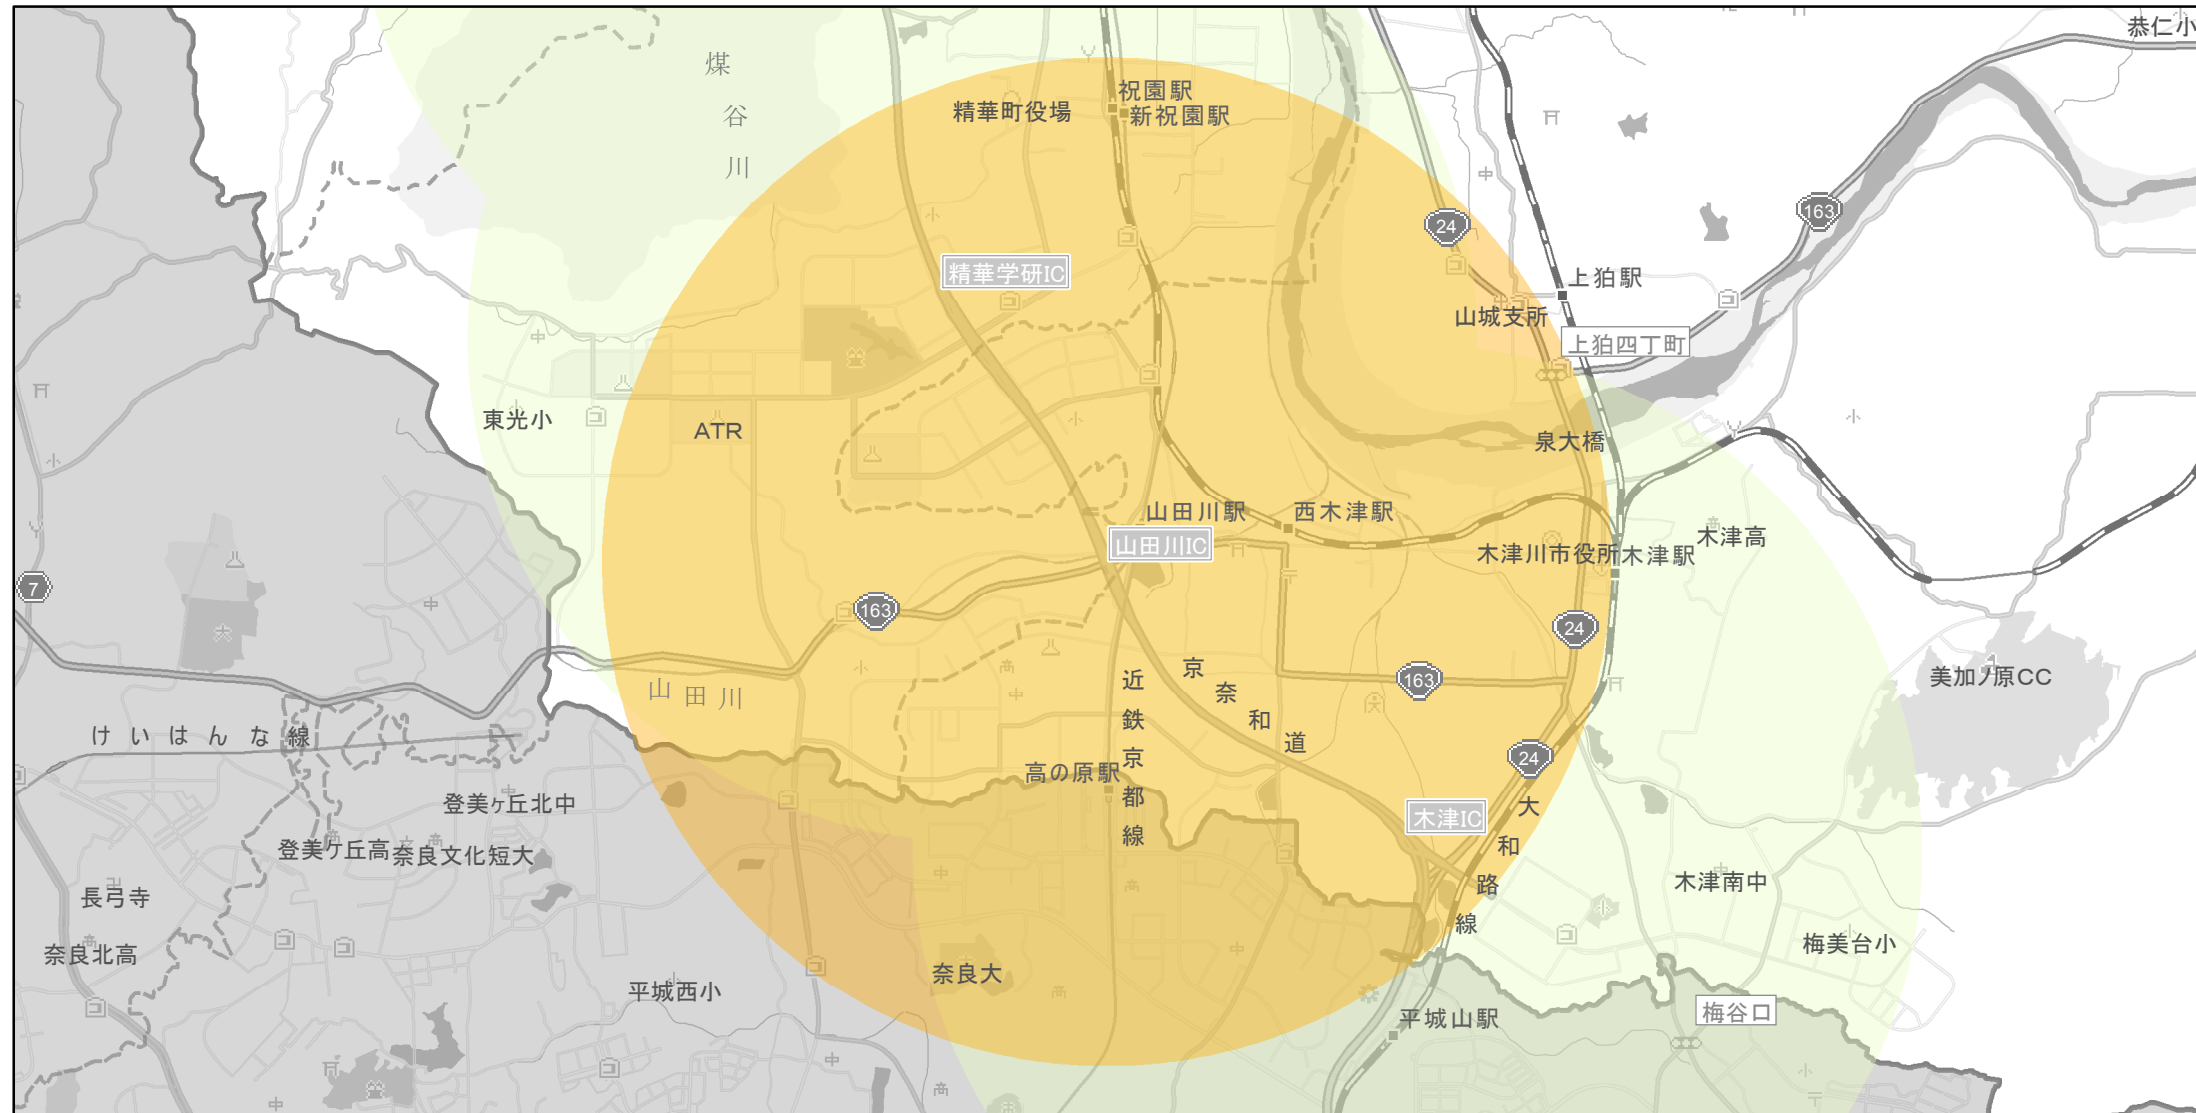

# 【京都府】EV・PHV充電設備設置マップ

## 【特定範囲】No.42

急速充電器 2基  
普通充電器 0基  
急速もしくは普通充電器 2基

高速道路と一般道の接続口から周辺 3 kmの地域  
(京奈和自動車道 山田川)