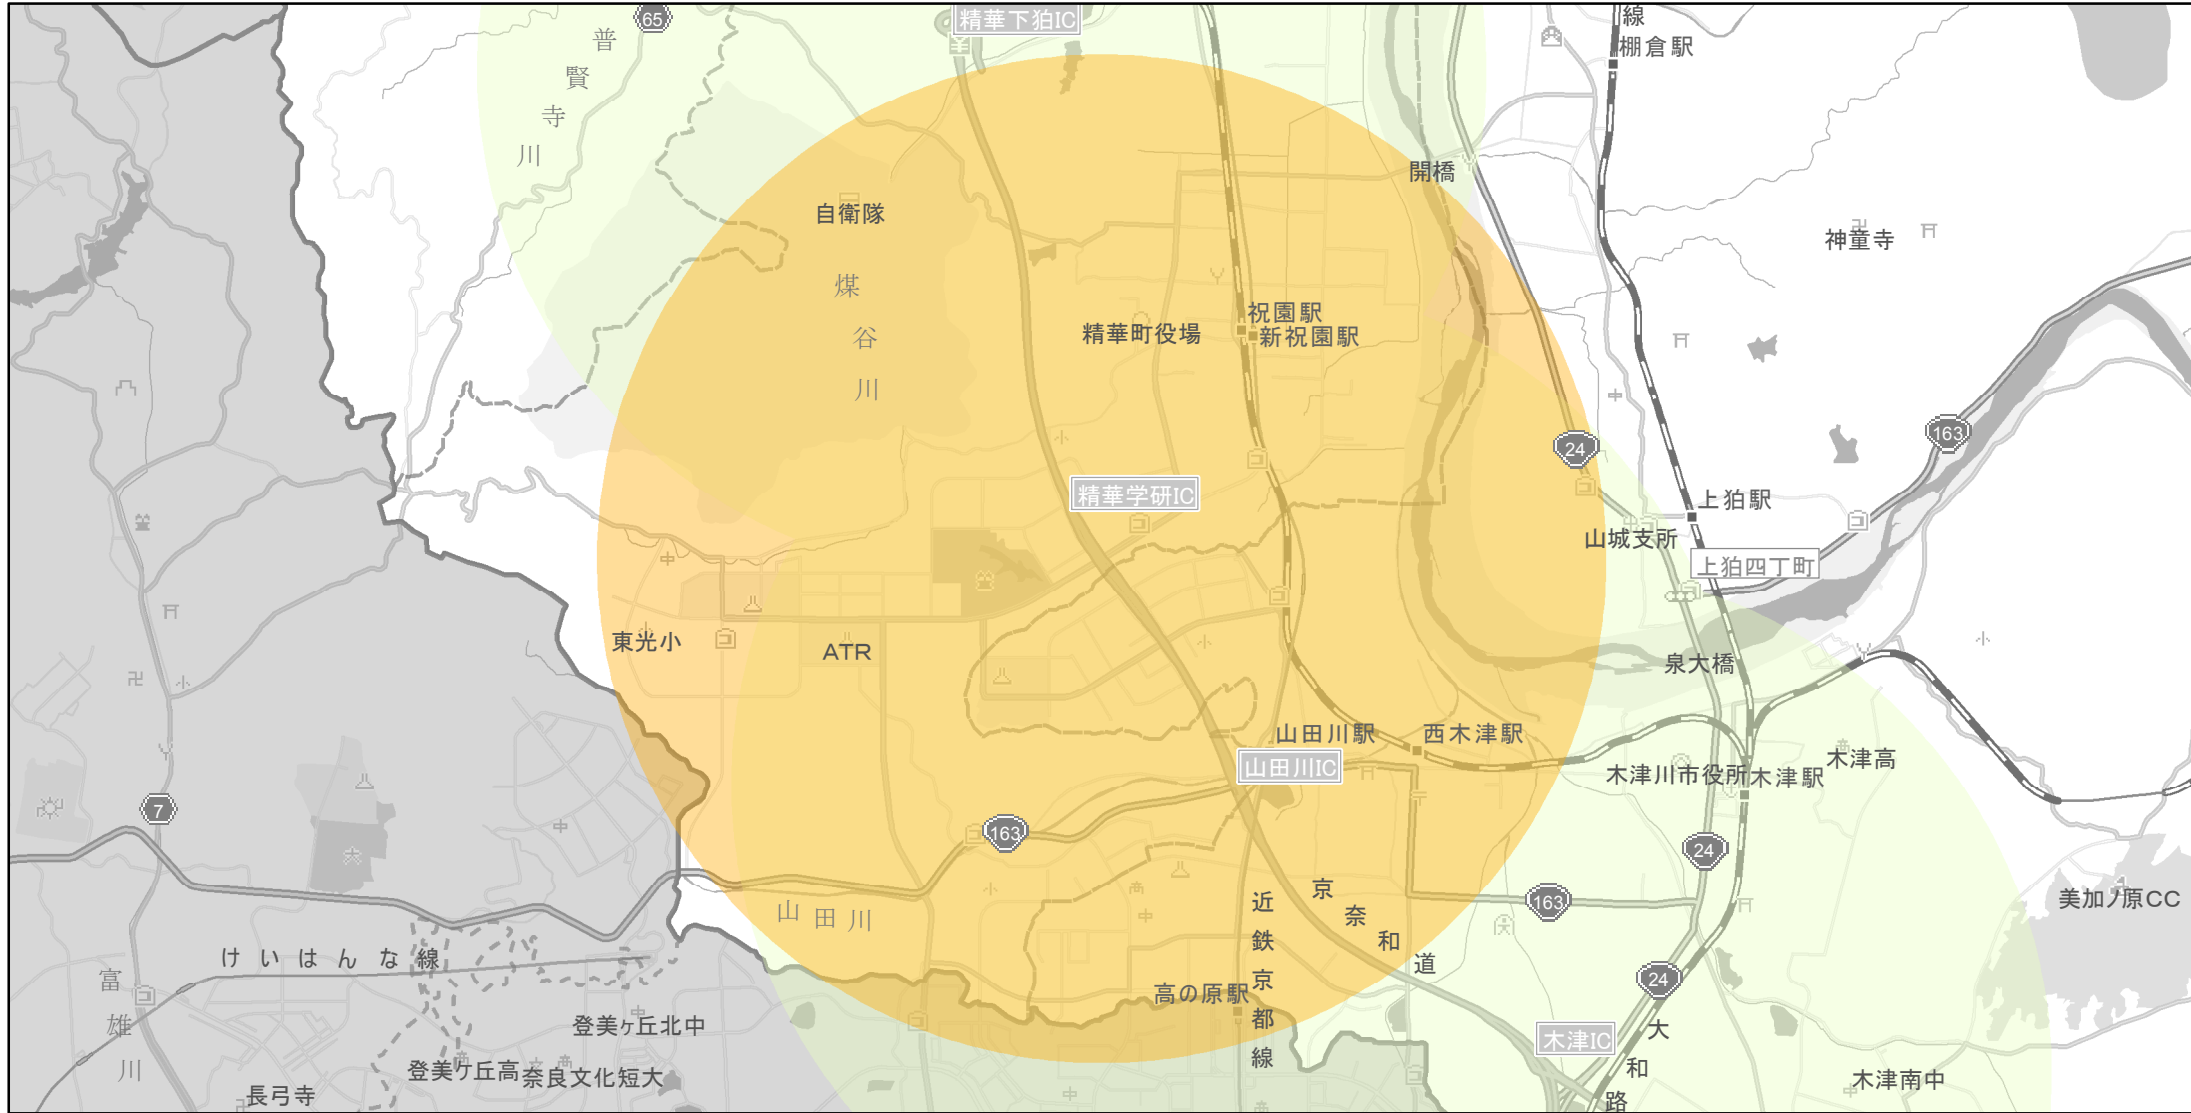

【京都府】EV・PHV充電設備設置マップ

【特定範囲】No.41

急速充電器 2基
普通充電器 0基

急速もしくは普通充電器 2基

高速道路と一般道の接続口から周辺3kmの地域
(京奈和自動車道 精華学研)