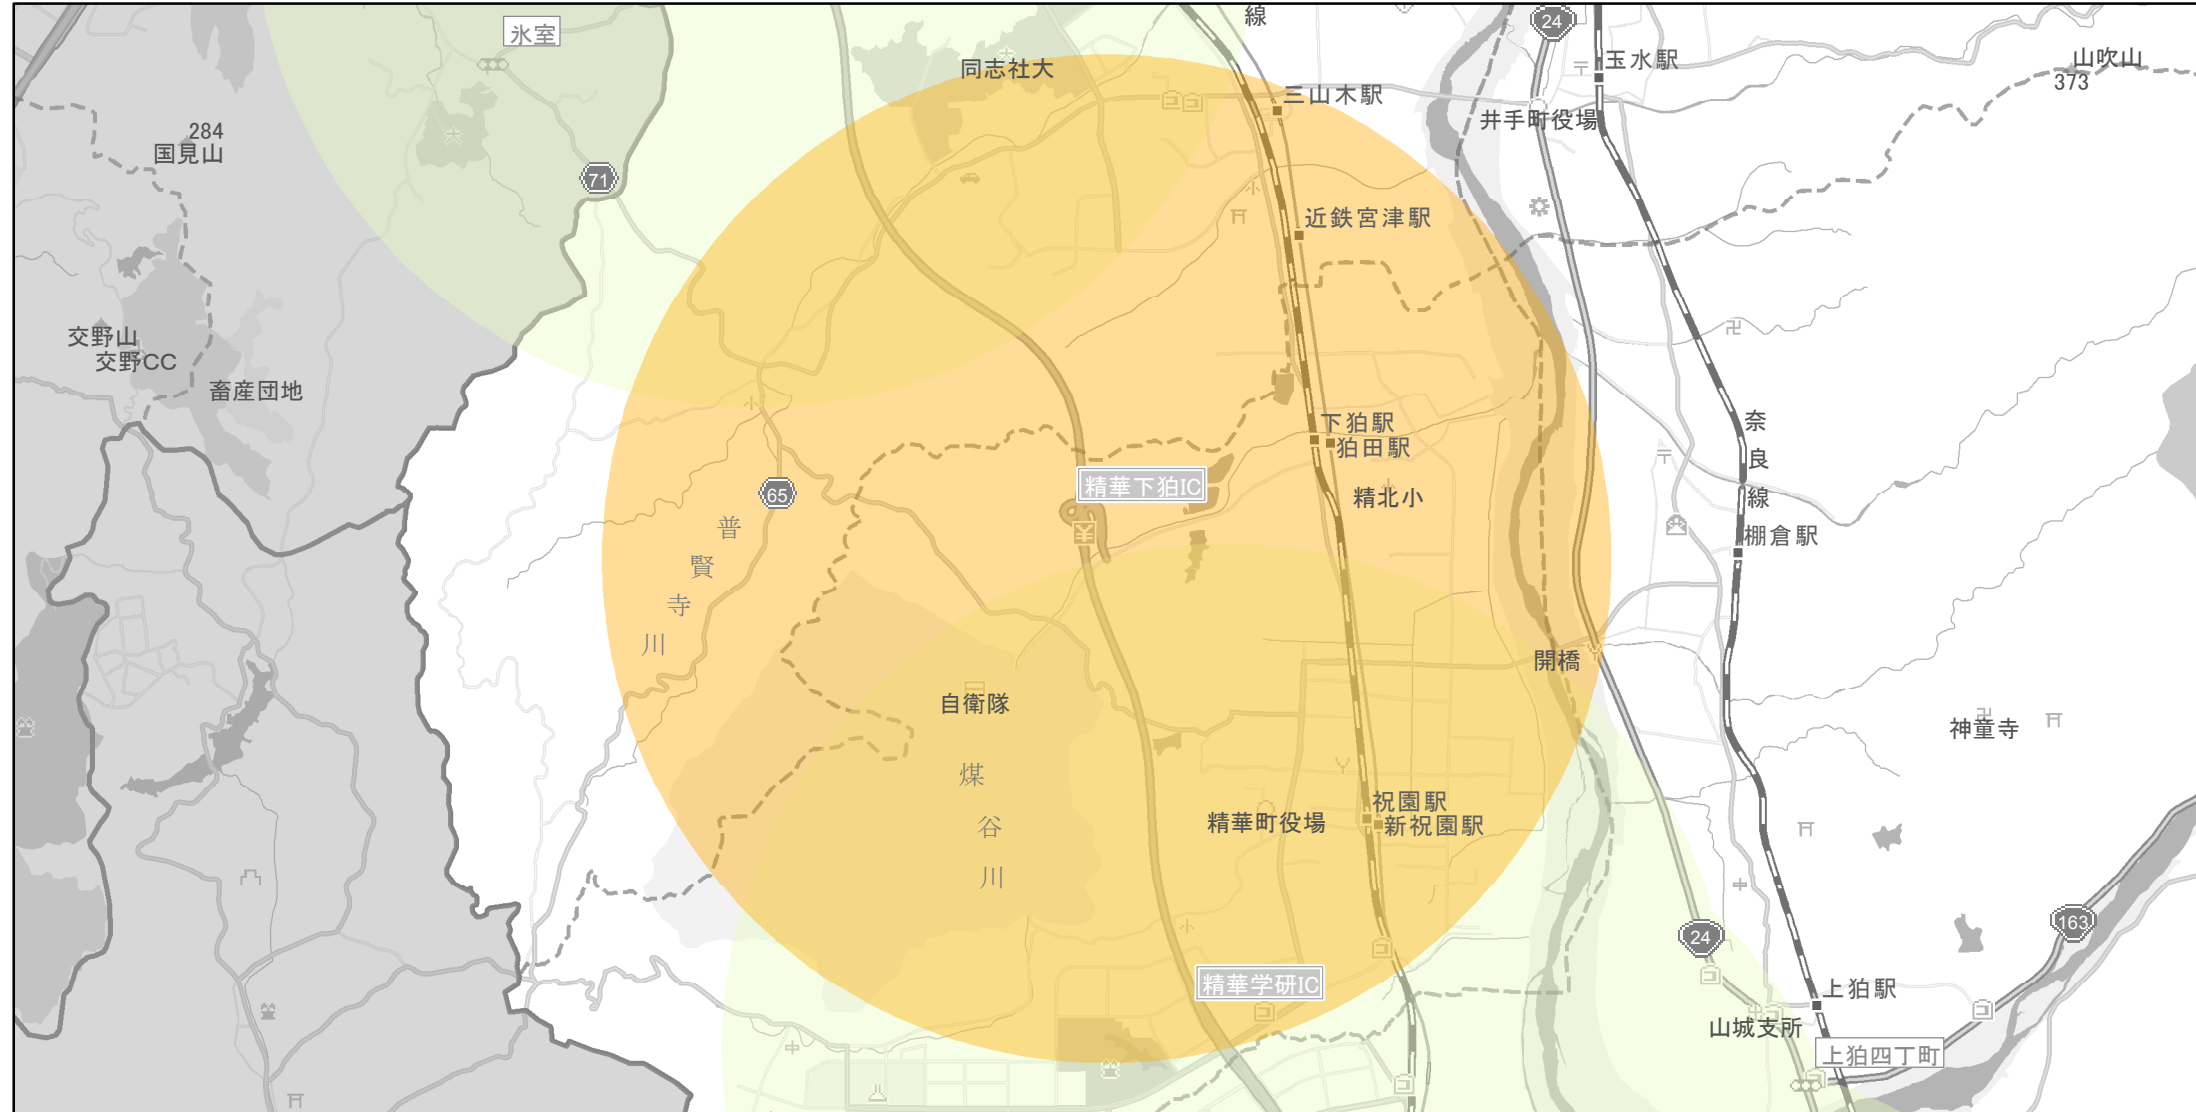

# 【京都府】EV・PHV充電設備設置マップ

## 【特定範囲】No.40

急速充電器 2基

普通充電器 0基

急速もしくは普通充電器 2基

高速道路と一般道の接続口から周辺 3 kmの地域

(京奈和自動車道 精華下狛)

(C) PASCO (C) INCREMENT P

特定範囲

特定範囲(その他)

隣接都道府県

0 0.75 1.5 km