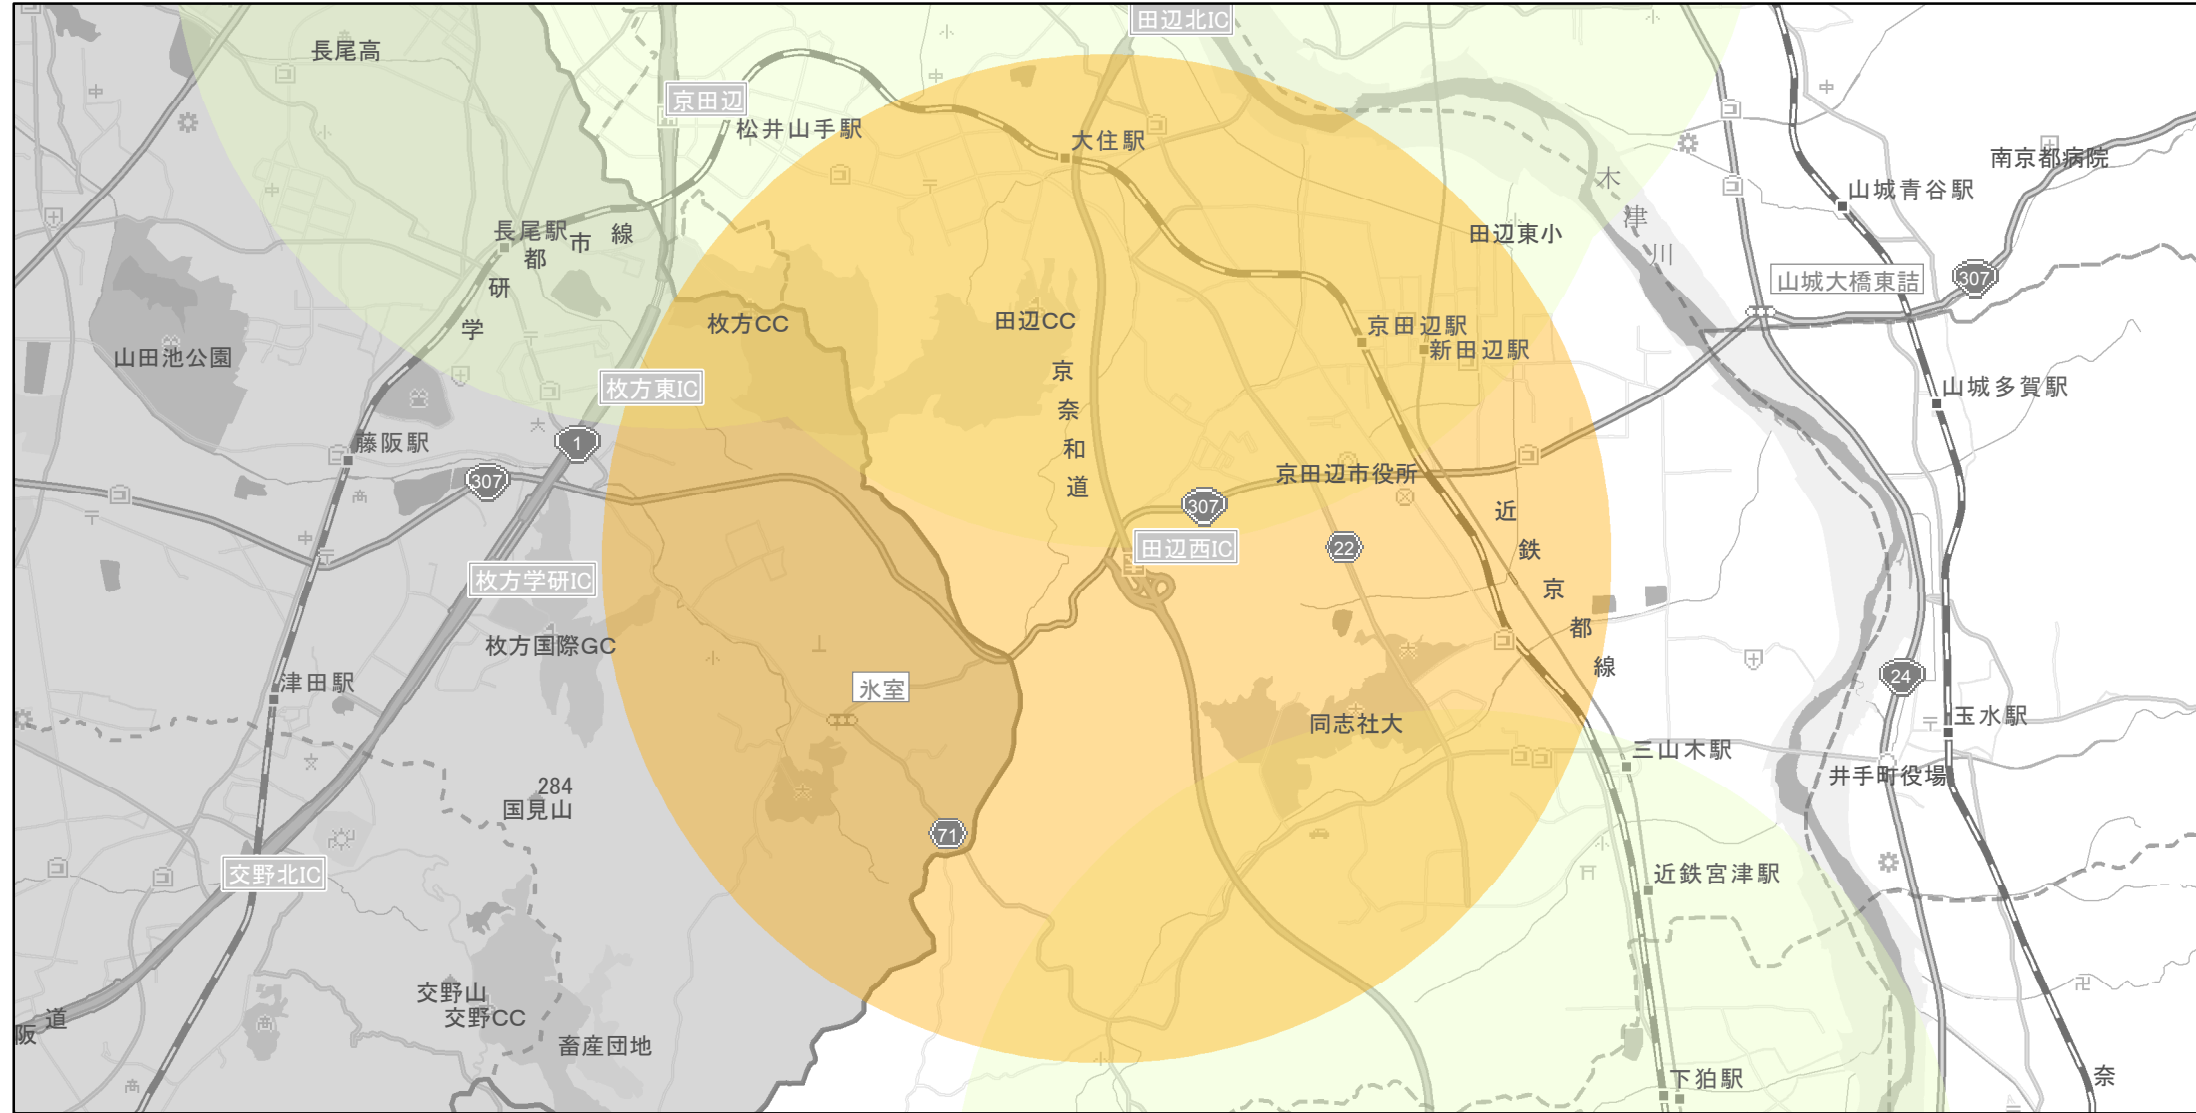

【京都府】EV・PHV充電設備設置マップ

【特定範囲】No.39

急速充電器 2基
普通充電器 0基

急速もしくは普通充電器 2基

高速道路と一般道の接続口から周辺 3 kmの地域
(京奈和自動車道 田辺西)