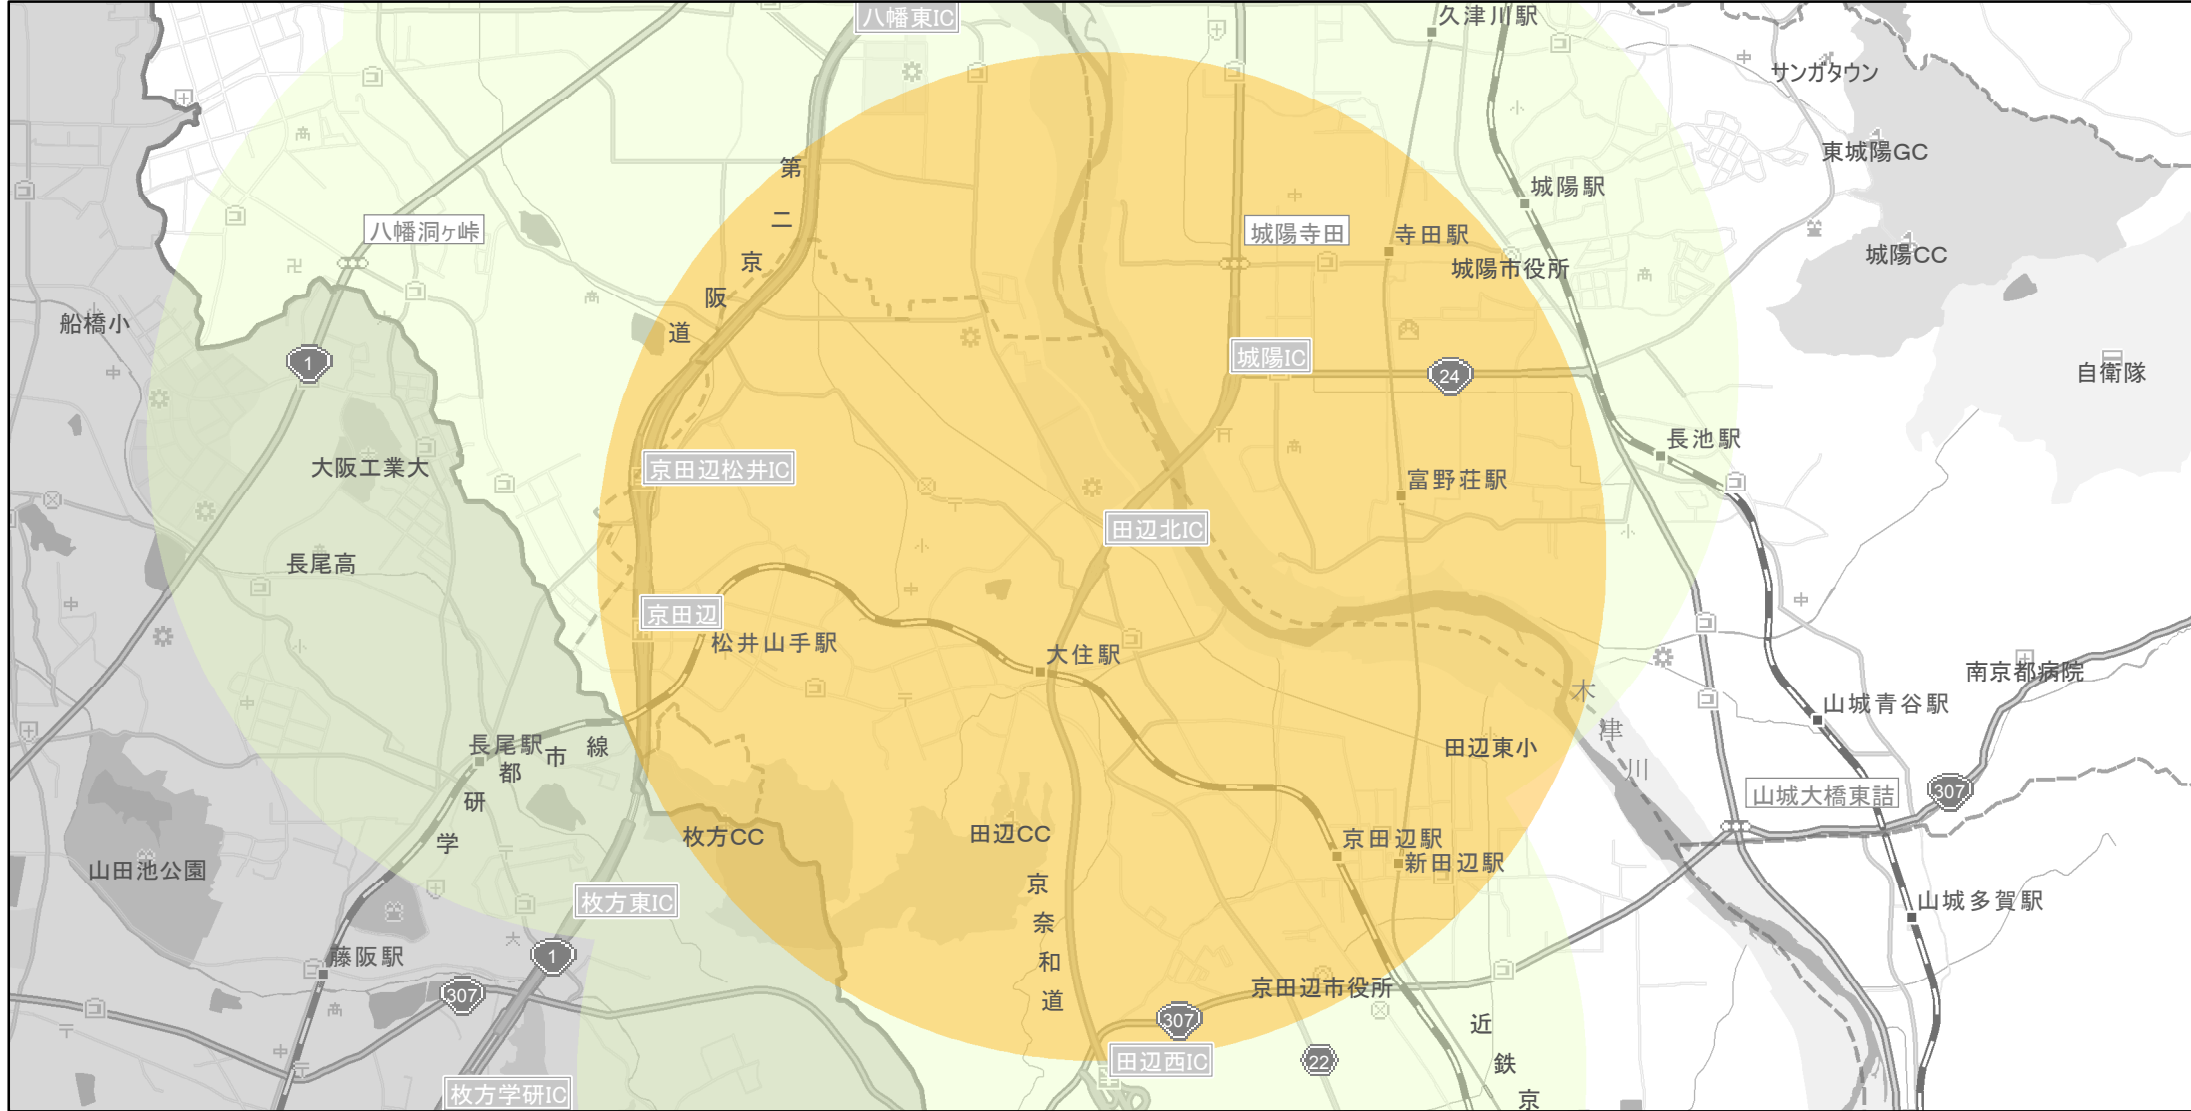

# 【京都府】EV・PHV充電設備設置マップ

## 【特定範囲】No.38

急速充電器 2基  
普通充電器 0基

急速もしくは普通充電器 2基

高速道路と一般道の接続口から周辺3kmの地域  
(京奈和自動車道 田辺北)