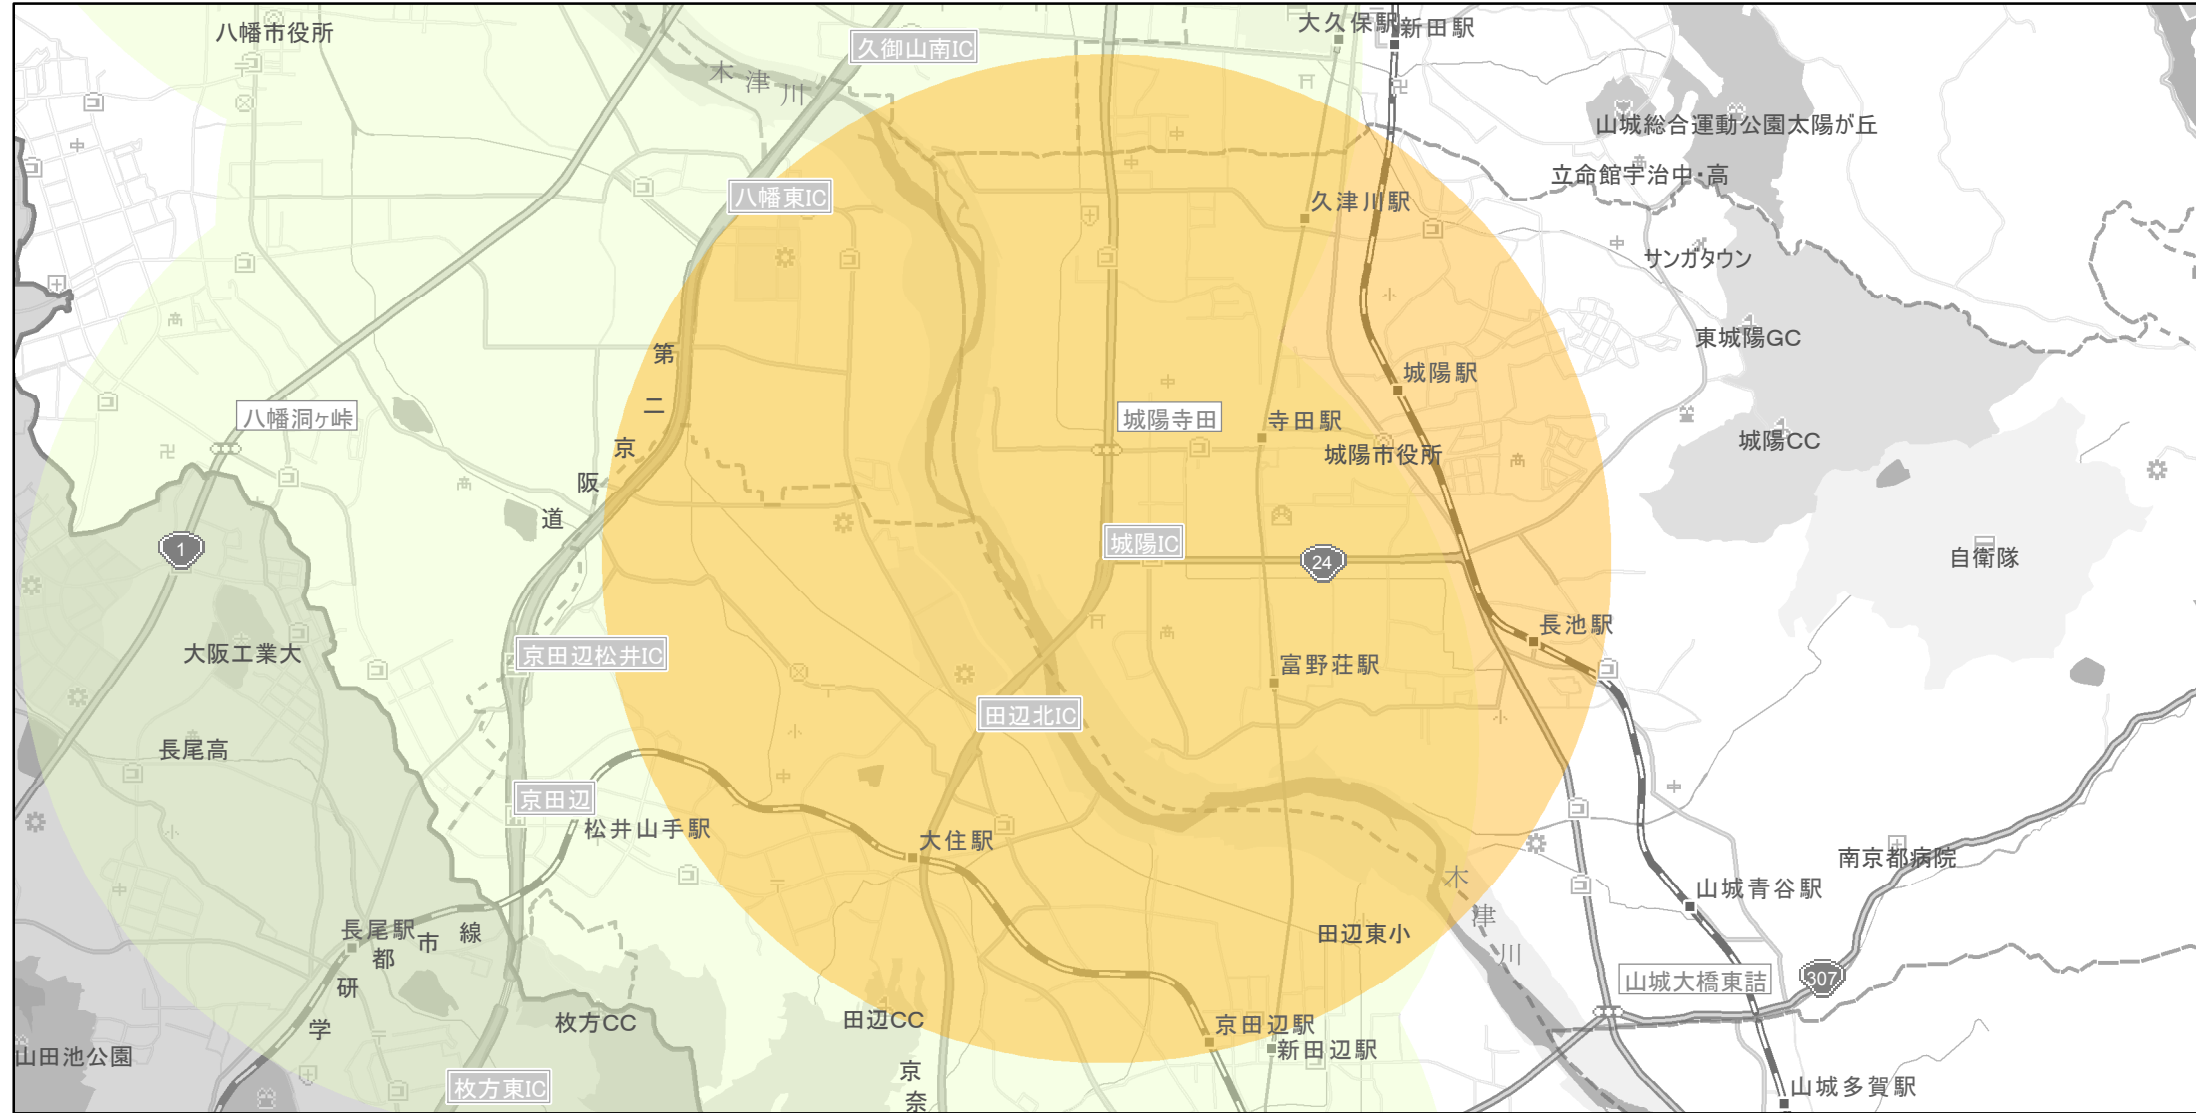

# 【京都府】EV・PHV充電設備設置マップ

## 【特定範囲】No.37

急速充電器 2基

普通充電器 0基

急速もしくは普通充電器 2基

高速道路と一般道の接続口から周辺3kmの地域  
(京奈和自動車道 城陽)

(C) PASCO (C) INCREMENT P

特定範囲

特定範囲(その他)

隣接都道府県