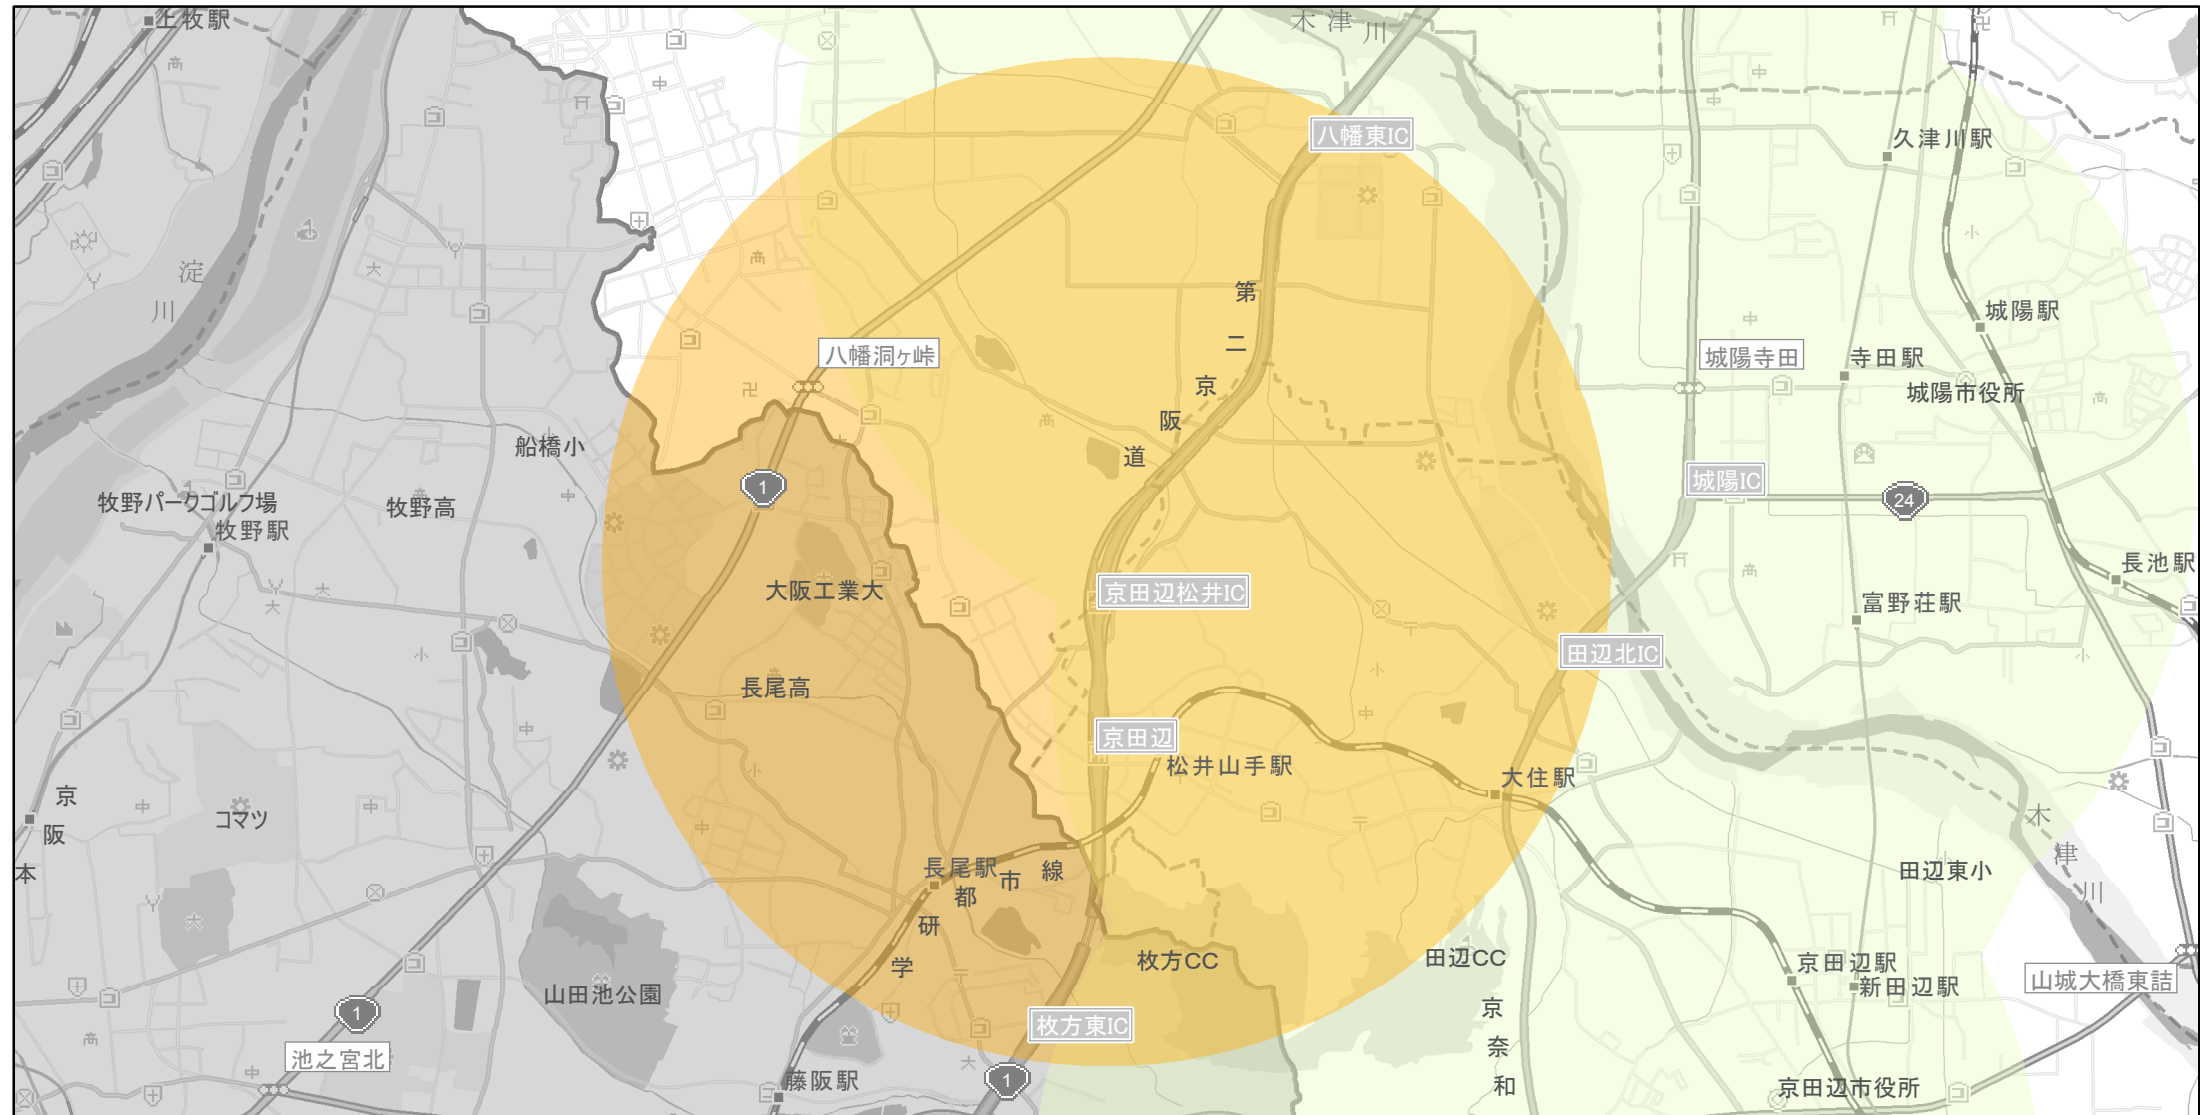

【京都府】EV・PHV充電設備設置マップ

【特定範囲】 No.36

急速充電器 2基
普通充電器 0基
急速もしくは普通充電器 2基

高速道路と一般道の接続口から周辺3kmの地域
(第二京阪道路 京田辺松井)

(C) PASCO (C) INCREMENT P

- 特定範囲
- 特定範囲(その他)
- 隣接都道府県

0 0.75 1.5 km