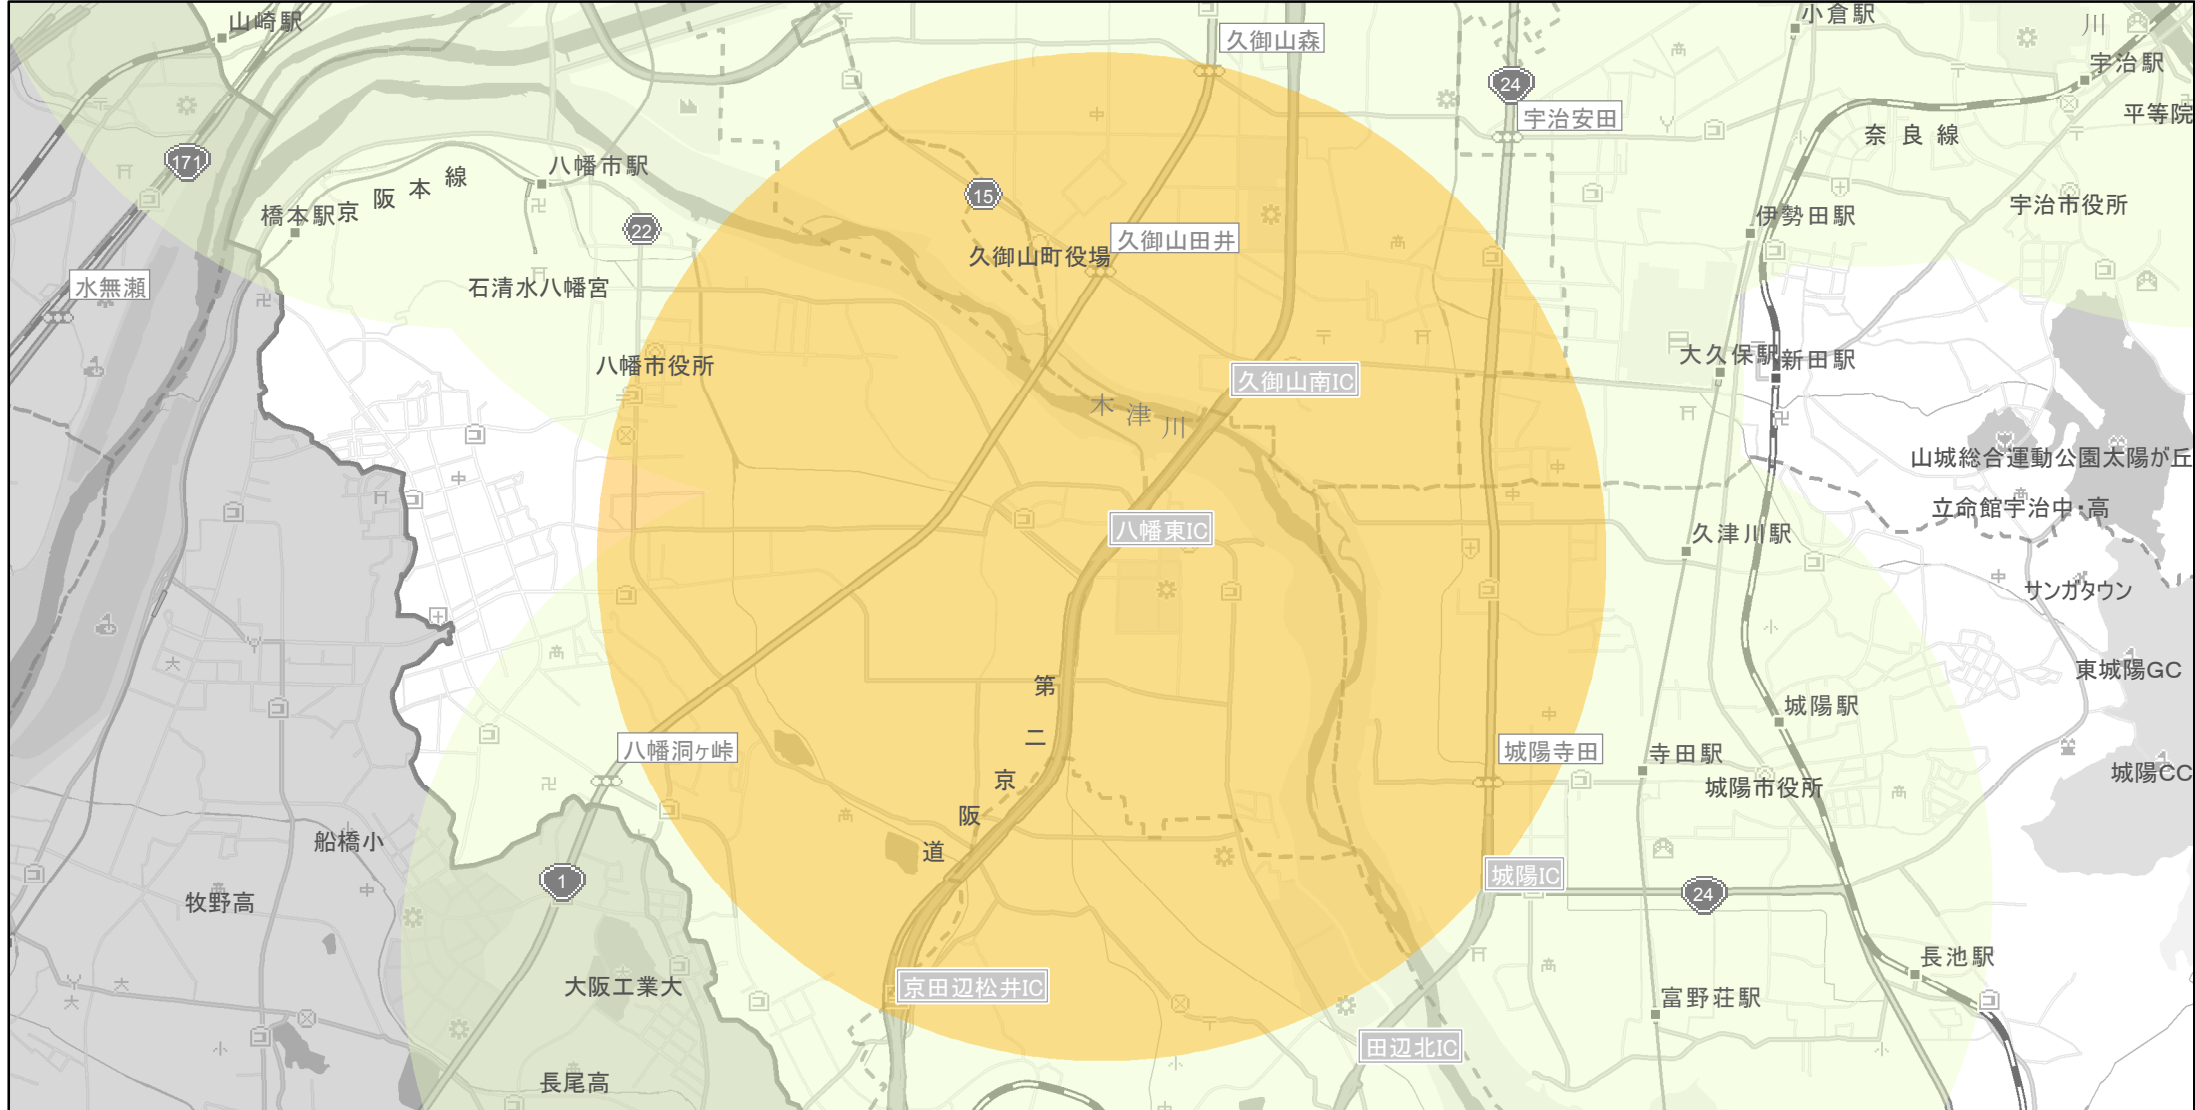

【京都府】EV・PHV充電設備設置マップ

【特定範囲】No.35

急速充電器 2基
普通充電器 0基
急速もしくは普通充電器 2基

高速道路と一般道の接続口から周辺3kmの地域
(第二京阪道路 八幡東)