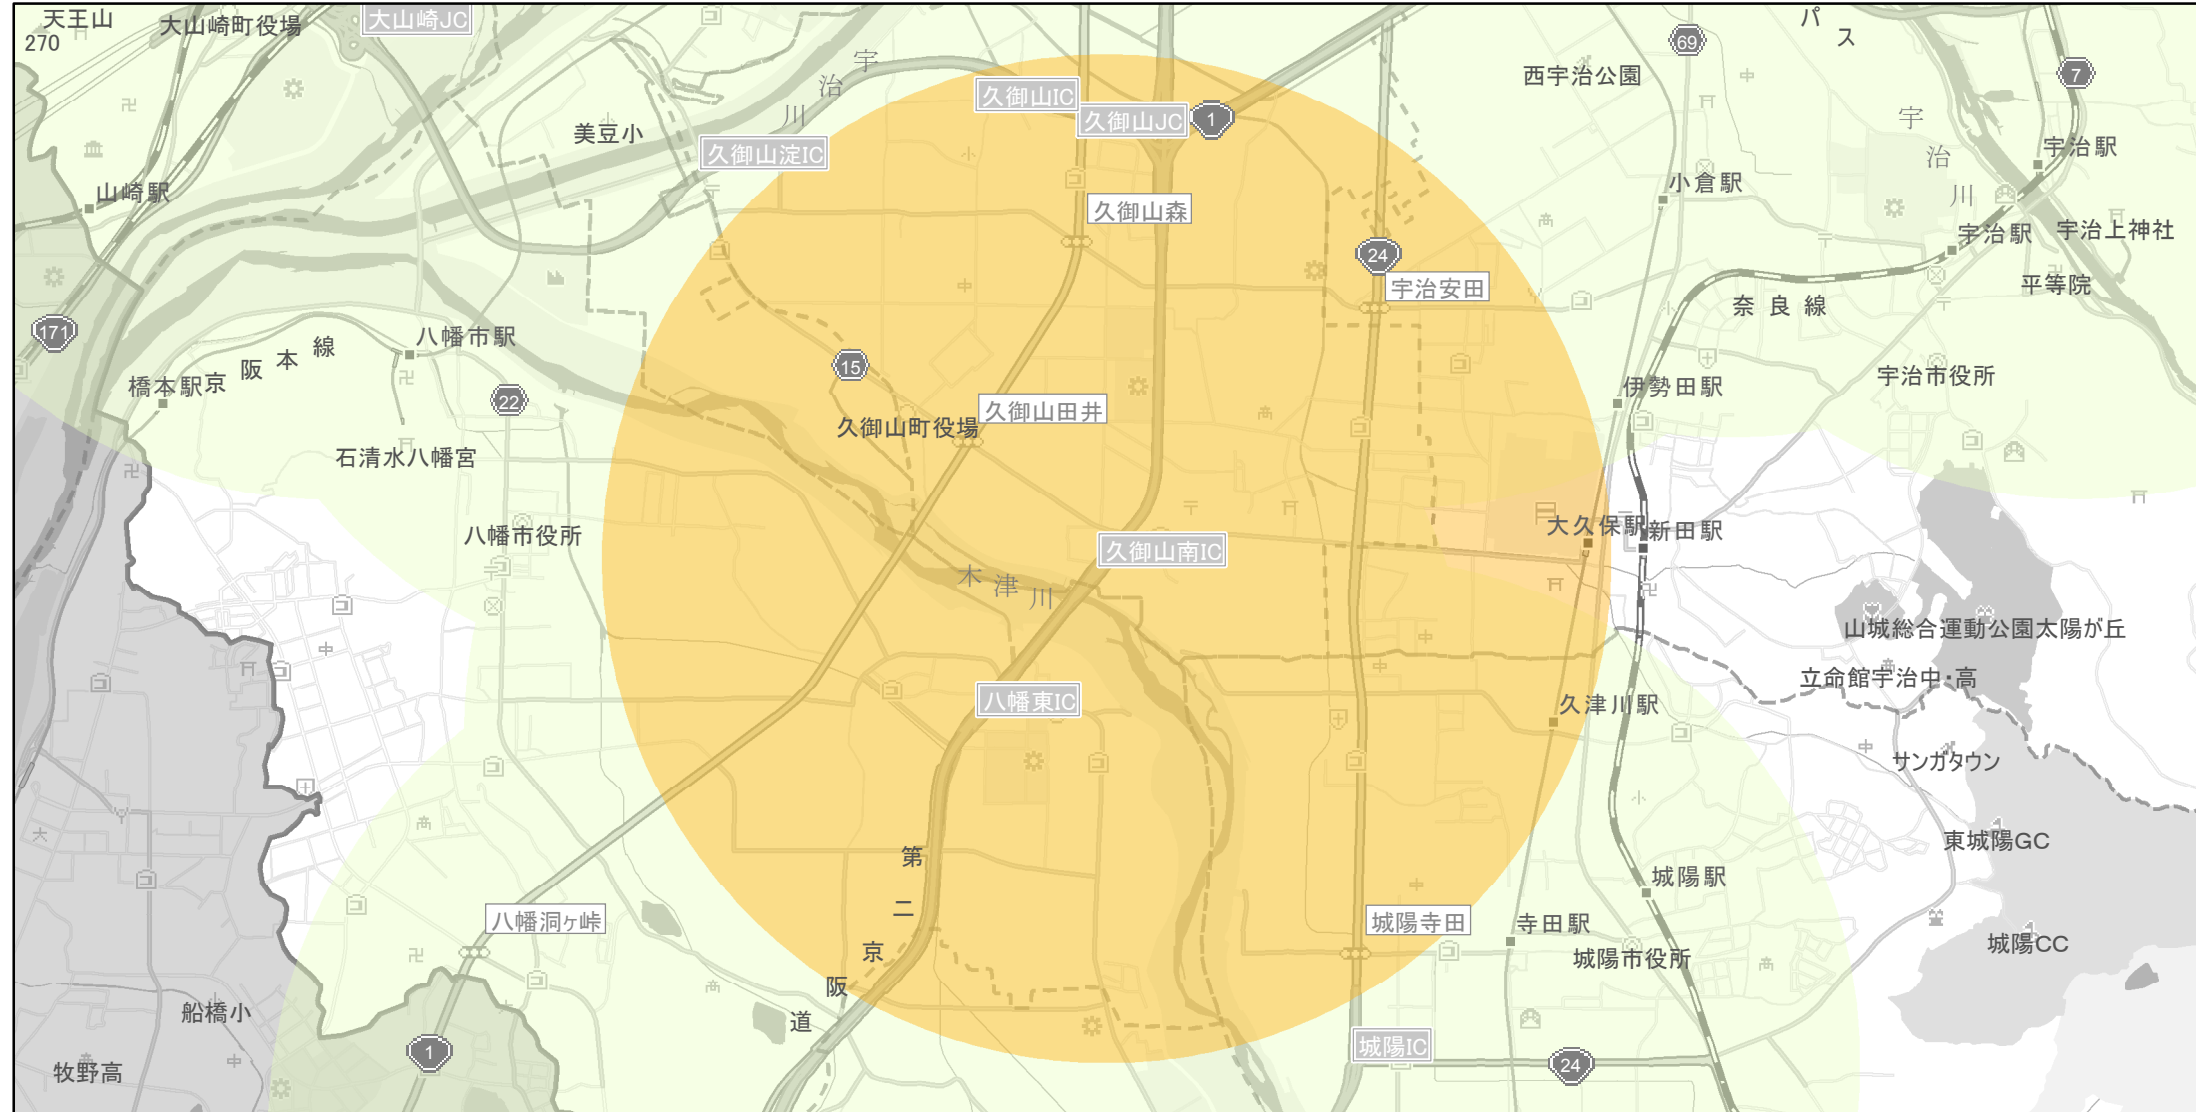

# 【京都府】EV・PHV充電設備設置マップ

## 【特定範囲】 No.34

急速充電器 2基

普通充電器 0基

急速もしくは普通充電器 2基

高速道路と一般道の接続口から周辺 3 kmの地域  
(第二京阪道路 久御山南)

(C) PASCO (C) INCREMENT P

特定範囲

特定範囲(その他)

隣接都道府県