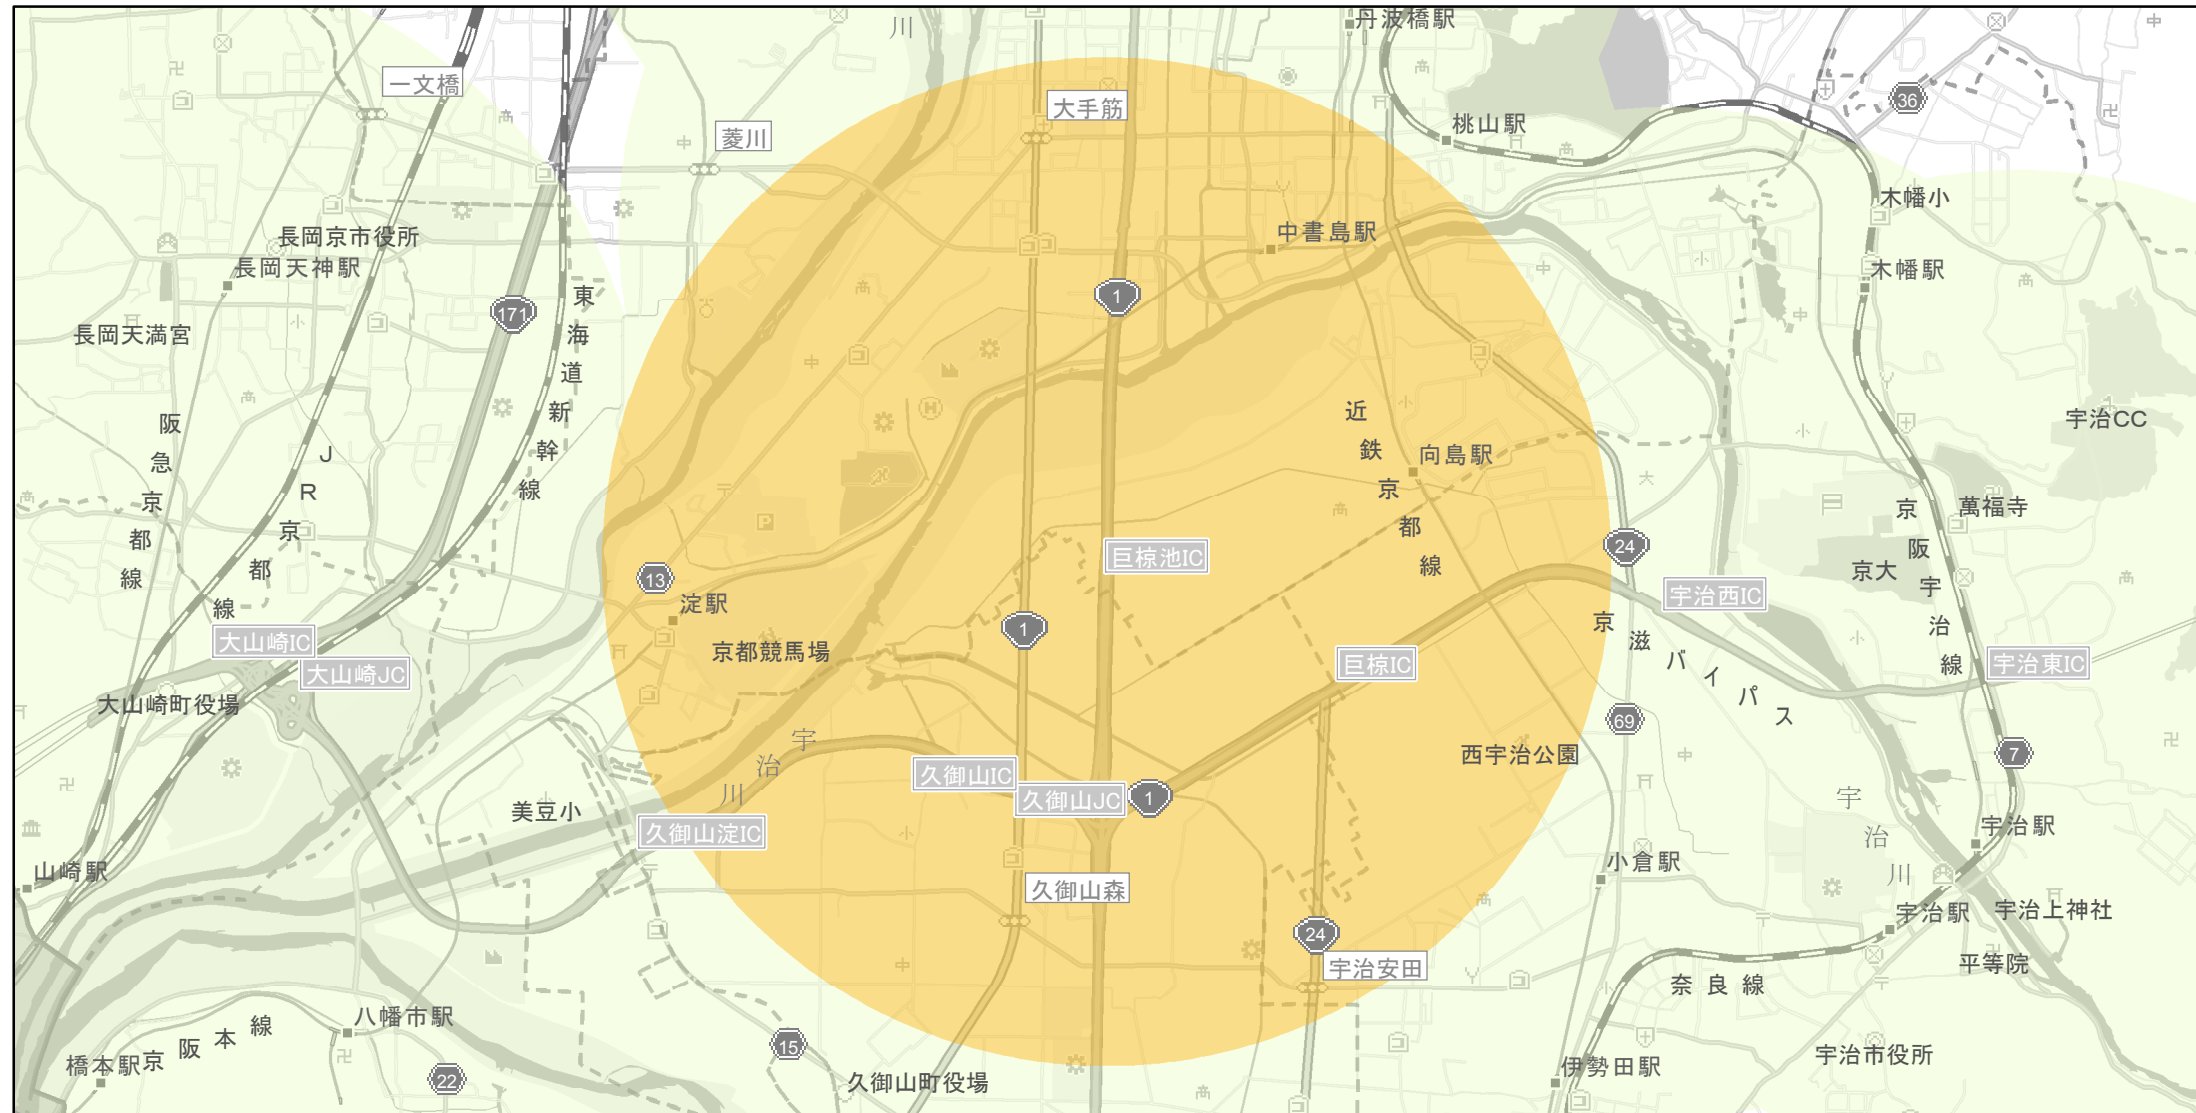

【京都府】EV・PHV充電設備設置マップ

【特定範囲】No.33

急速充電器 2基
普通充電器 0基
急速もしくは普通充電器 2基

高速道路と一般道の接続口から周辺3kmの地域
(阪神高速道路 巨椋池)