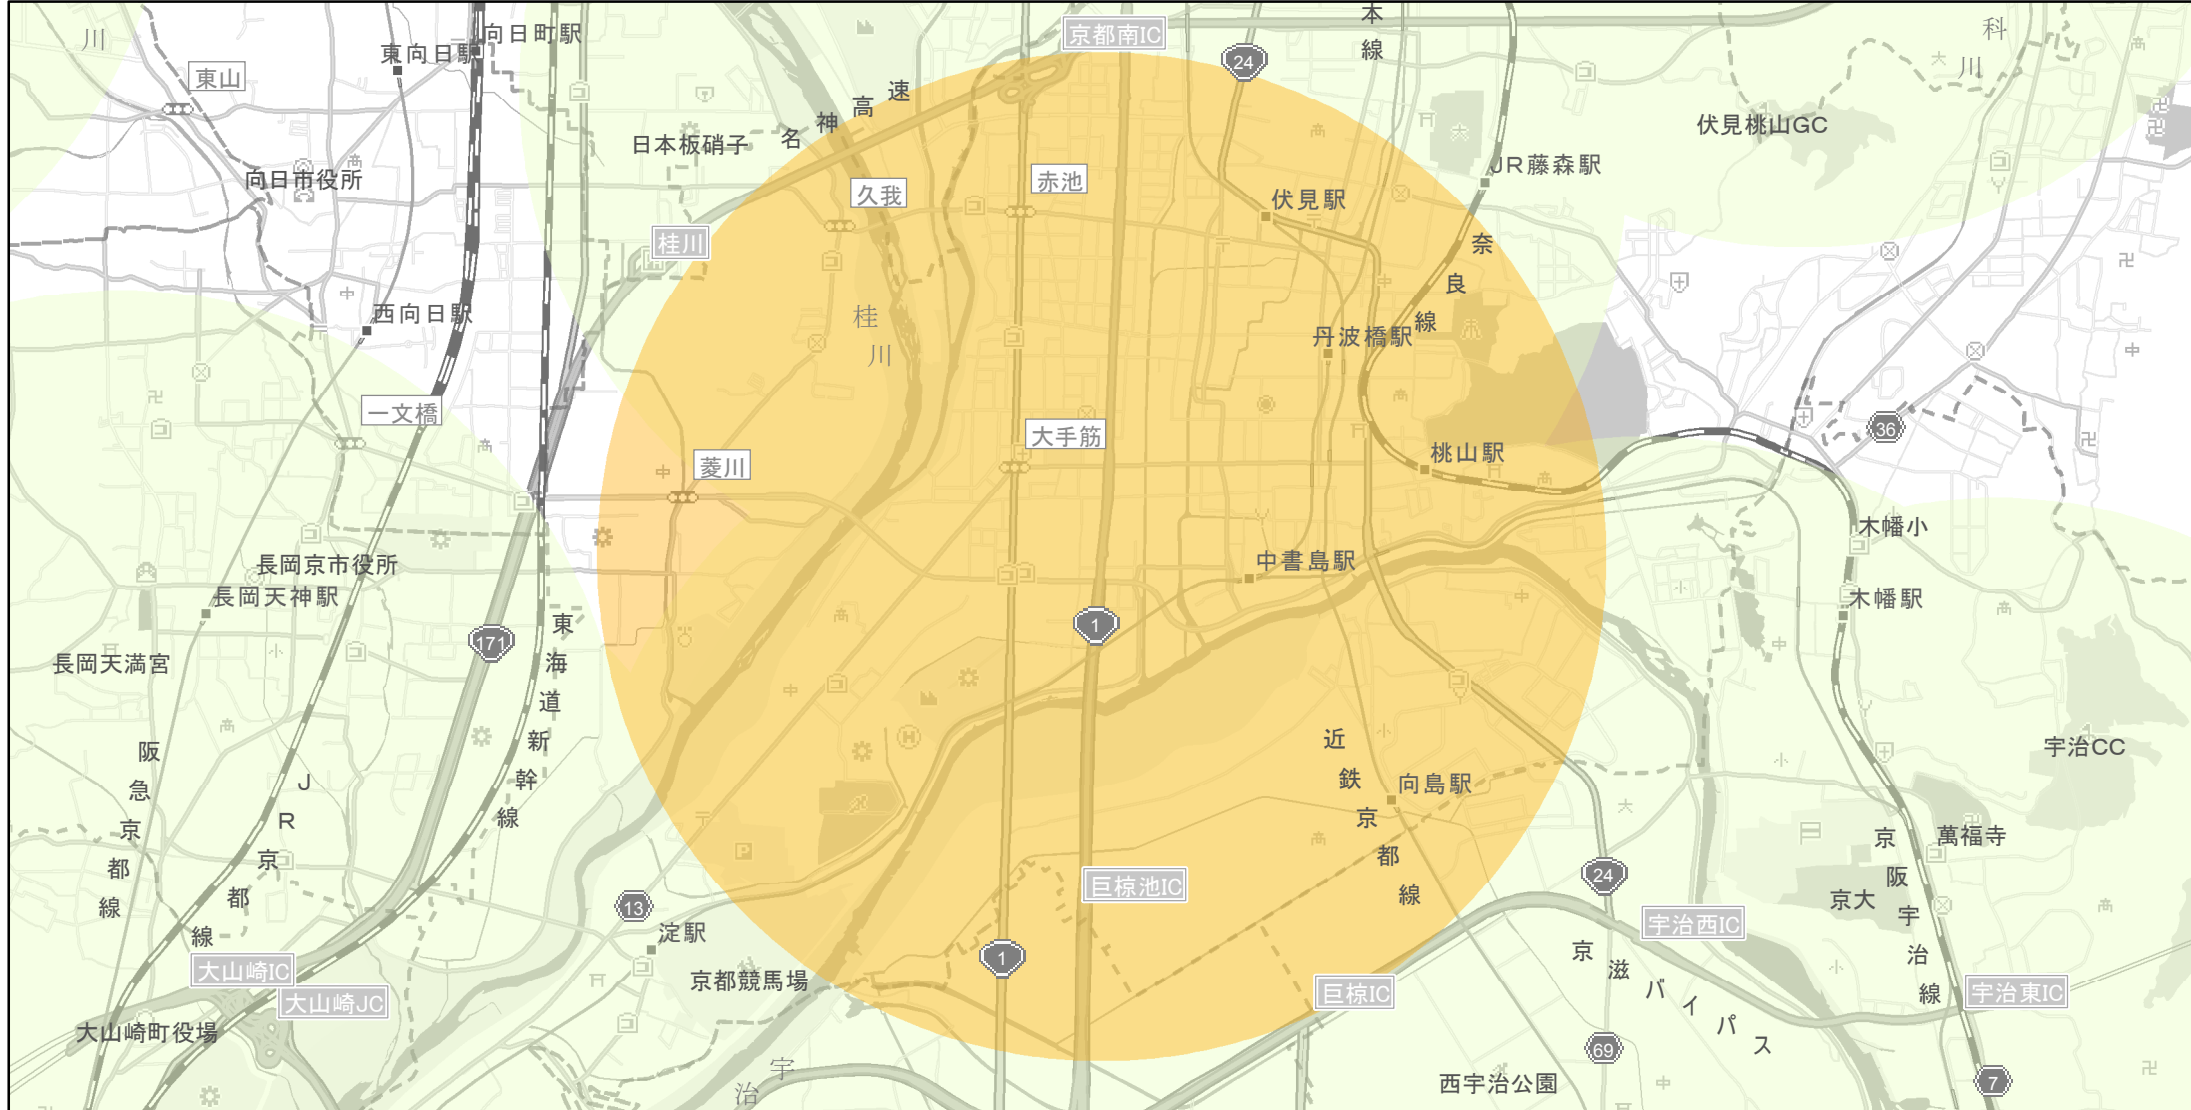

【京都府】EV・PHV充電設備設置マップ

【特定範囲】No.32

急速充電器 2基
普通充電器 0基
急速もしくは普通充電器 2基

高速道路と一般道の接続口から周辺 3 kmの地域
(阪神高速道路 伏見)

(C) PASCO (C) INCREMENT P

- 特定範囲
- 特定範囲(その他)
- 隣接都道府県

0 0.75 1.5 km