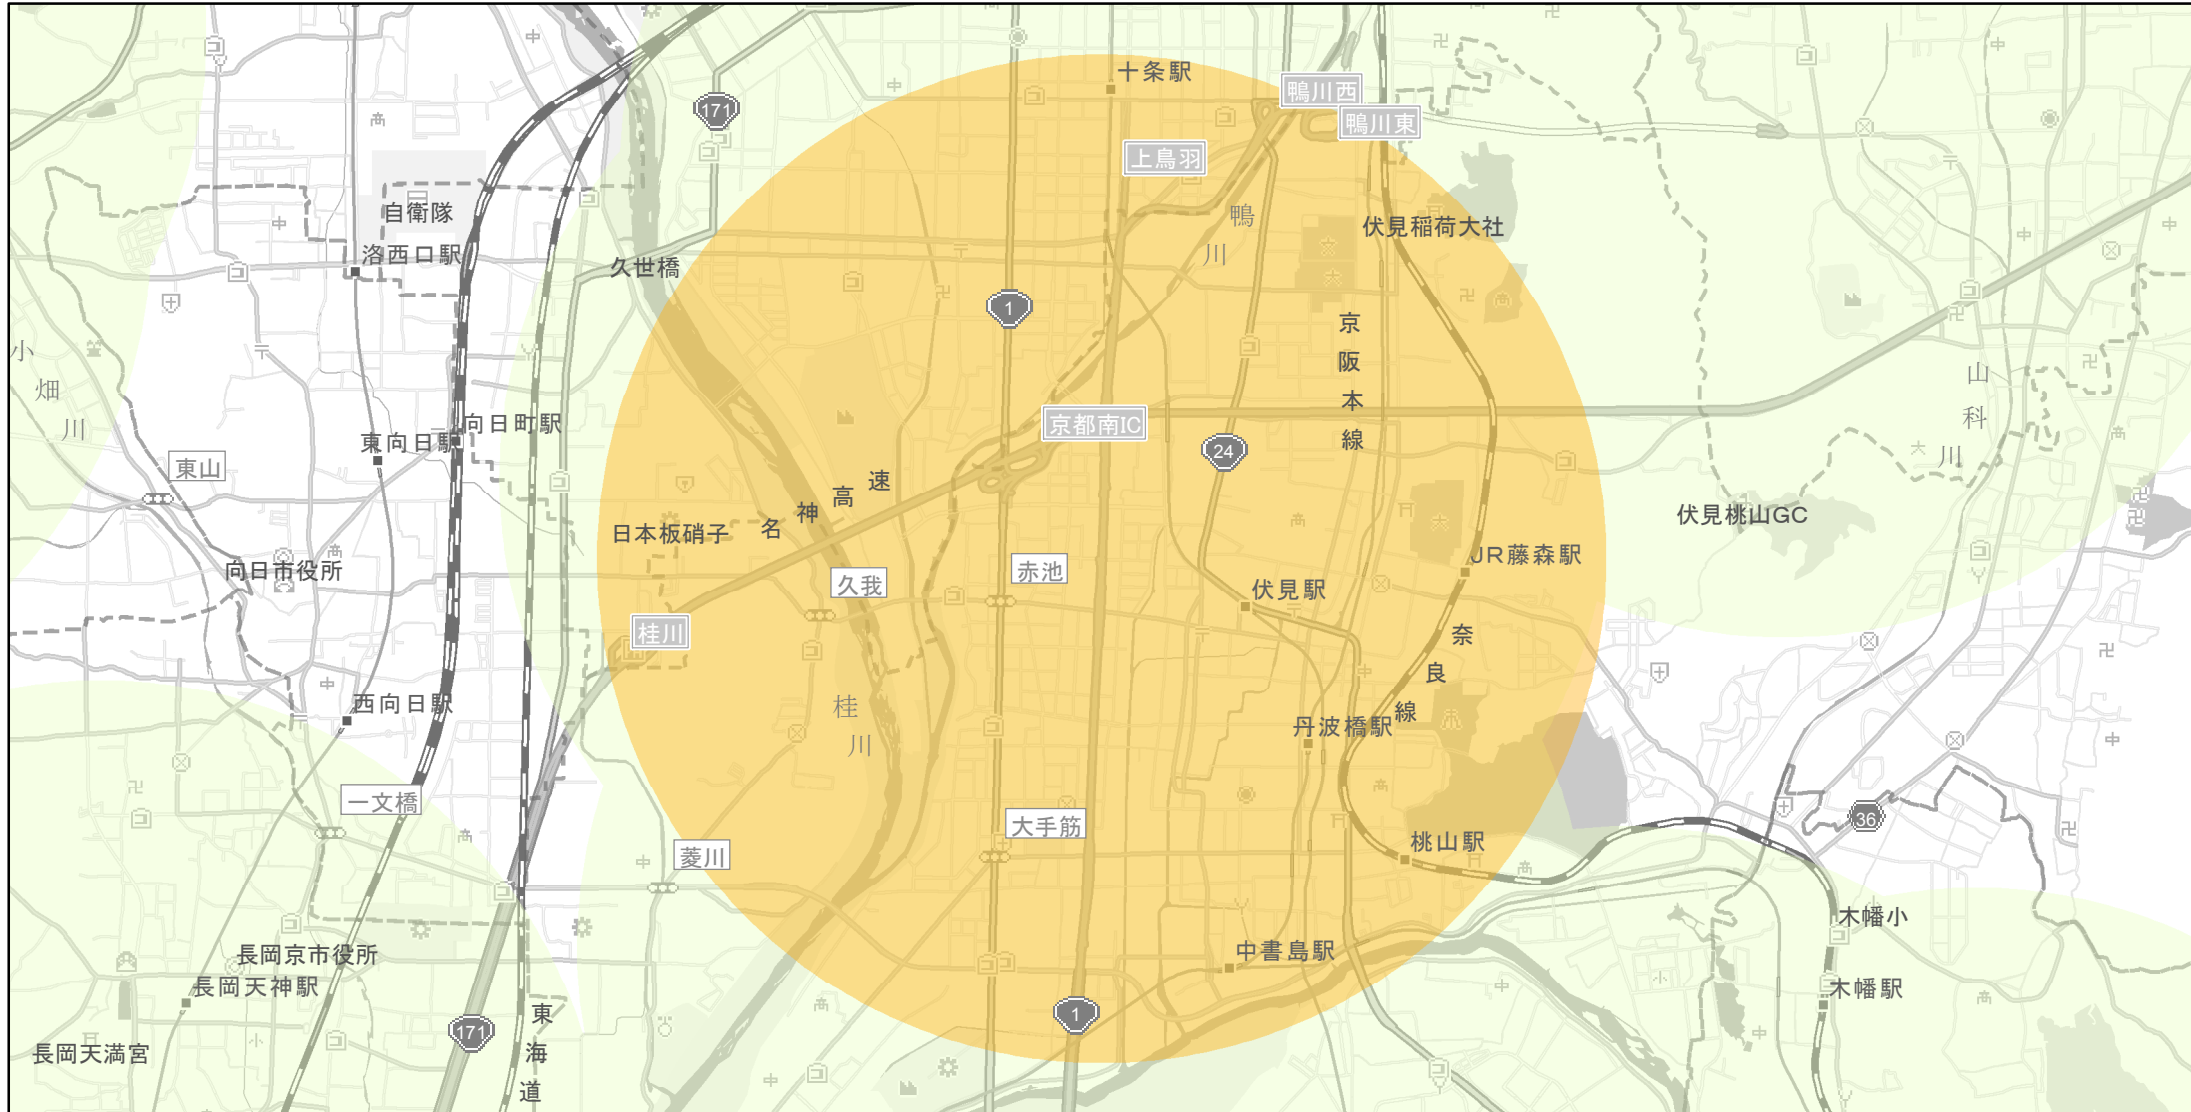

【京都府】EV・PHV充電設備設置マップ

【特定範囲】No.31

急速充電器 2基
普通充電器 0基
急速もしくは普通充電器 2基

高速道路と一般道の接続口から周辺3kmの地域
(阪神高速道路 城南宮南)