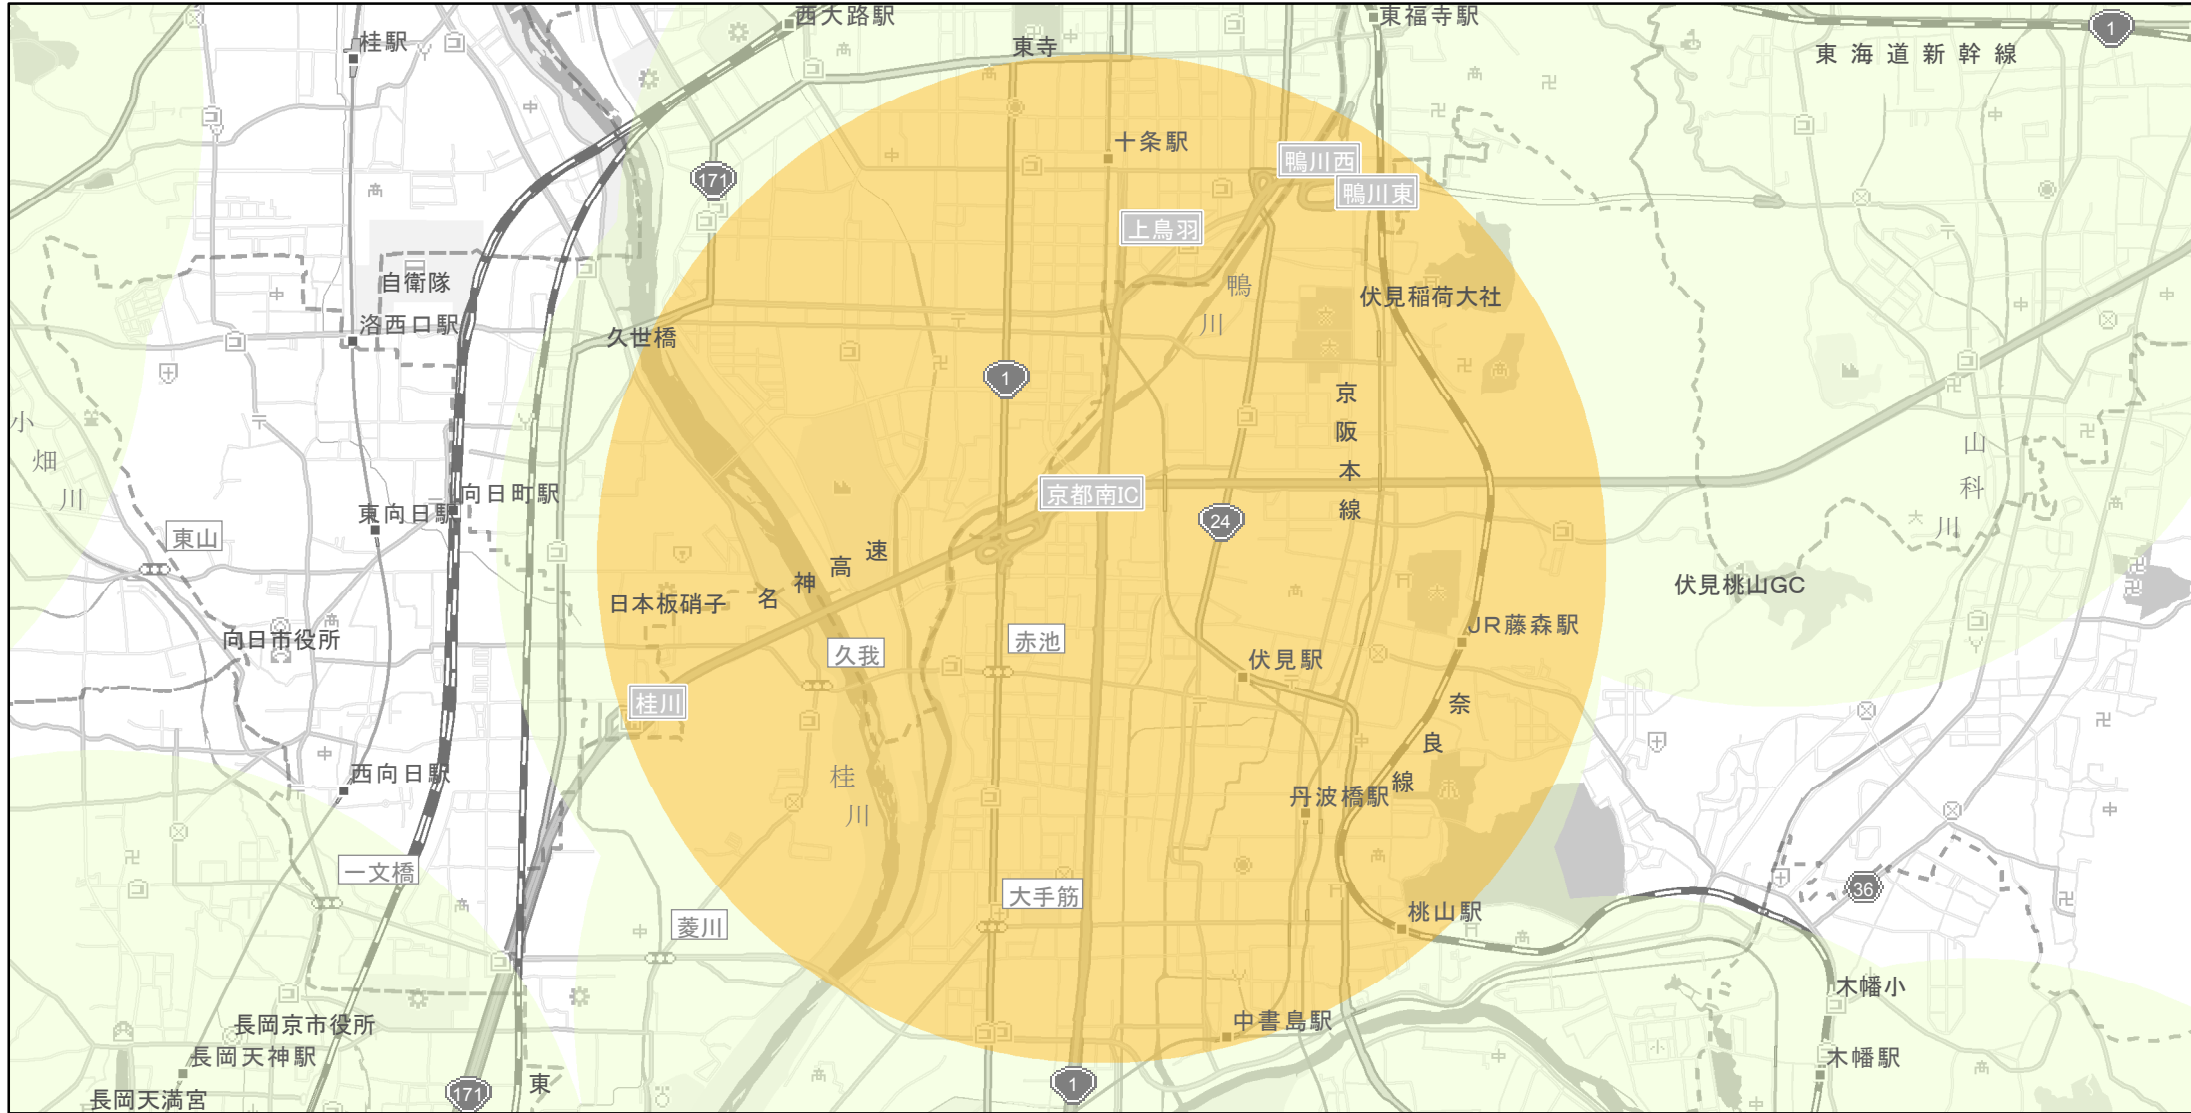

【京都府】EV・PHV充電設備設置マップ

【特定範囲】 No.30

急速充電器 2基
普通充電器 0基

急速もしくは普通充電器 2基

高速道路と一般道の接続口から周辺3kmの地域
(阪神高速道路 城南宮北)

(C) PASCO (C) INCREMENT P

- 特定範囲
- 特定範囲(その他)
- 隣接都道府県

0 0.75 1.5 km