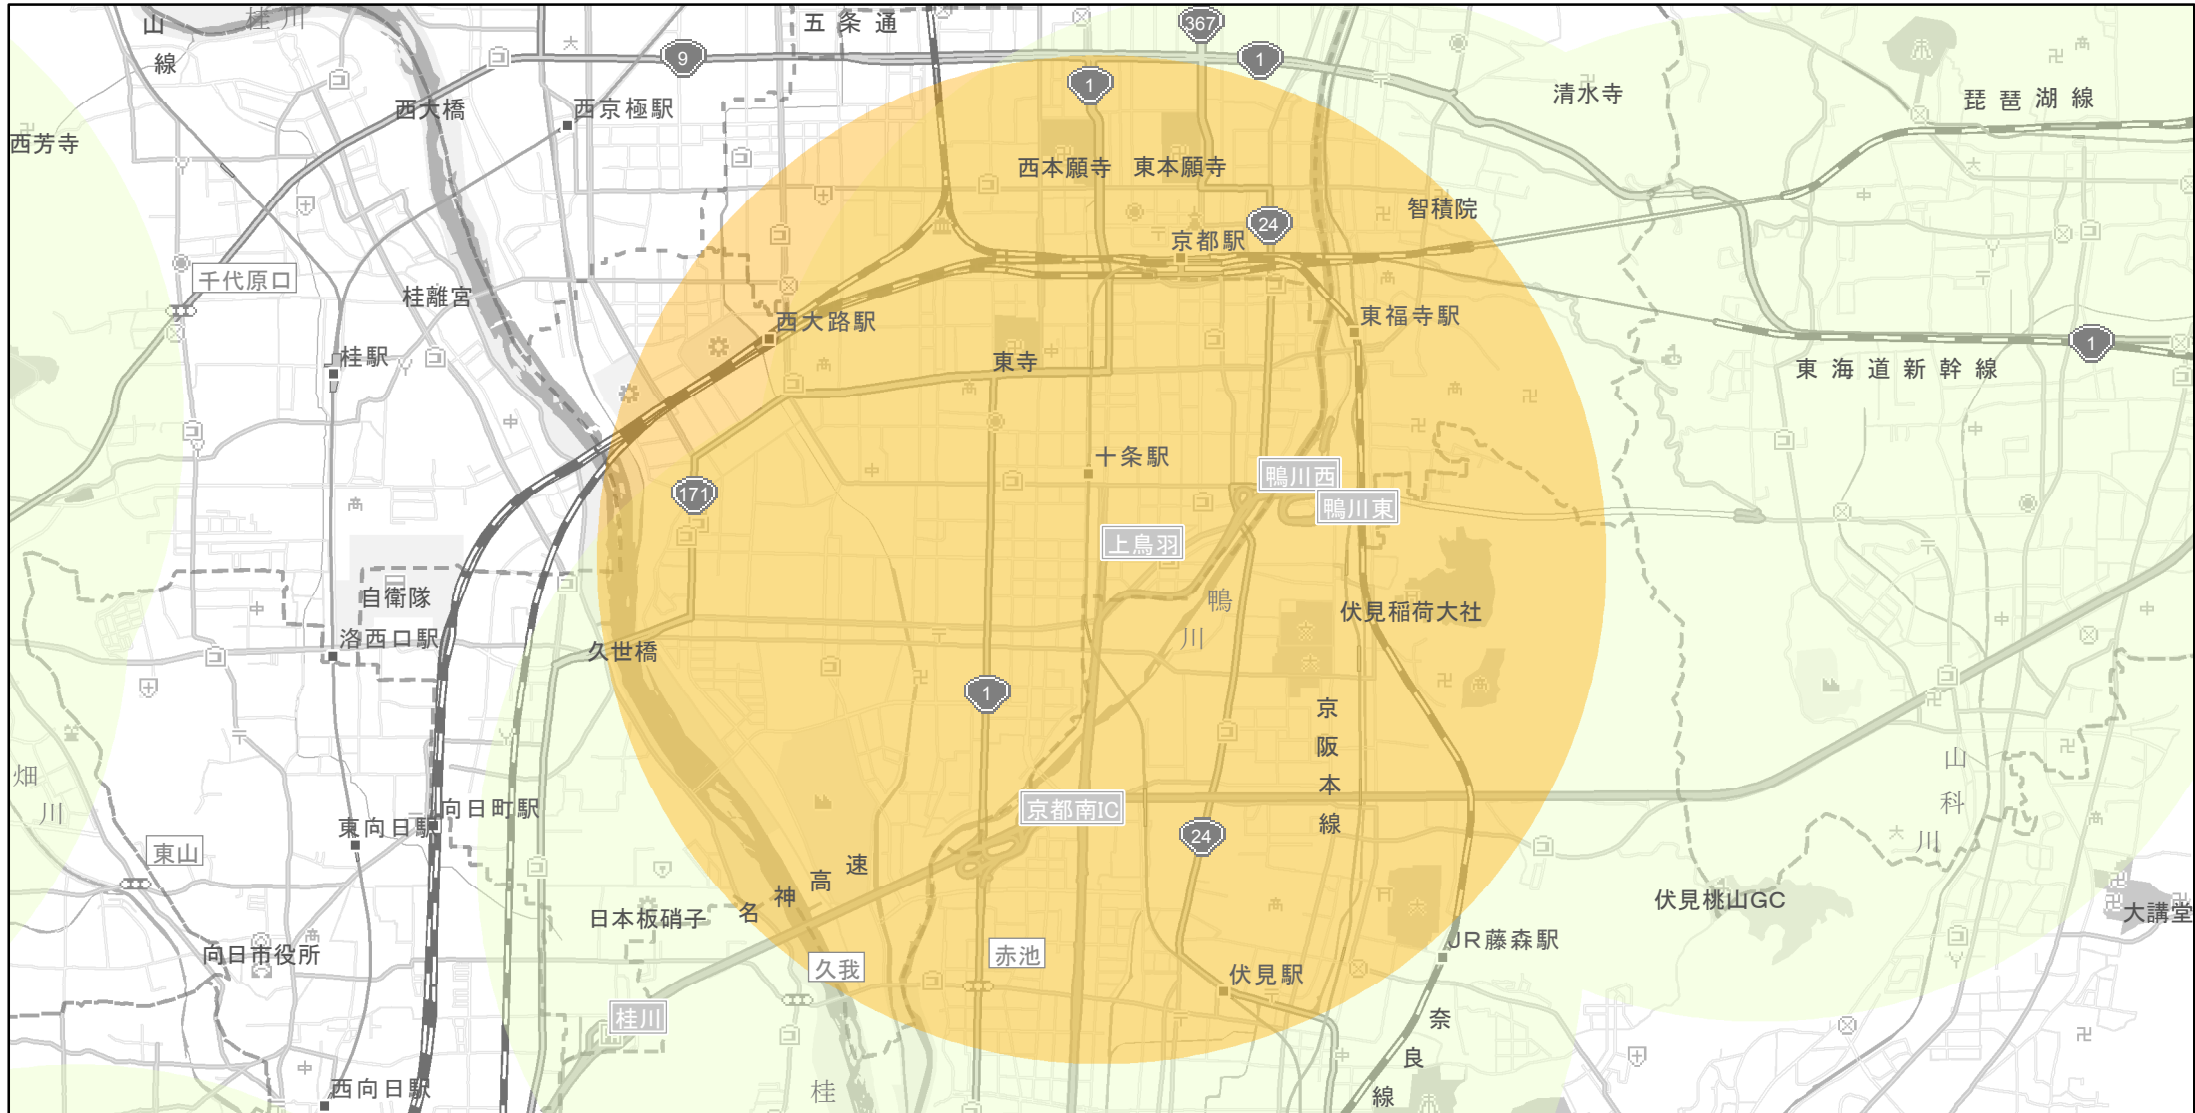

【京都府】EV・PHV充電設備設置マップ

【特定範囲】No.29

急速充電器 2基
普通充電器 0基
急速もしくは普通充電器 2基

高速道路と一般道の接続口から周辺3kmの地域
(阪神高速道路 上鳥羽)