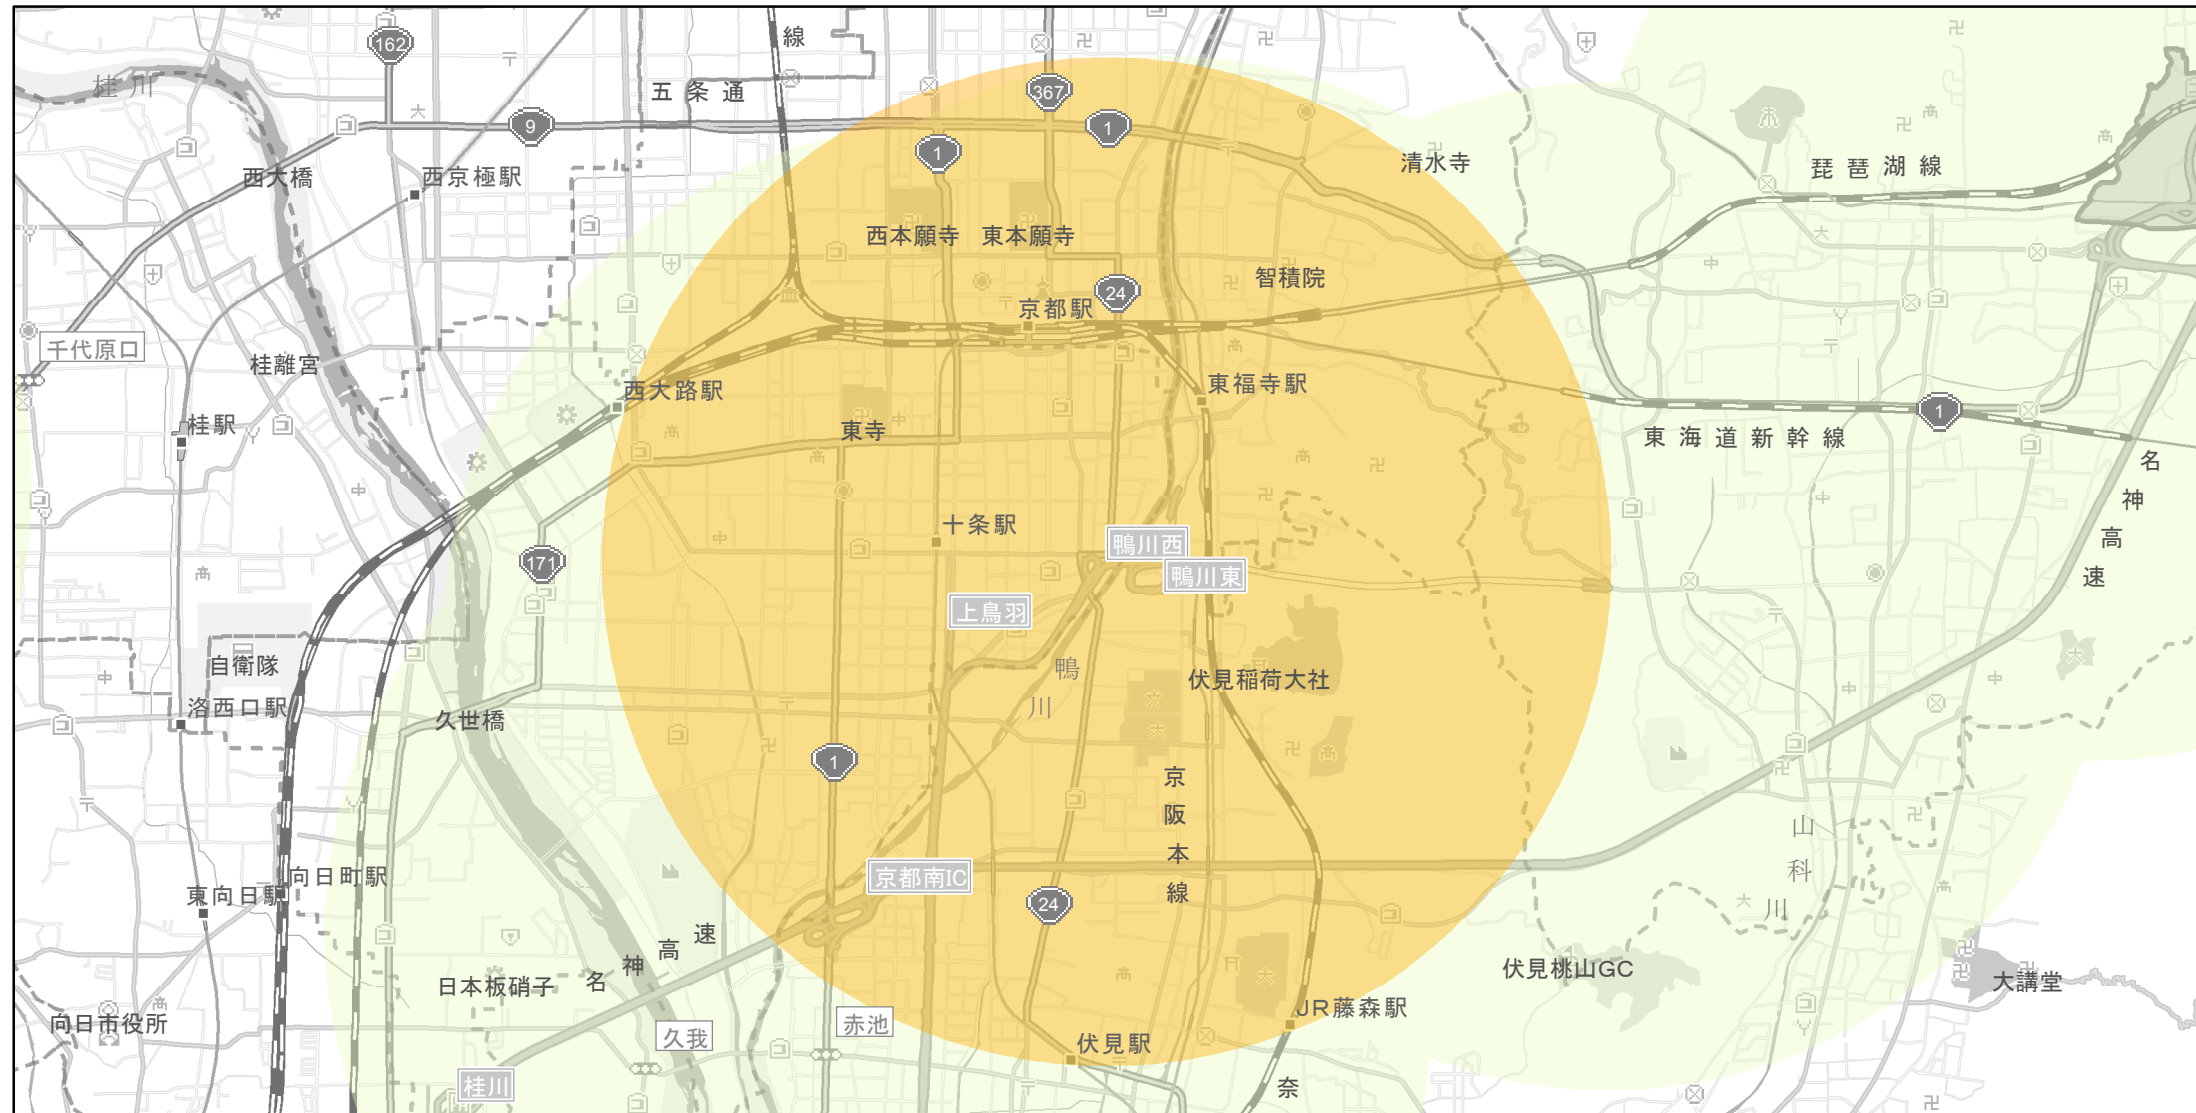

# 【京都府】EV・PHV充電設備設置マップ

## 【特定範囲】 No.28

急速充電器 2基  
普通充電器 0基  
急速もしくは普通充電器 2基

高速道路と一般道の接続口から周辺3kmの地域  
(阪神高速道路 鴨川西)