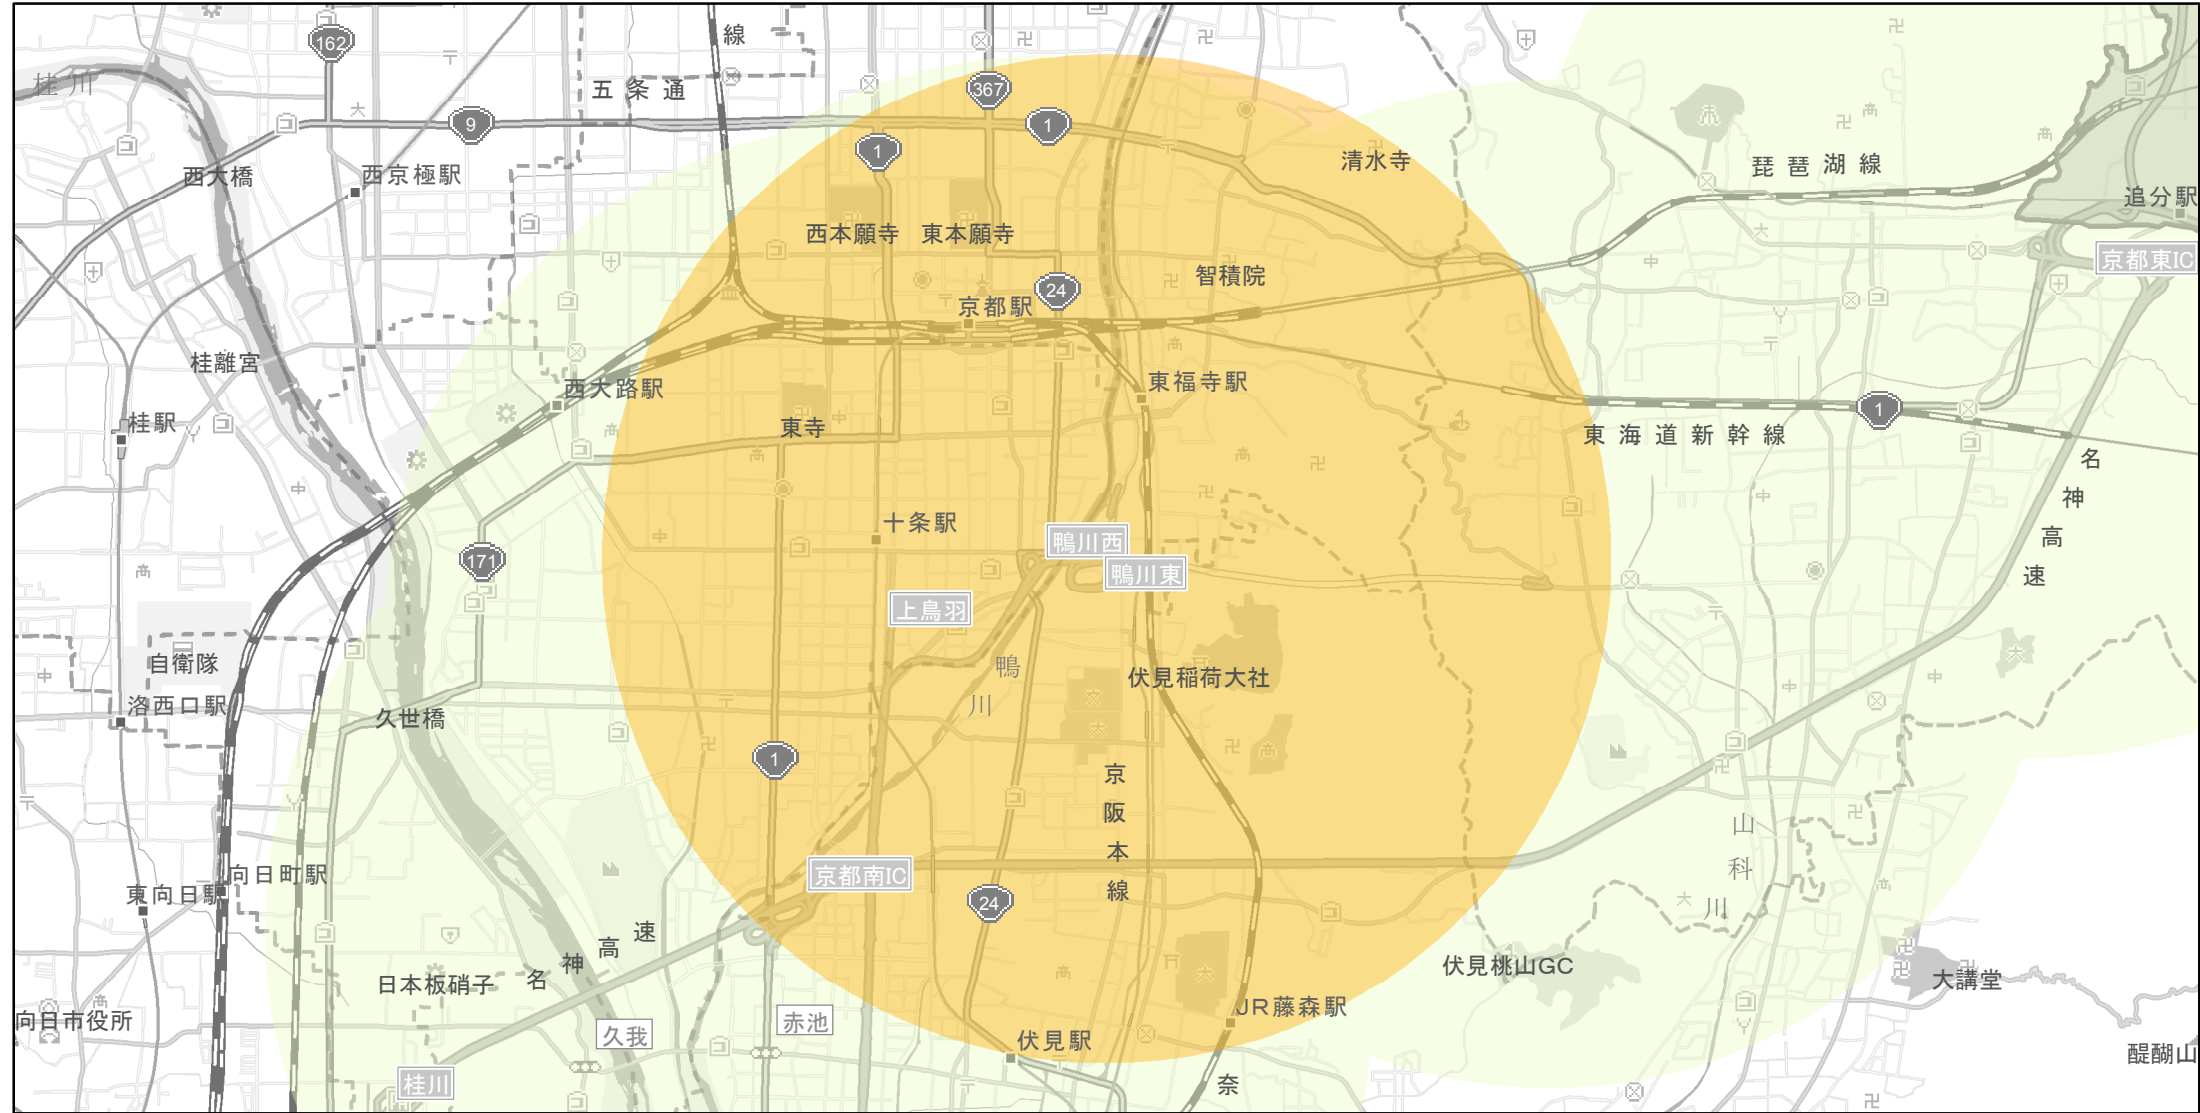

【京都府】EV・PHV充電設備設置マップ

【特定範囲】No.27

急速充電器 2基
普通充電器 0基
急速もしくは普通充電器 2基

高速道路と一般道の接続口から周辺3kmの地域
(阪神高速道路 鴨川東)