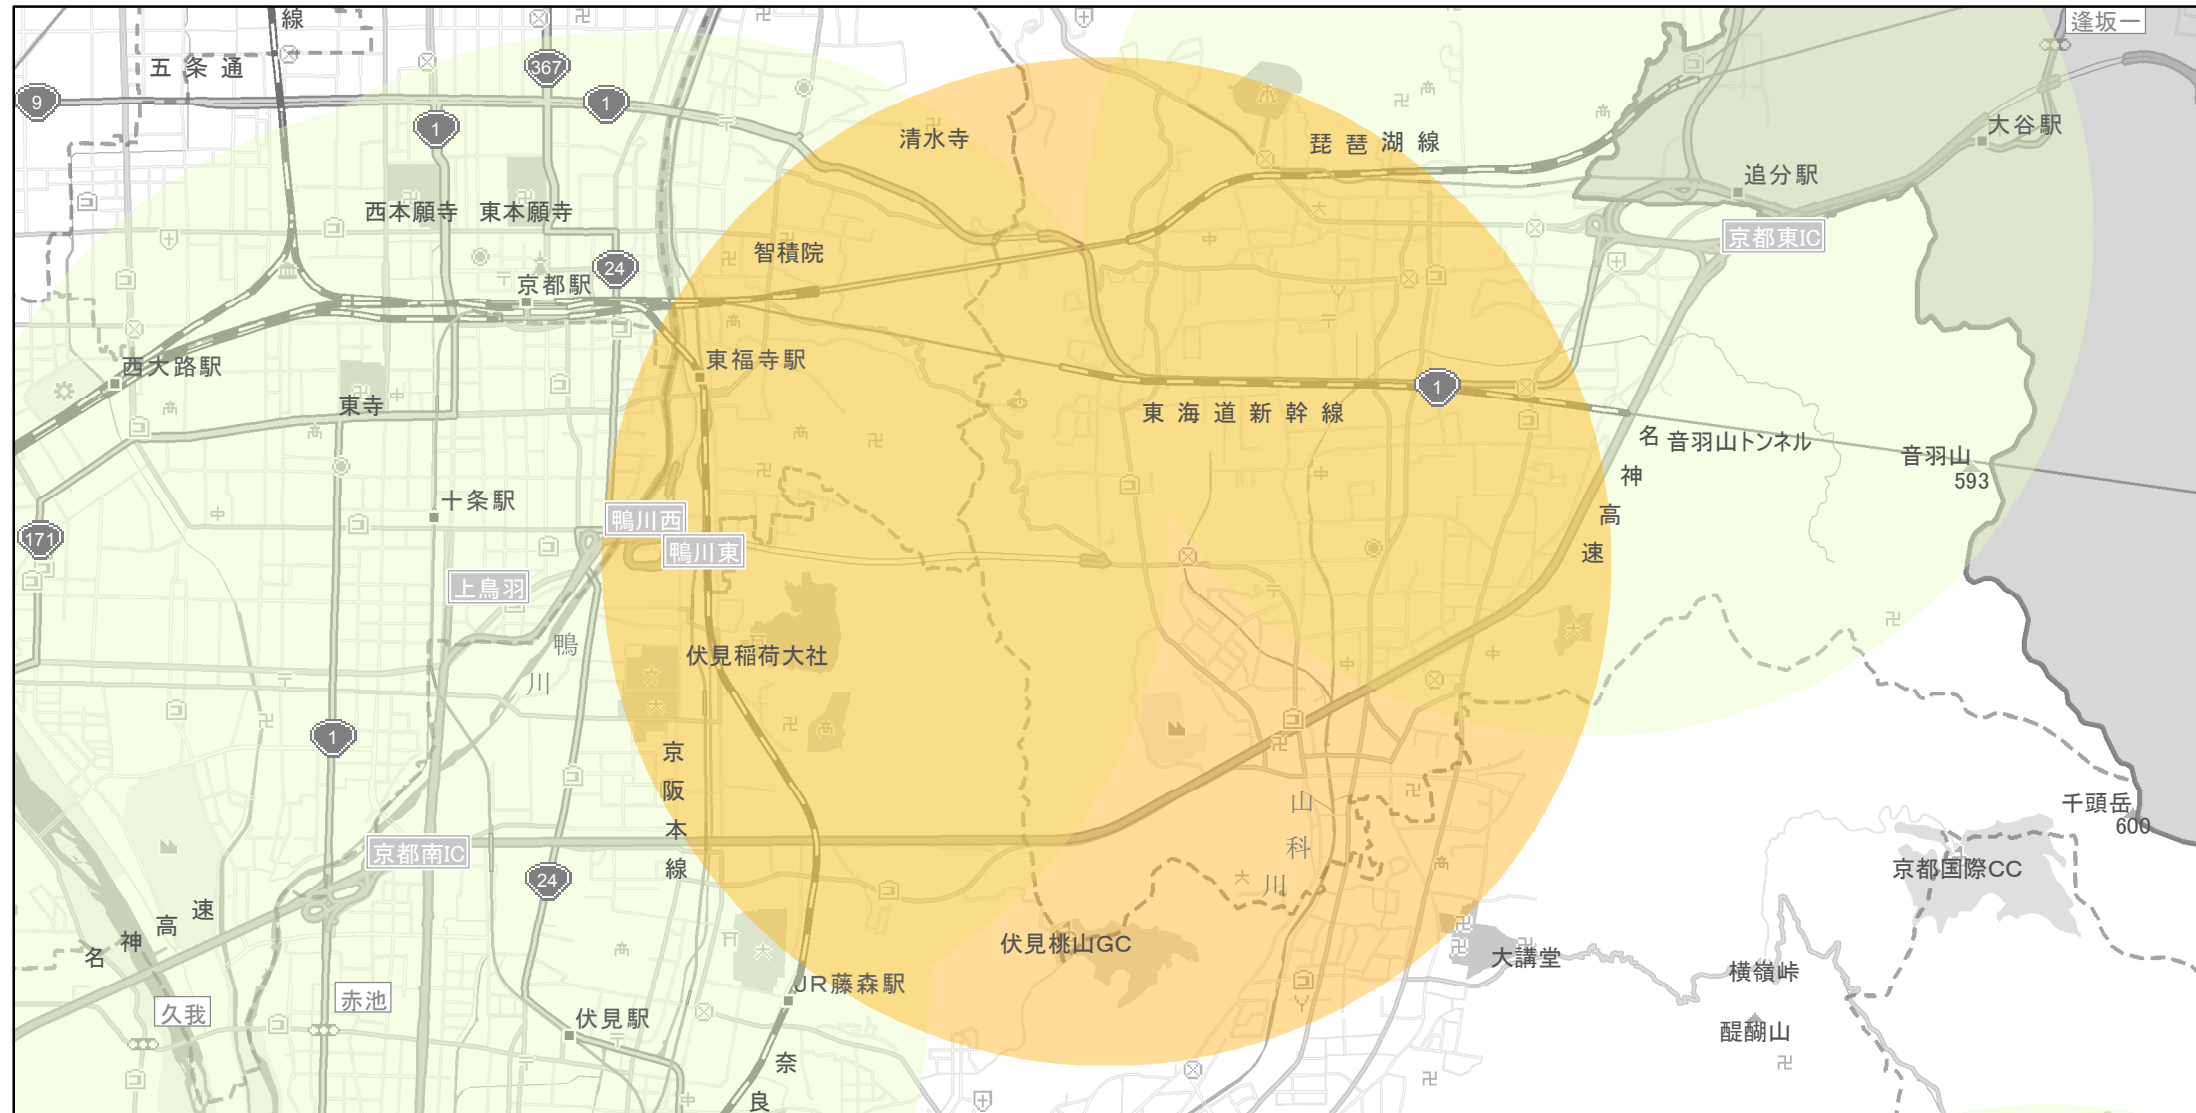

【京都府】EV・PHV充電設備設置マップ

【特定範囲】No.26

急速充電器 2基
普通充電器 0基

急速もしくは普通充電器 2基

高速道路と一般道の接続口から周辺3kmの地域
(阪神高速道路 山科)