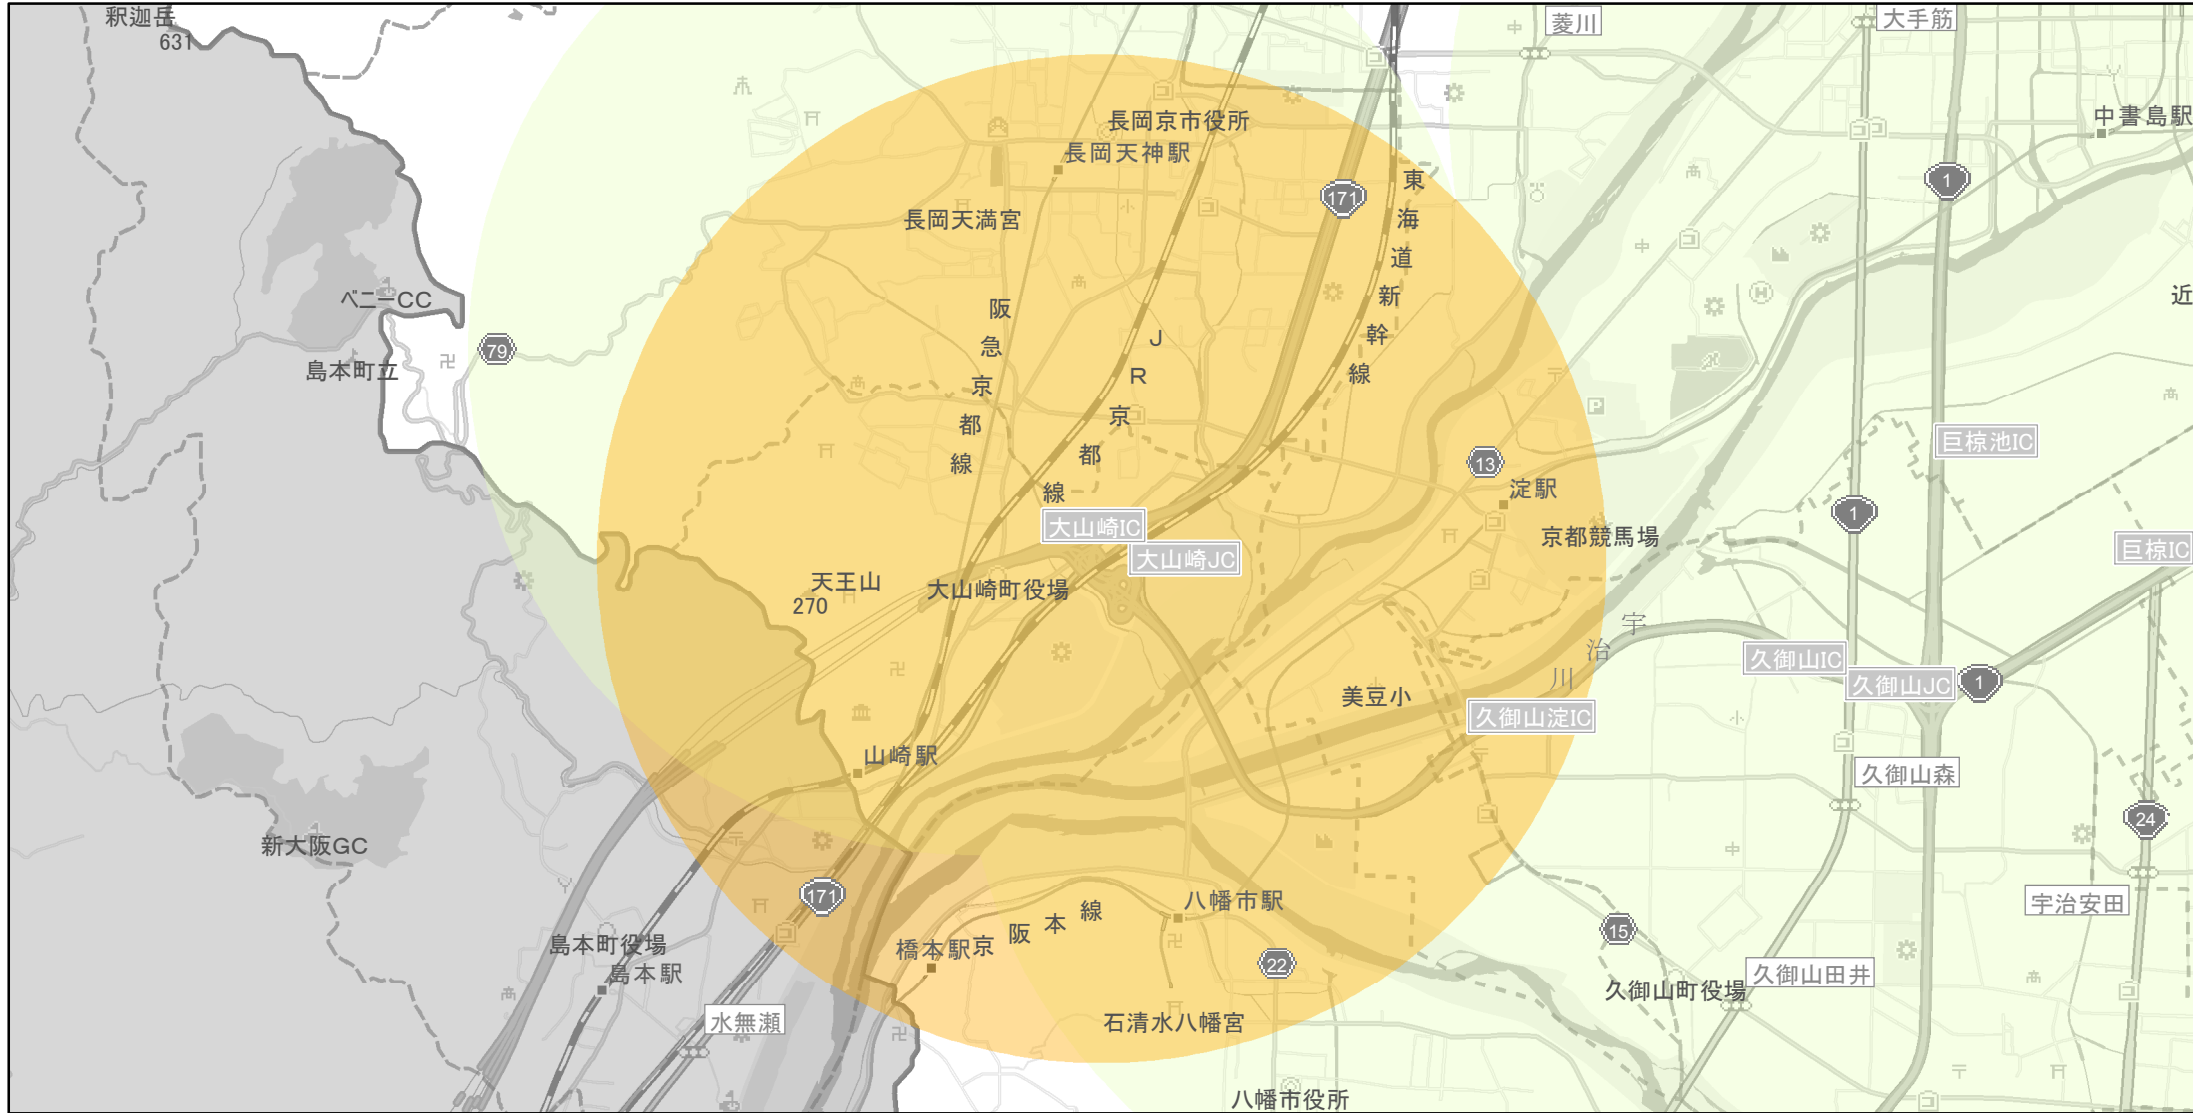

【京都府】EV・PHV充電設備設置マップ

【特定範囲】No.25

急速充電器 2基
普通充電器 0基

急速もしくは普通充電器 2基

高速道路と一般道の接続口から周辺3kmの地域
(名神高速道路・京滋バイパス 大山崎)