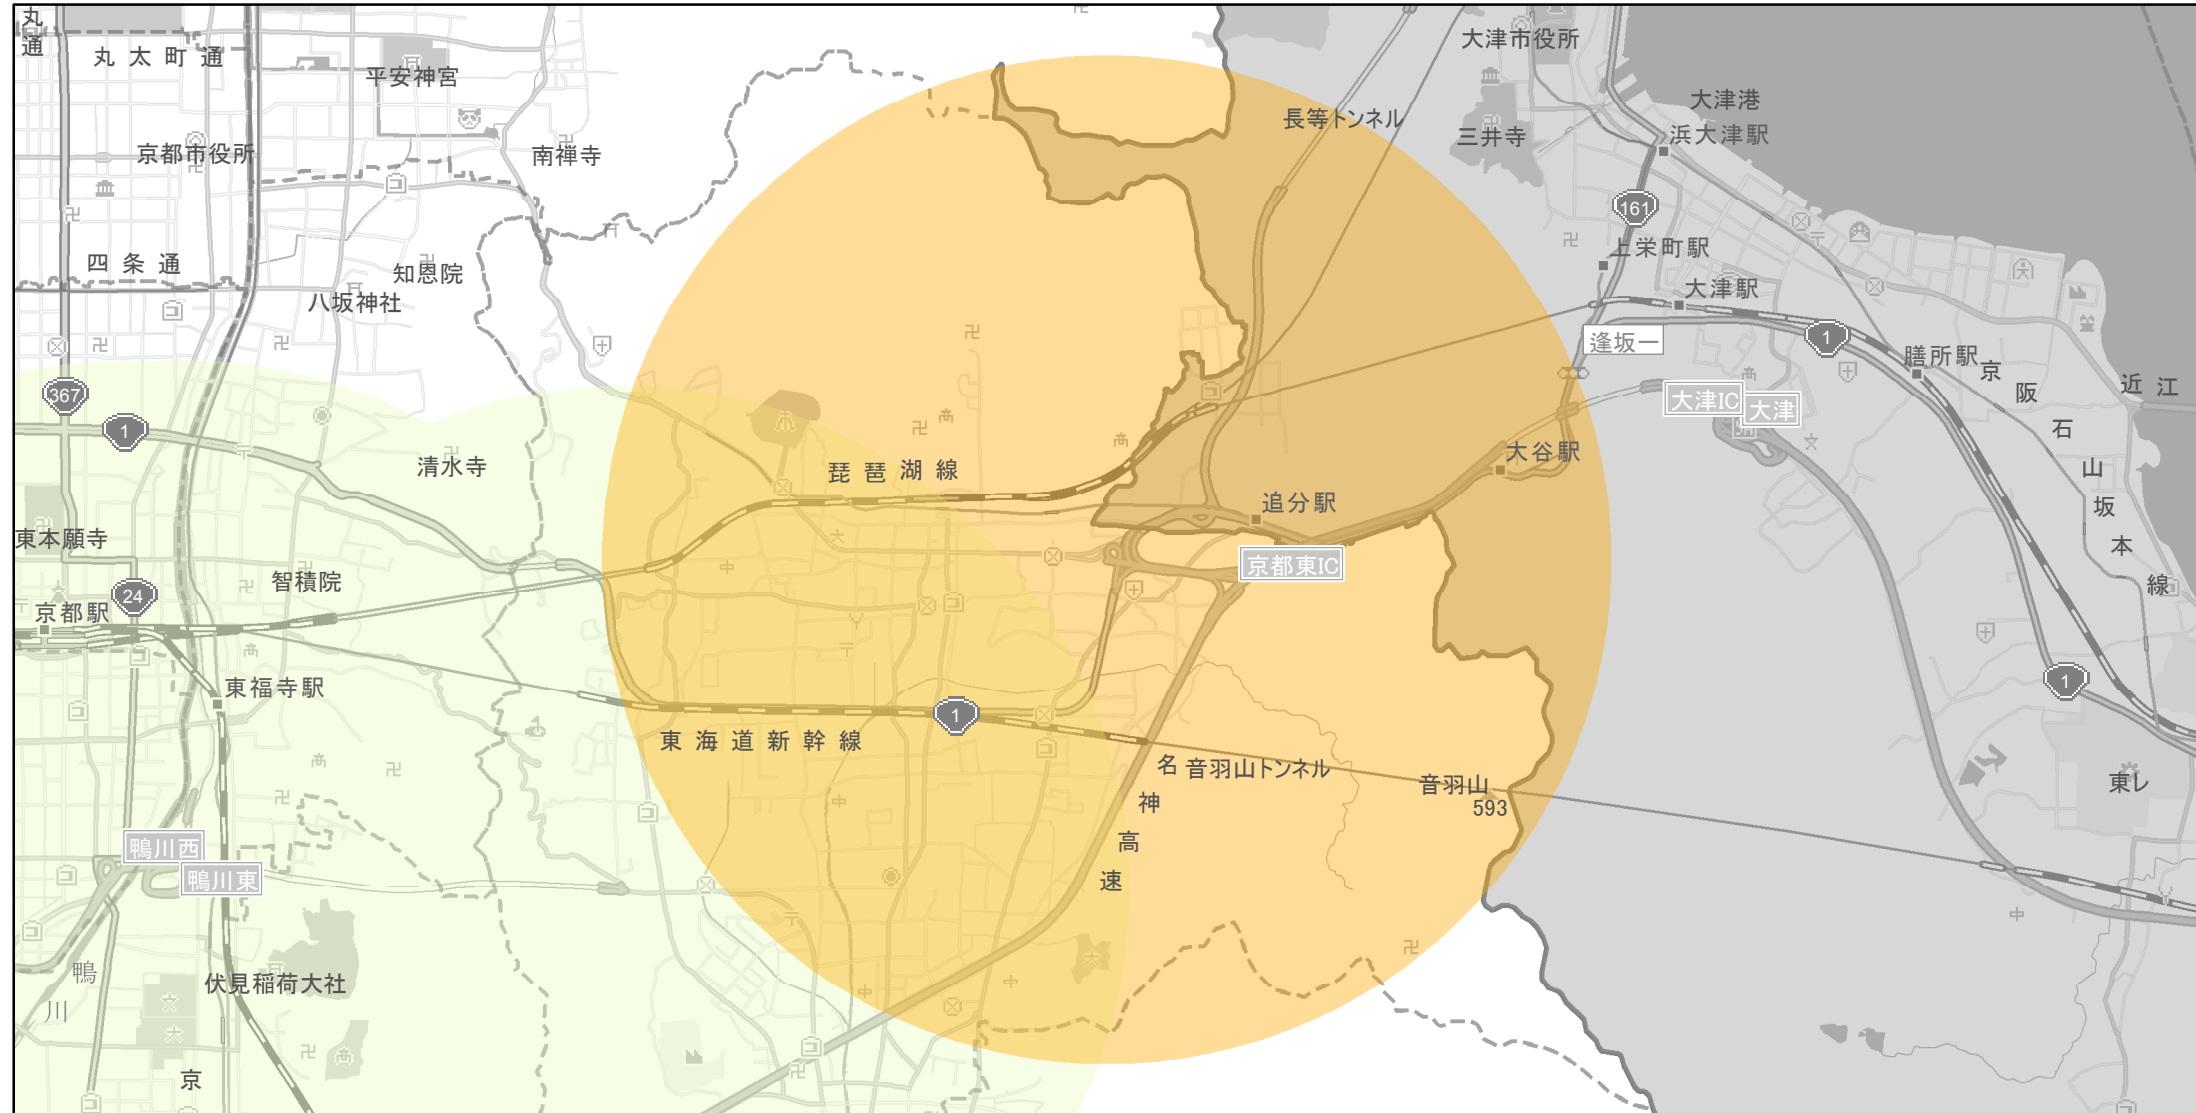

# 【京都府】EV・PHV充電設備設置マップ

## 【特定範囲】 No.23

急速充電器 2基  
普通充電器 0基

急速もしくは普通充電器 2基

高速道路と一般道の接続口から周辺3kmの地域  
(名神高速道路 京都東)