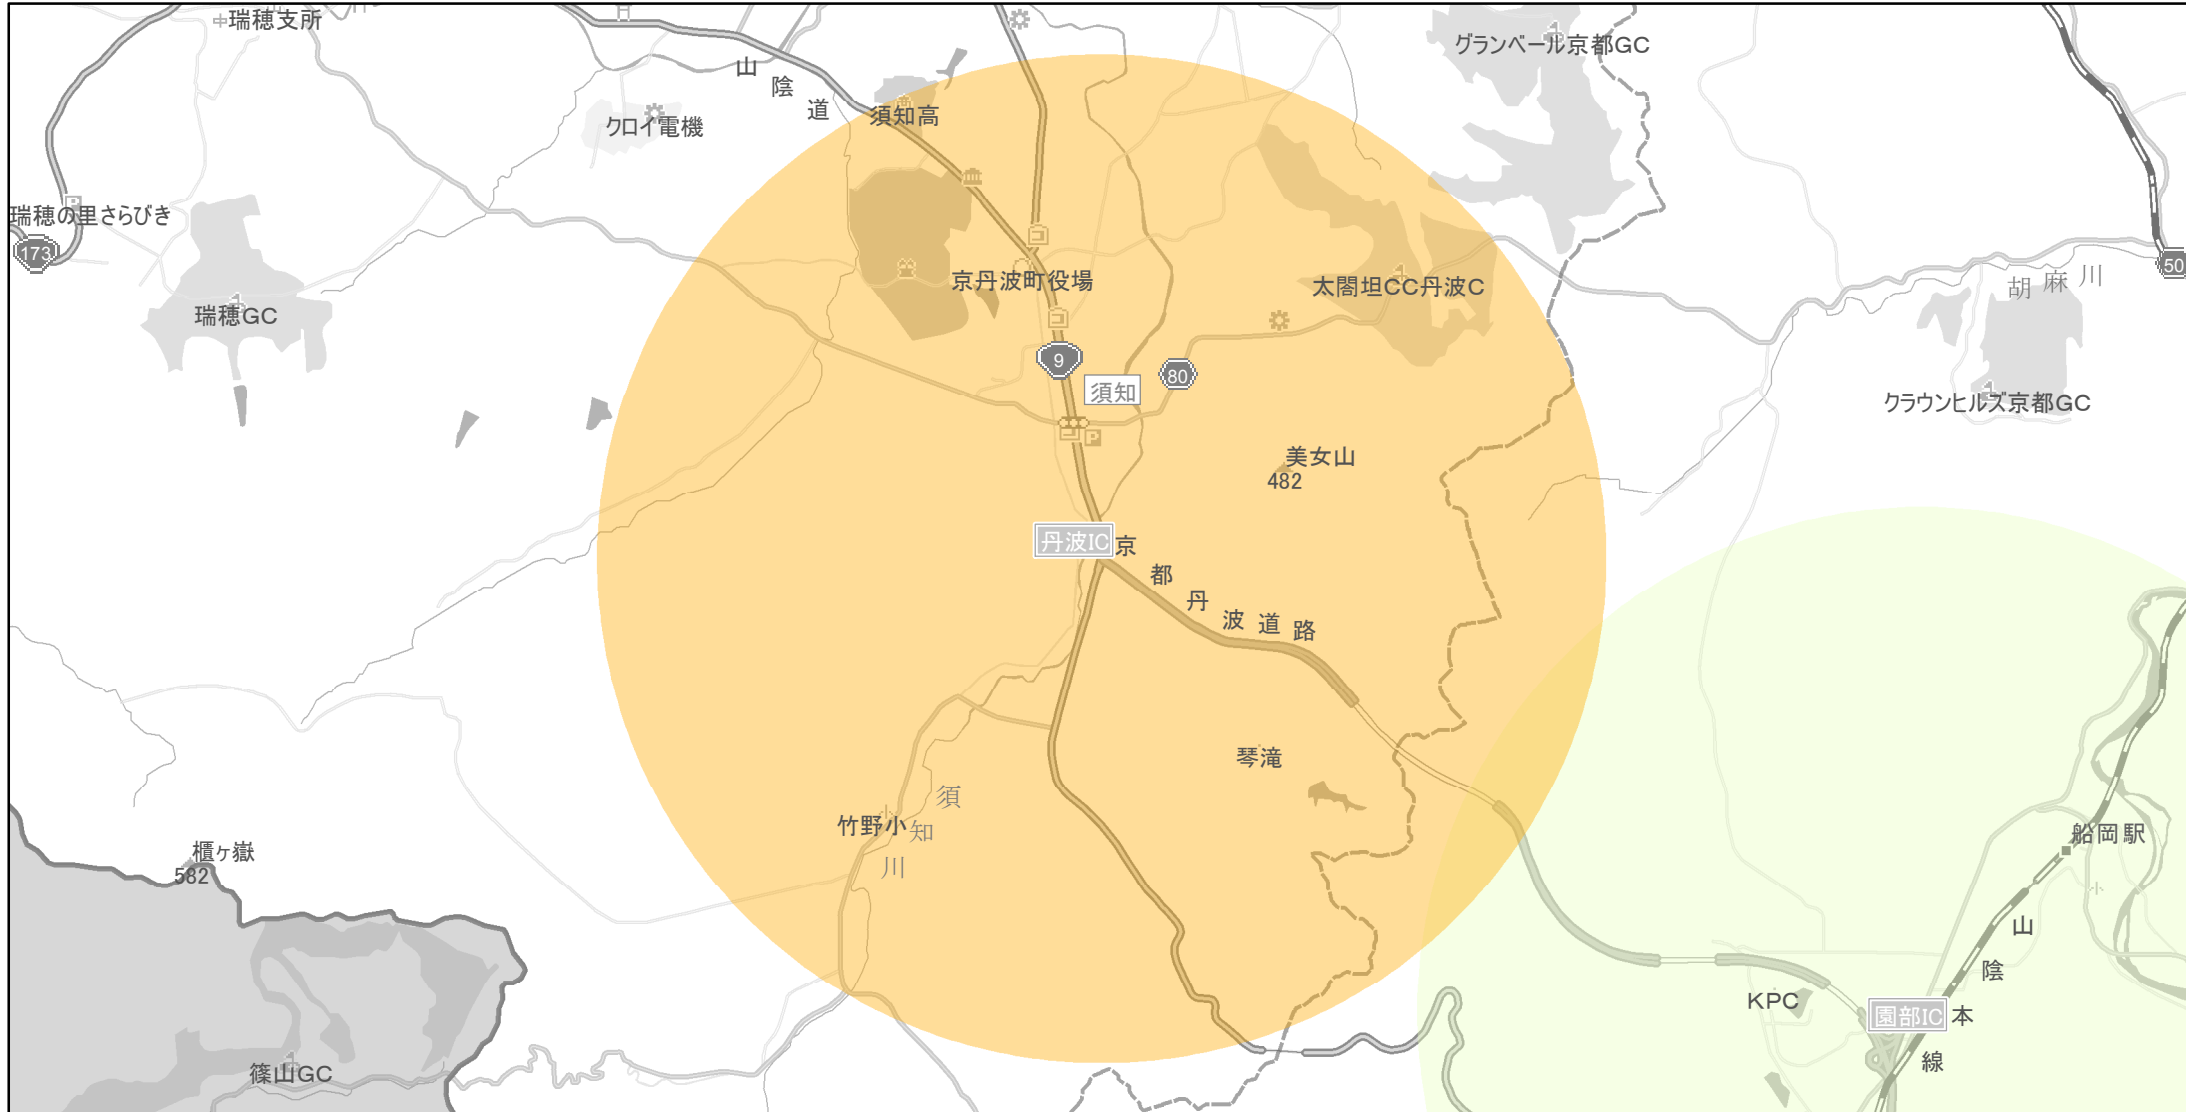

# 【京都府】EV・PHV充電設備設置マップ

## 【特定範囲】No.22

急速充電器 2基  
普通充電器 0基

急速もしくは普通充電器 2基

高速道路と一般道の接続口から周辺3kmの地域  
(京都縦貫道(京都丹波道路) 丹波)