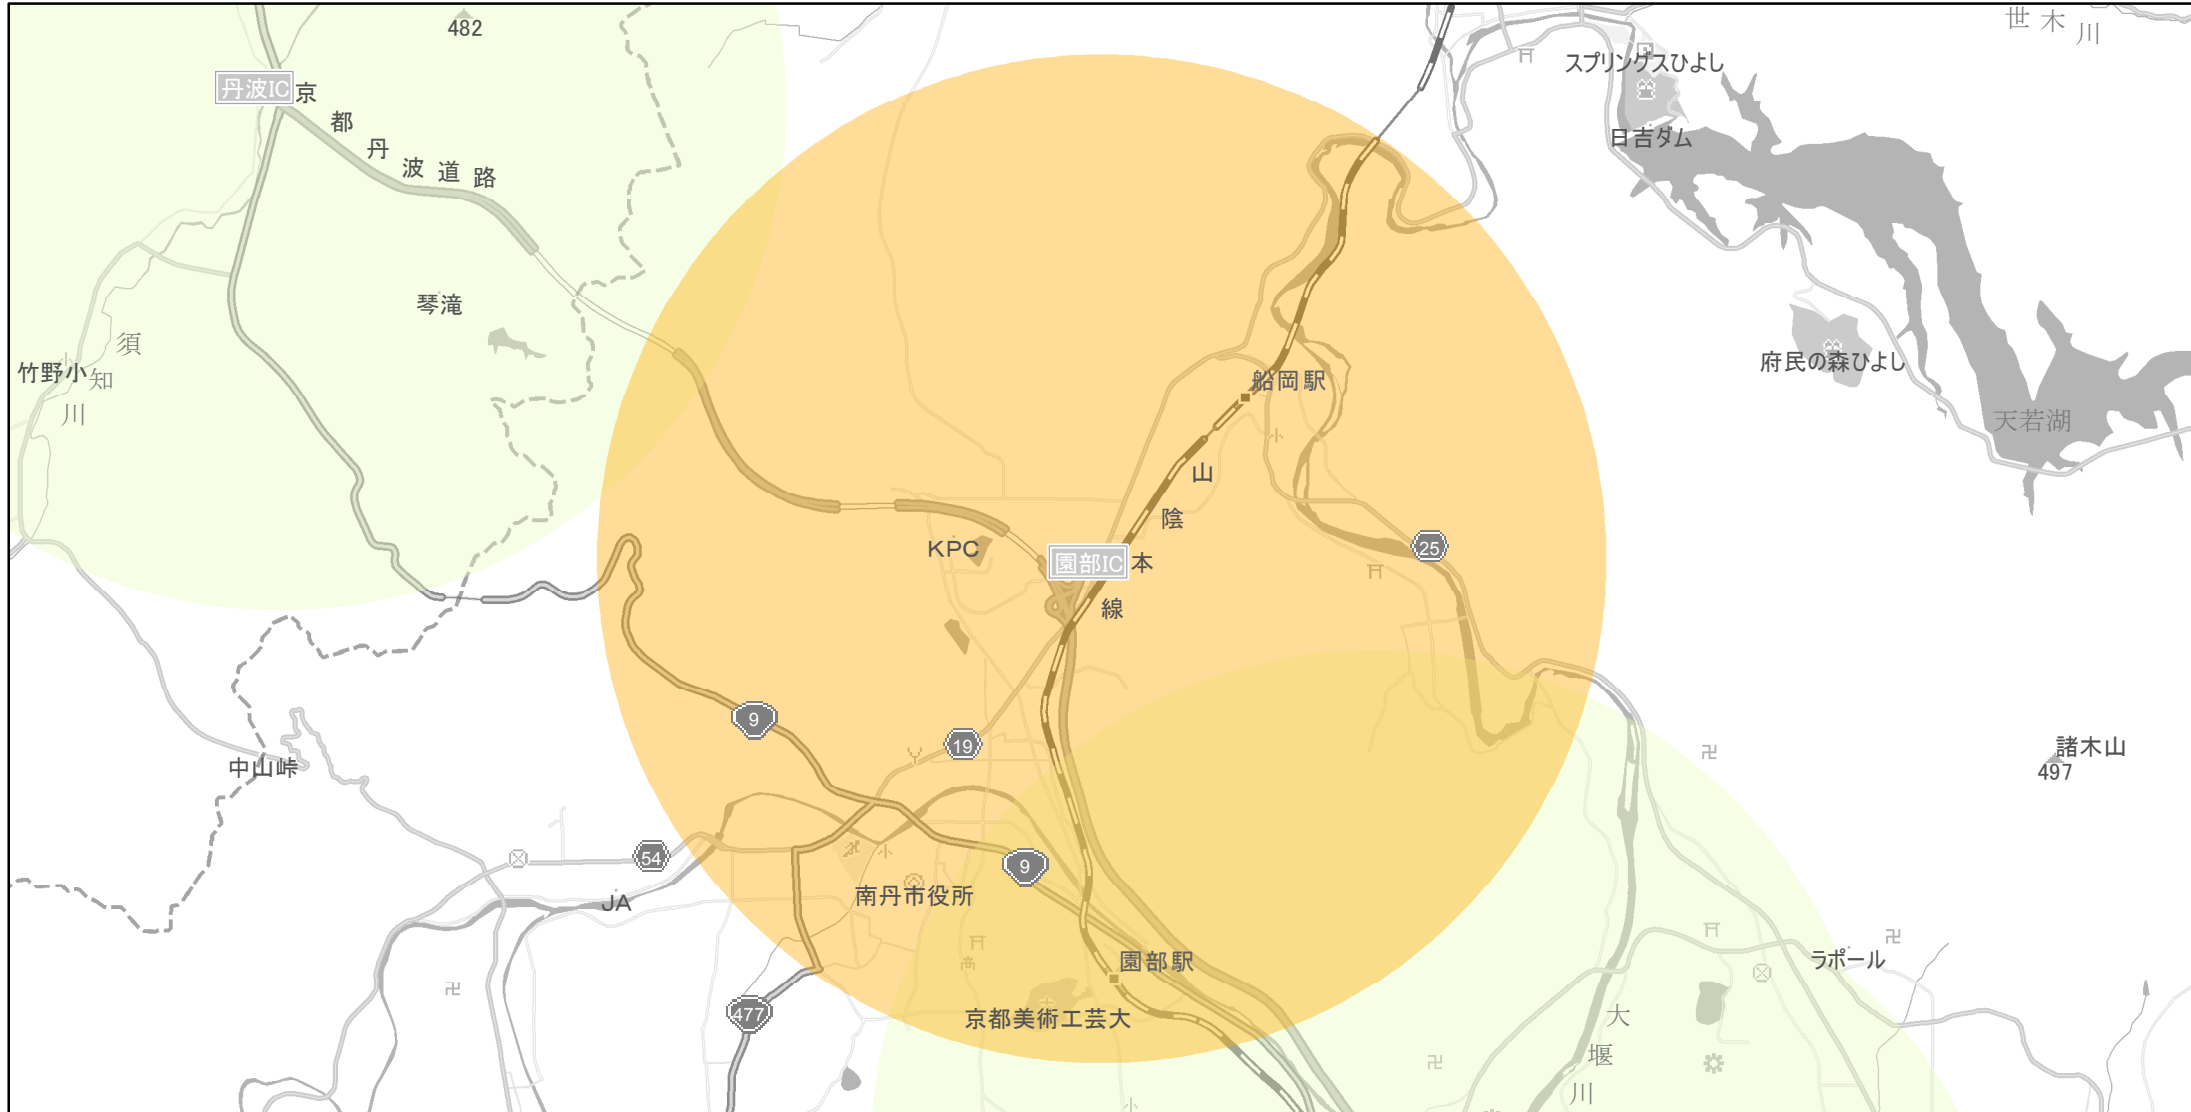

# 【京都府】EV・PHV充電設備設置マップ

## 【特定範囲】No.21

急速充電器 2基

普通充電器 0基

急速もしくは普通充電器 2基

高速道路と一般道の接続口から周辺3kmの地域  
(京都縦貫道(京都丹波道路) 園部)

(C) PASCO (C) INCREMENT P

特定範囲

特定範囲(その他)

隣接都道府県