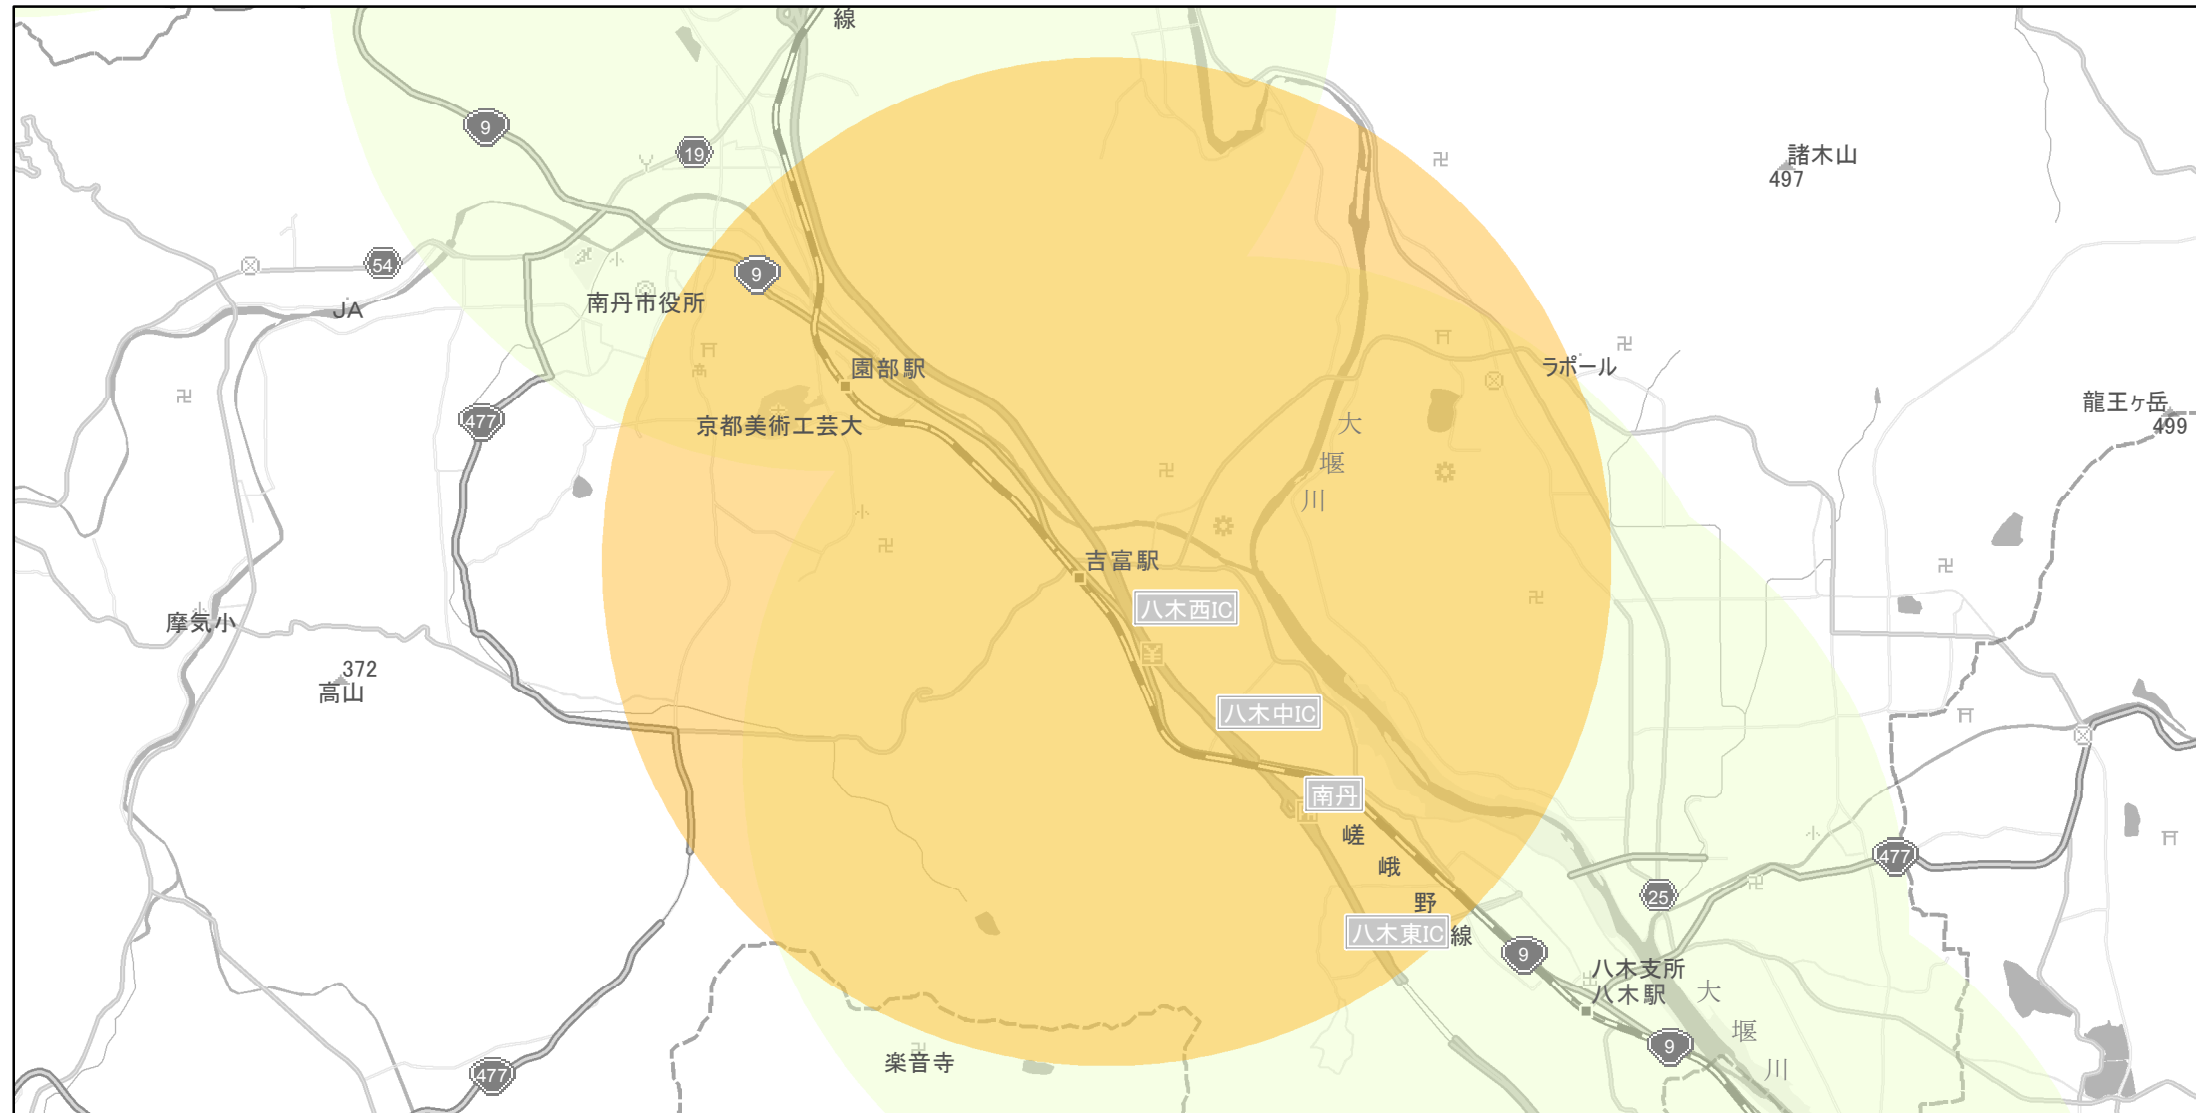

【京都府】EV・PHV充電設備設置マップ

【特定範囲】No.20

急速充電器 2基
普通充電器 0基
急速もしくは普通充電器 2基

高速道路と一般道の接続口から周辺3kmの地域
(京都縦貫道(京都丹波道路) 八木西)