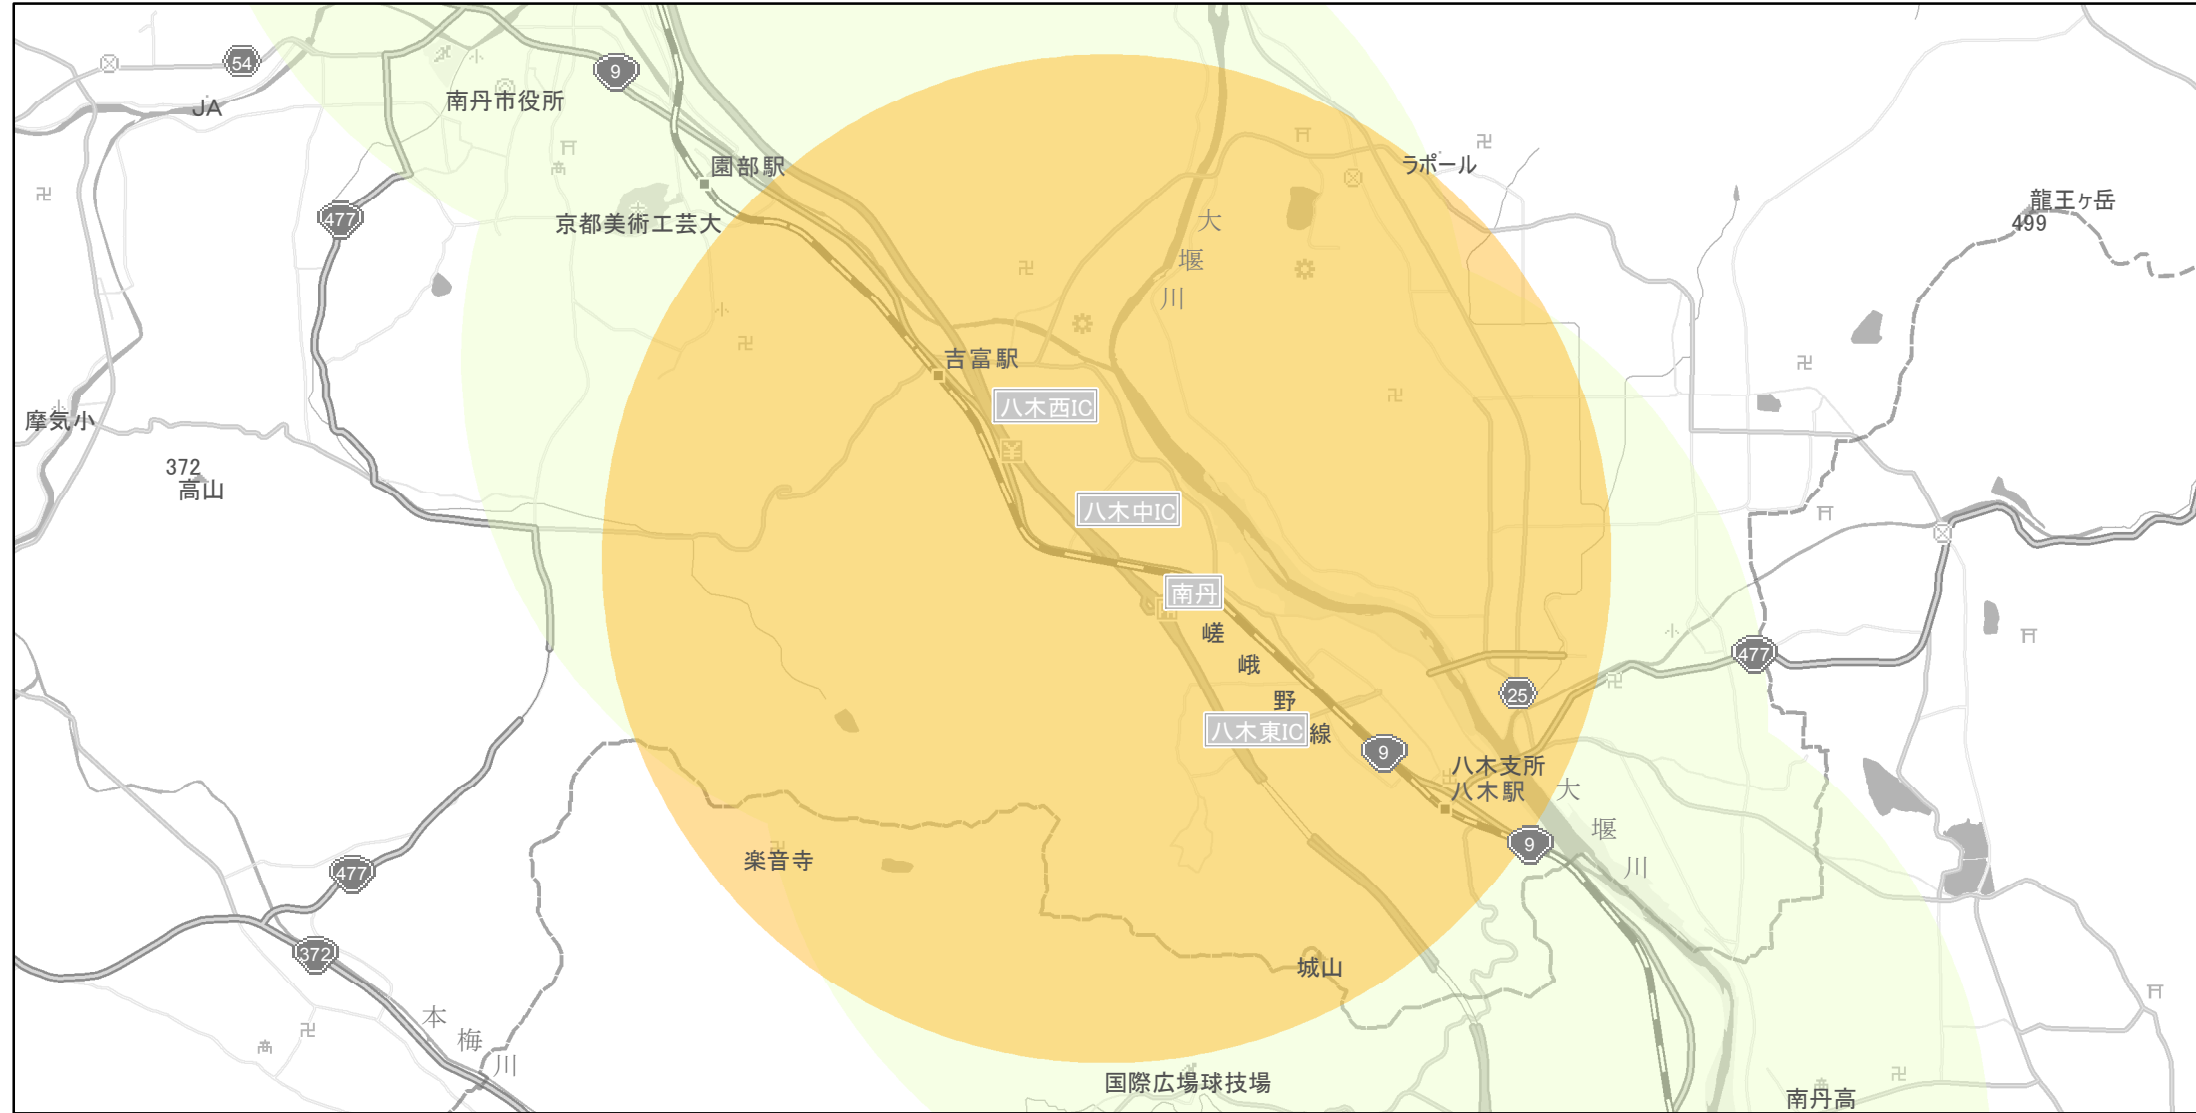

# 【京都府】EV・PHV充電設備設置マップ

## 【特定範囲】No.19

急速充電器 2基  
普通充電器 0基  
急速もしくは普通充電器 2基

高速道路と一般道の接続口から周辺3kmの地域  
(京都縦貫道(京都丹波道路) 八木中)