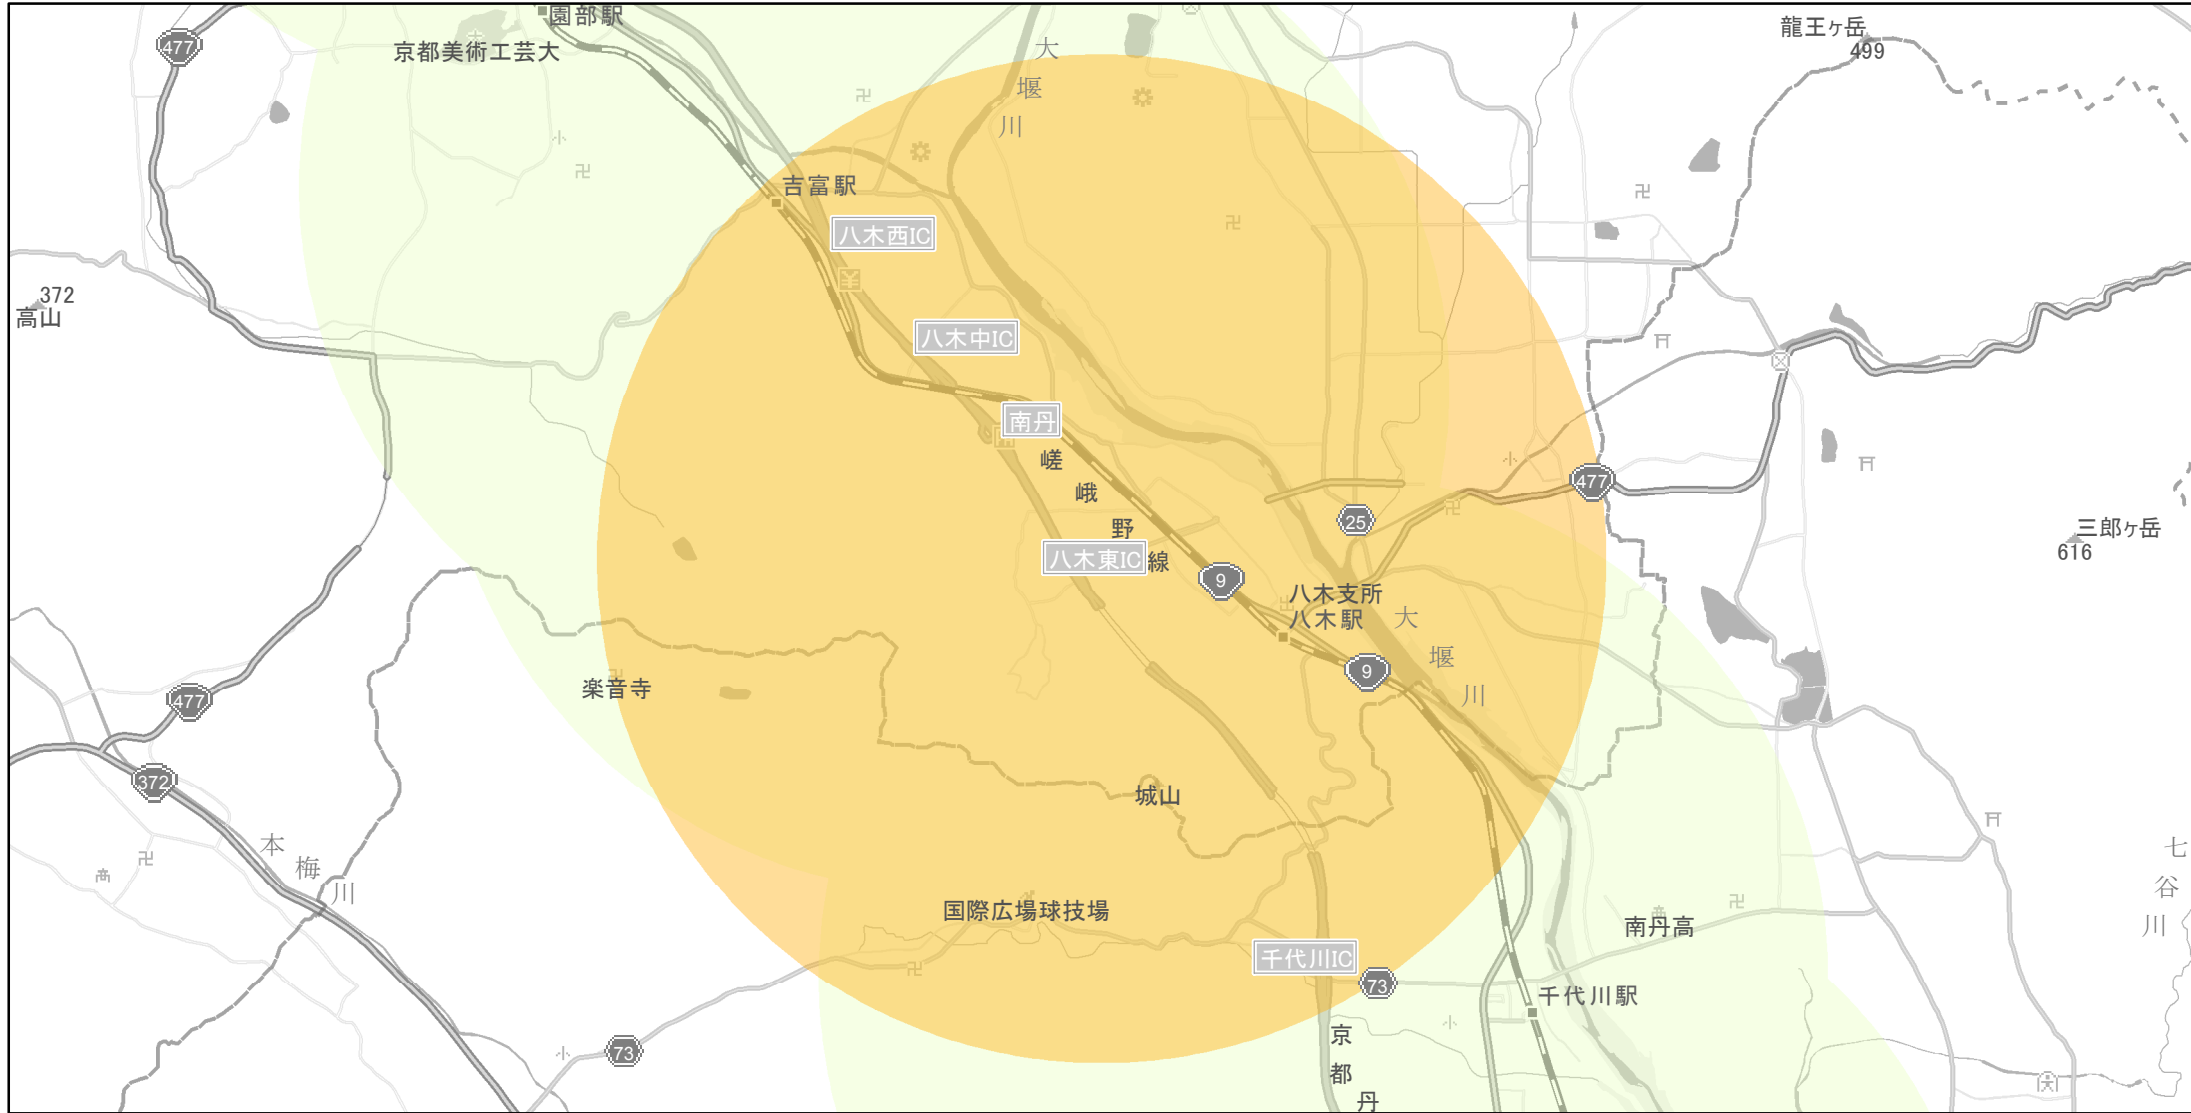

# 【京都府】EV・PHV充電設備設置マップ

## 【特定範囲】 No.18

急速充電器 2基

普通充電器 0基

急速もしくは普通充電器 2基

高速道路と一般道の接続口から周辺3kmの地域  
(京都縦貫道(京都丹波道路) 八木東)

(C) PASCO (C) INCREMENT P

特定範囲

特定範囲(その他)

隣接都道府県