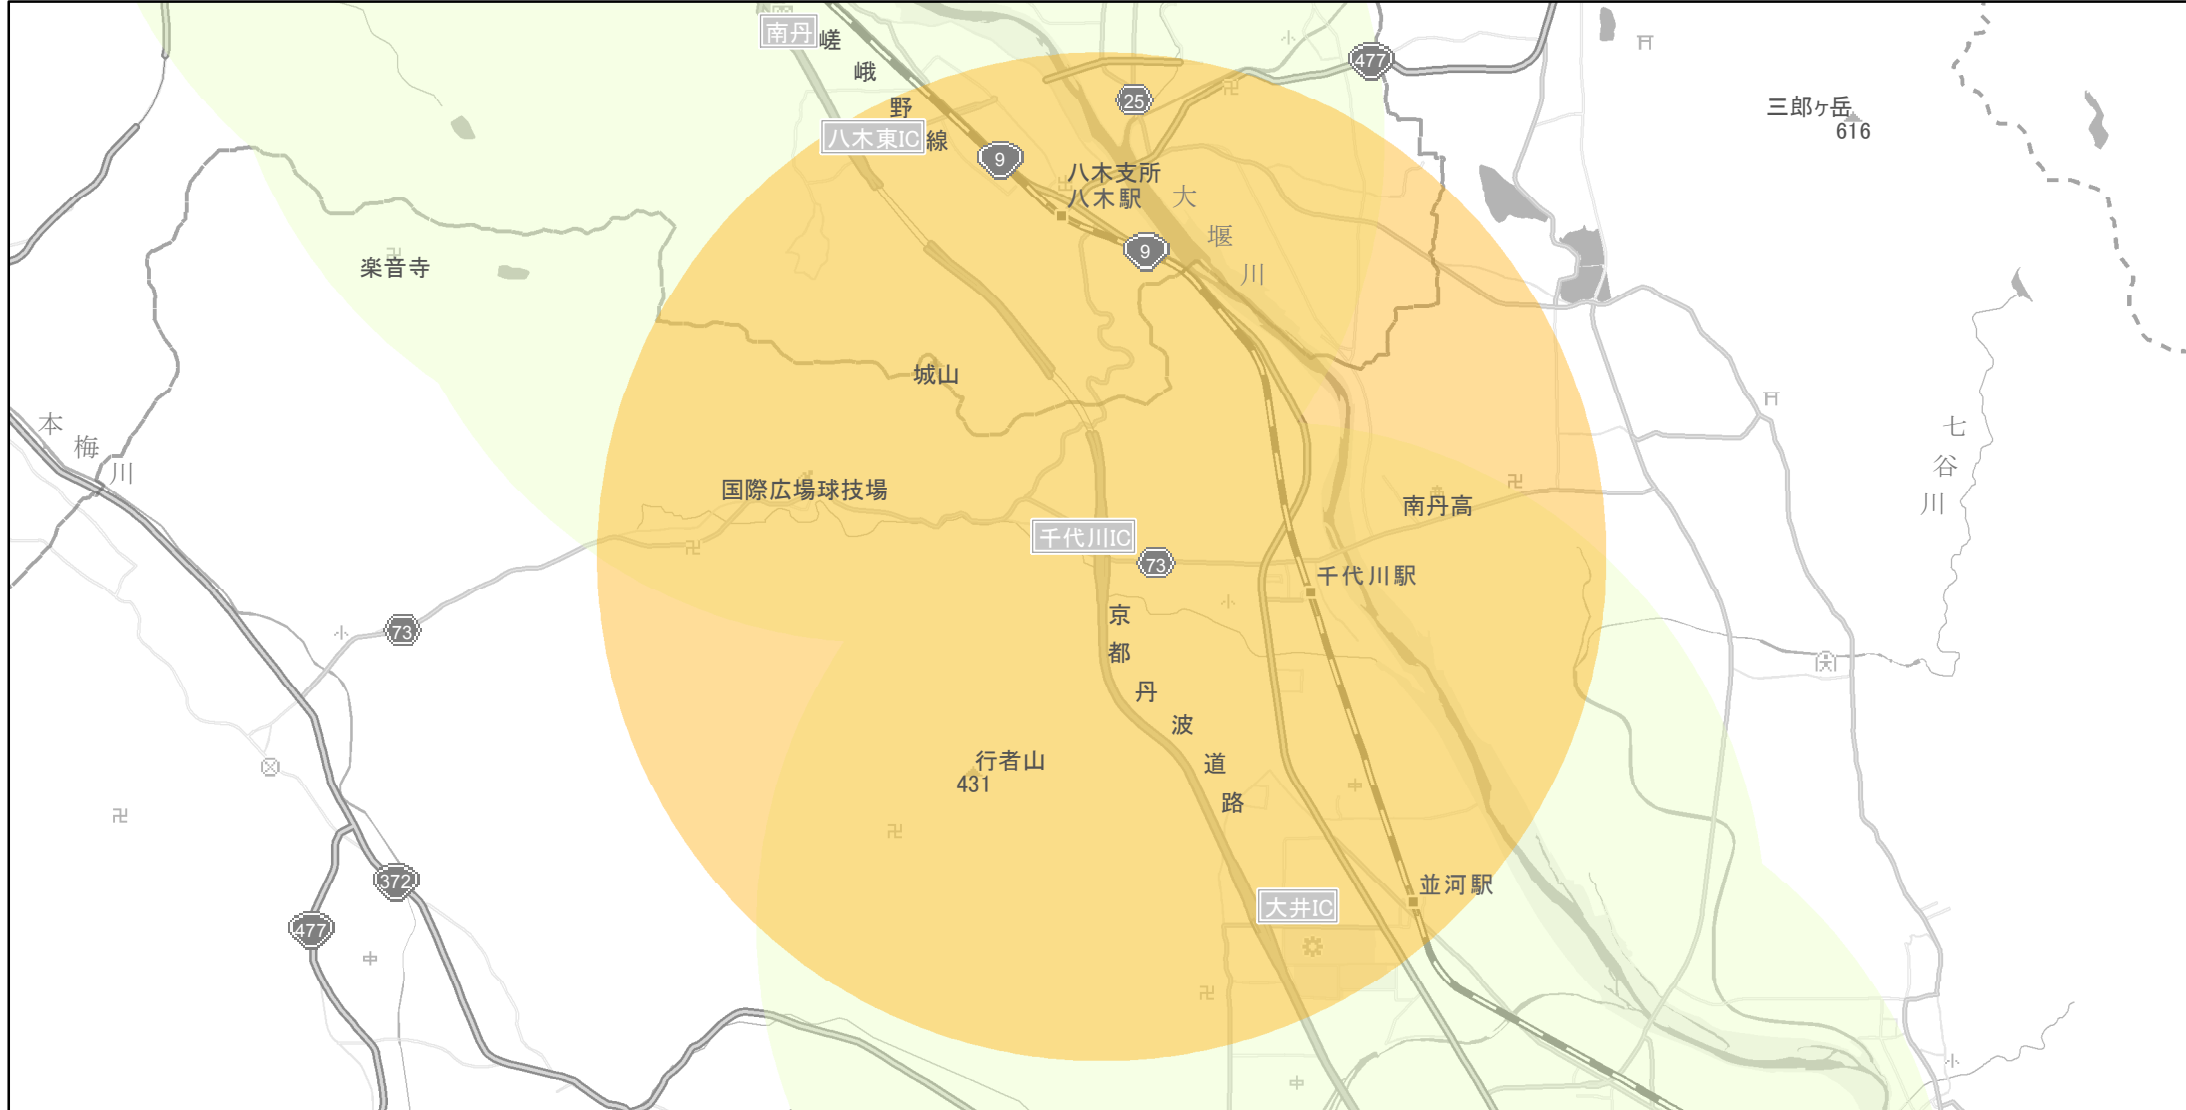

# 【京都府】EV・PHV充電設備設置マップ

## 【特定範囲】No.17

急速充電器 2基  
普通充電器 0基

急速もしくは普通充電器 2基

高速道路と一般道の接続口から周辺 3 kmの地域  
(京都縦貫道 (京都丹波道路) 千代川)