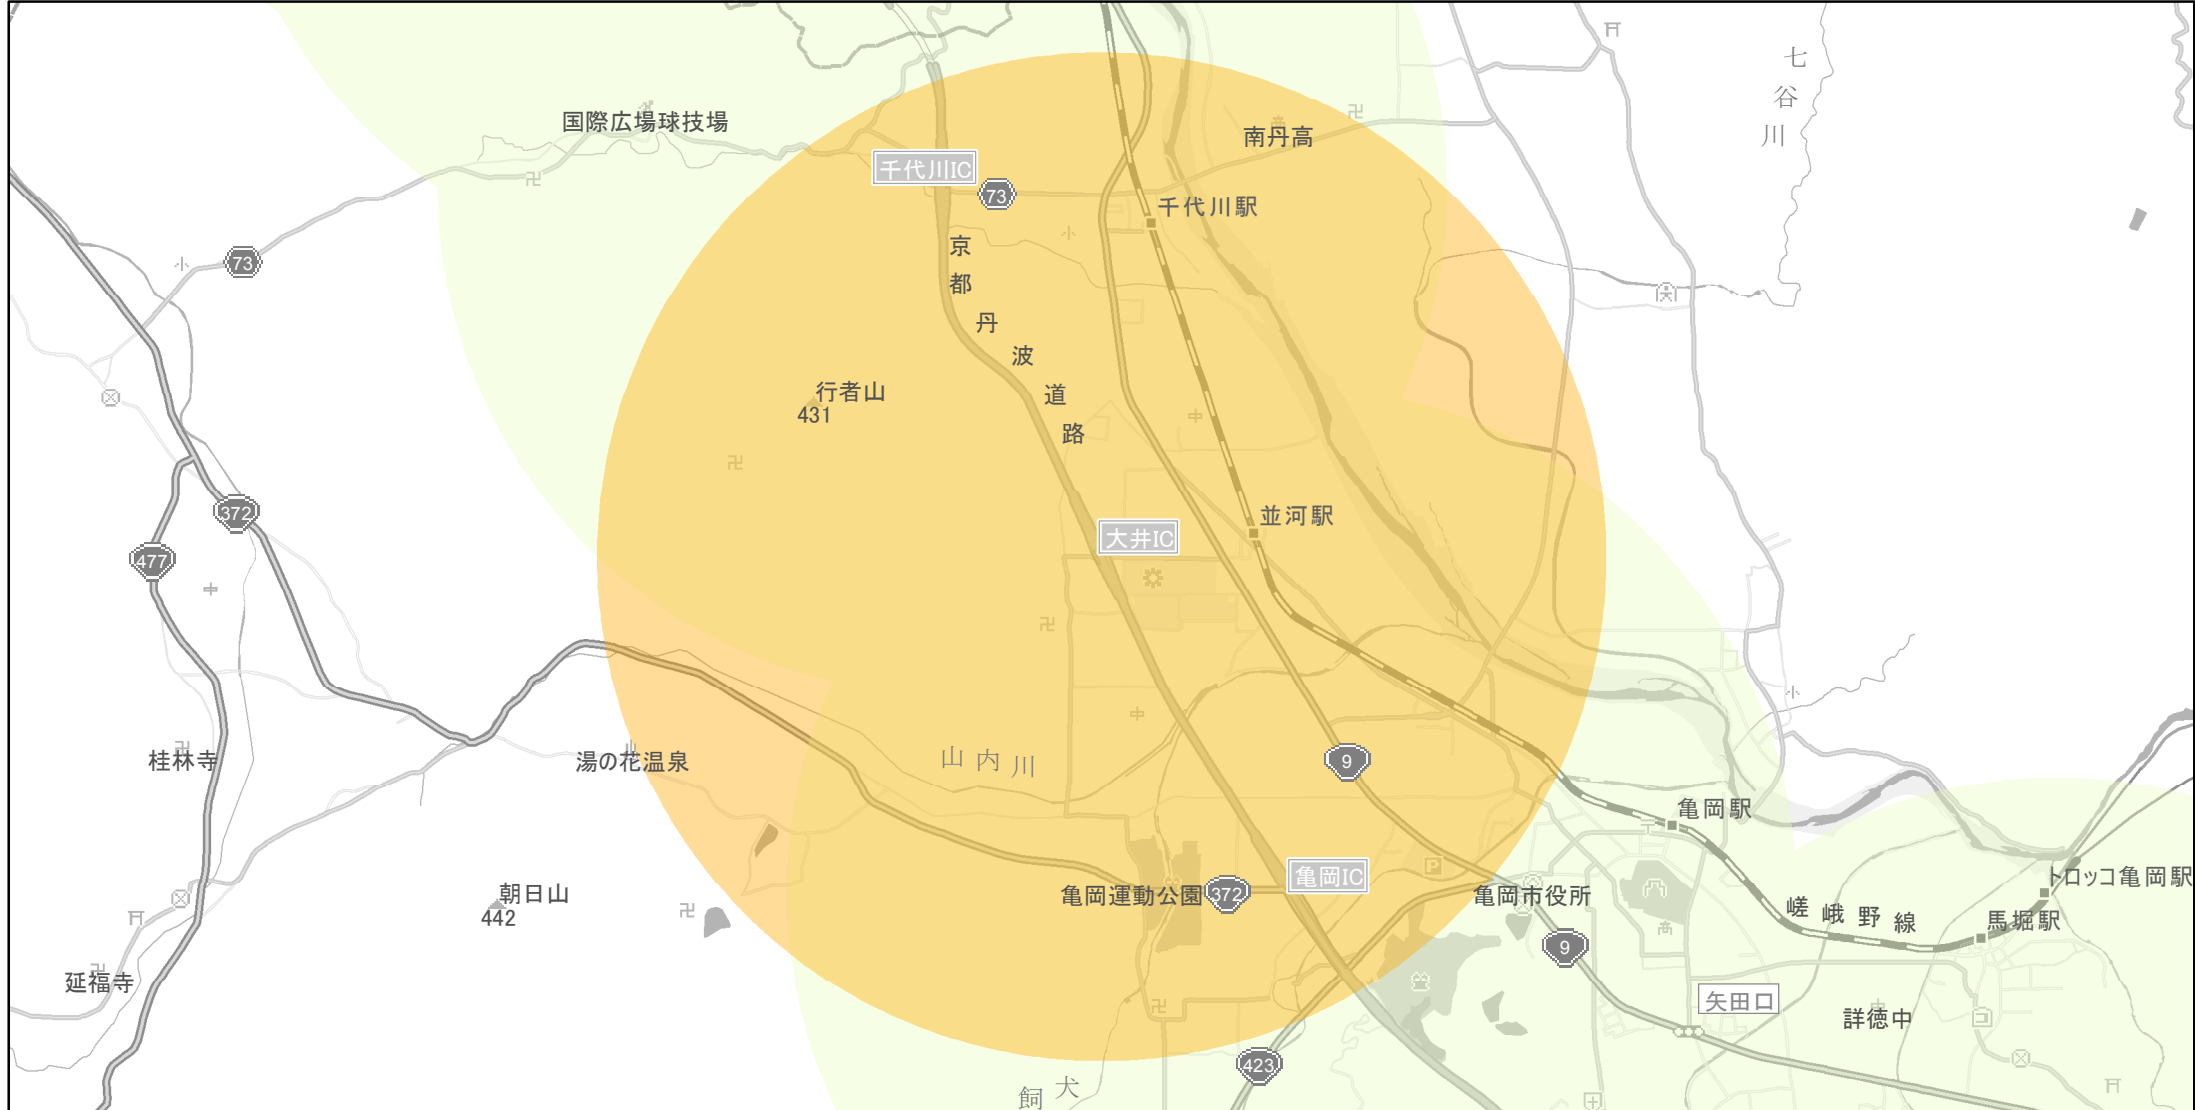

# 【京都府】EV・PHV充電設備設置マップ

## 【特定範囲】No.16

急速充電器 2基  
普通充電器 0基

急速もしくは普通充電器 2基

高速道路と一般道の接続口から周辺3kmの地域  
(京都縦貫道(京都丹波道路) 大井)