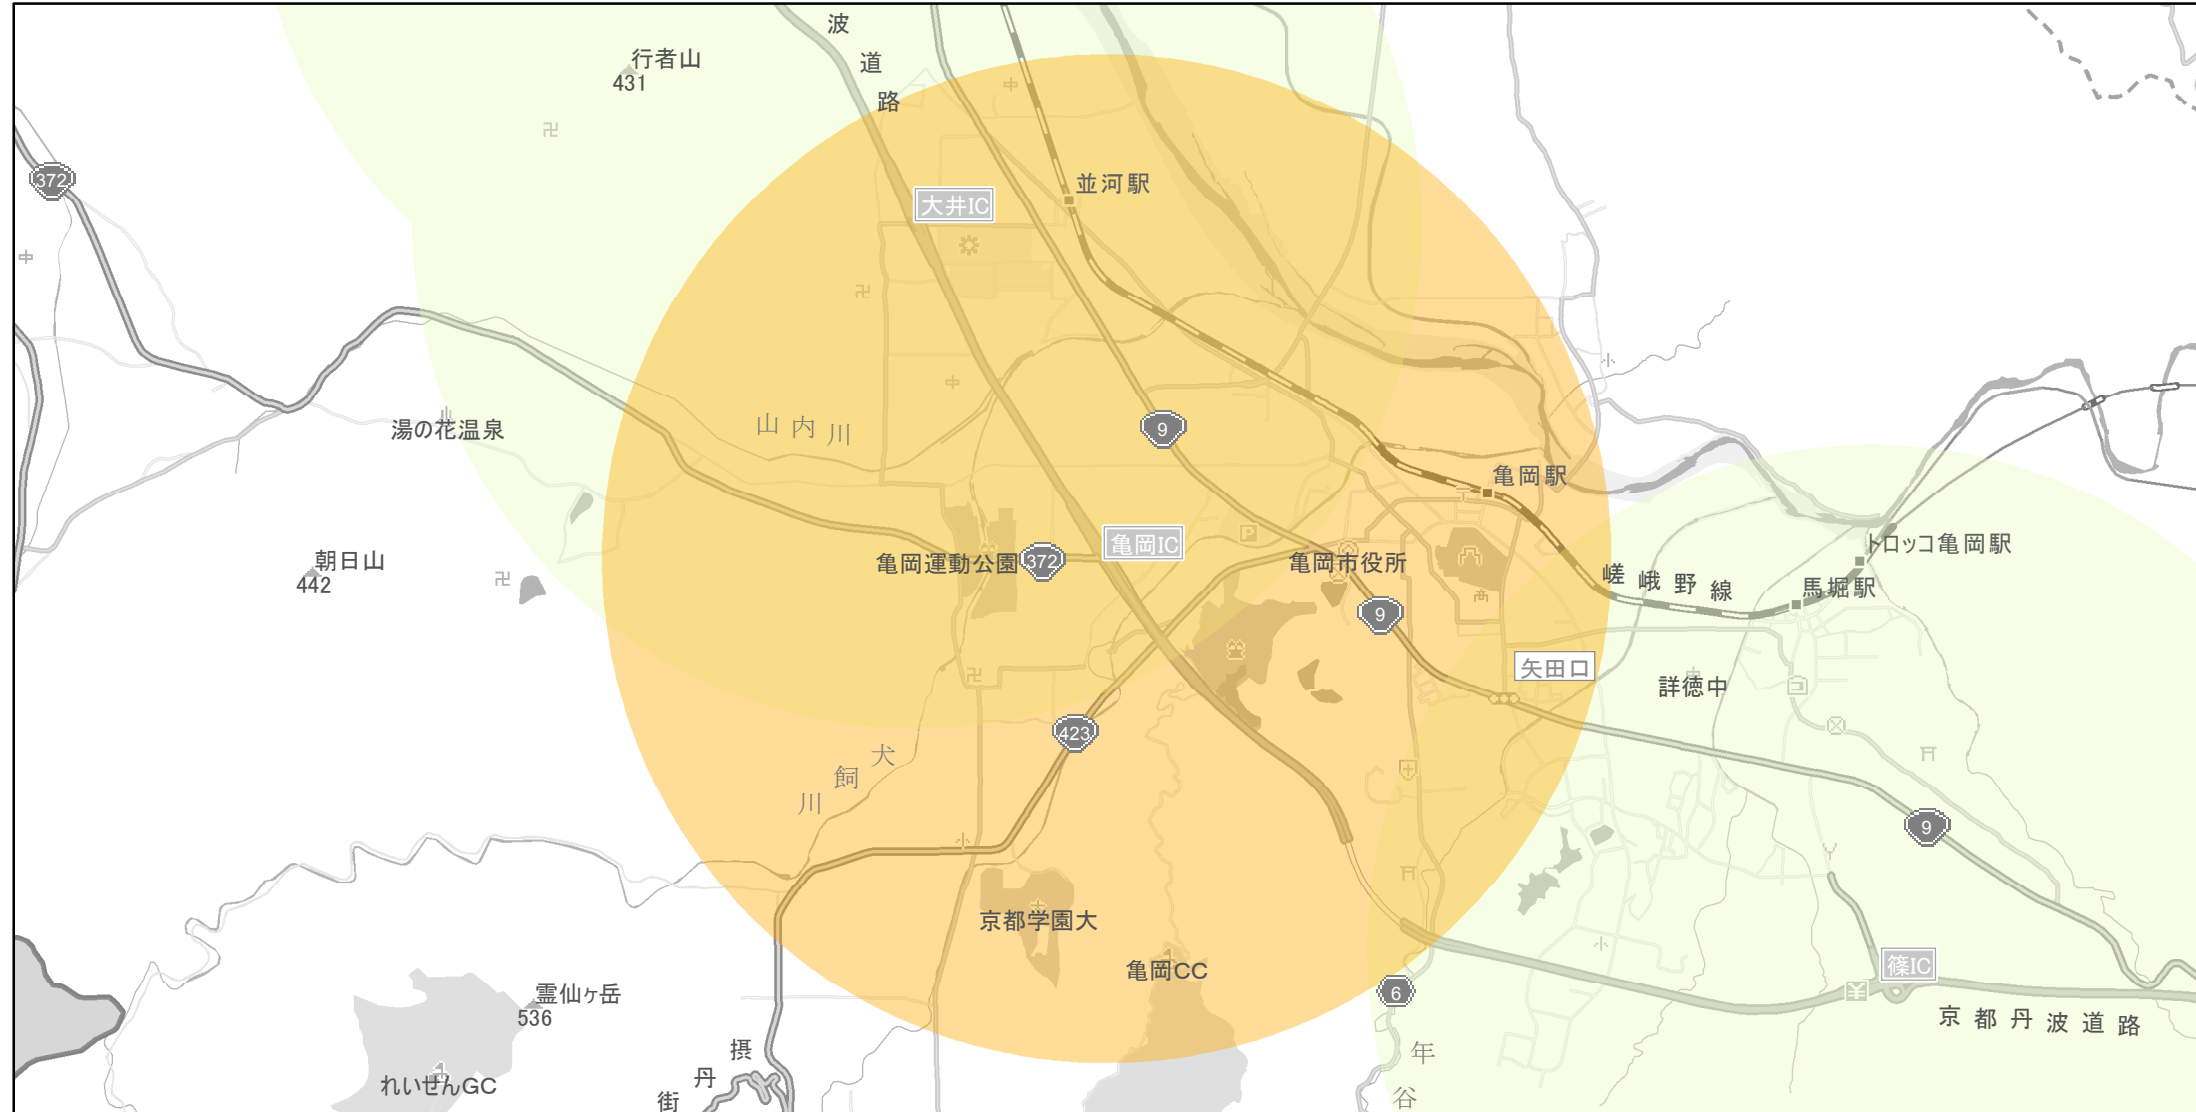

【京都府】EV・PHV充電設備設置マップ

【特定範囲】No.15

急速充電器 2基
普通充電器 0基
急速もしくは普通充電器 2基

高速道路と一般道の接続口から周辺 3 kmの地域
(京都縦貫道 (京都丹波道路) 亀岡)