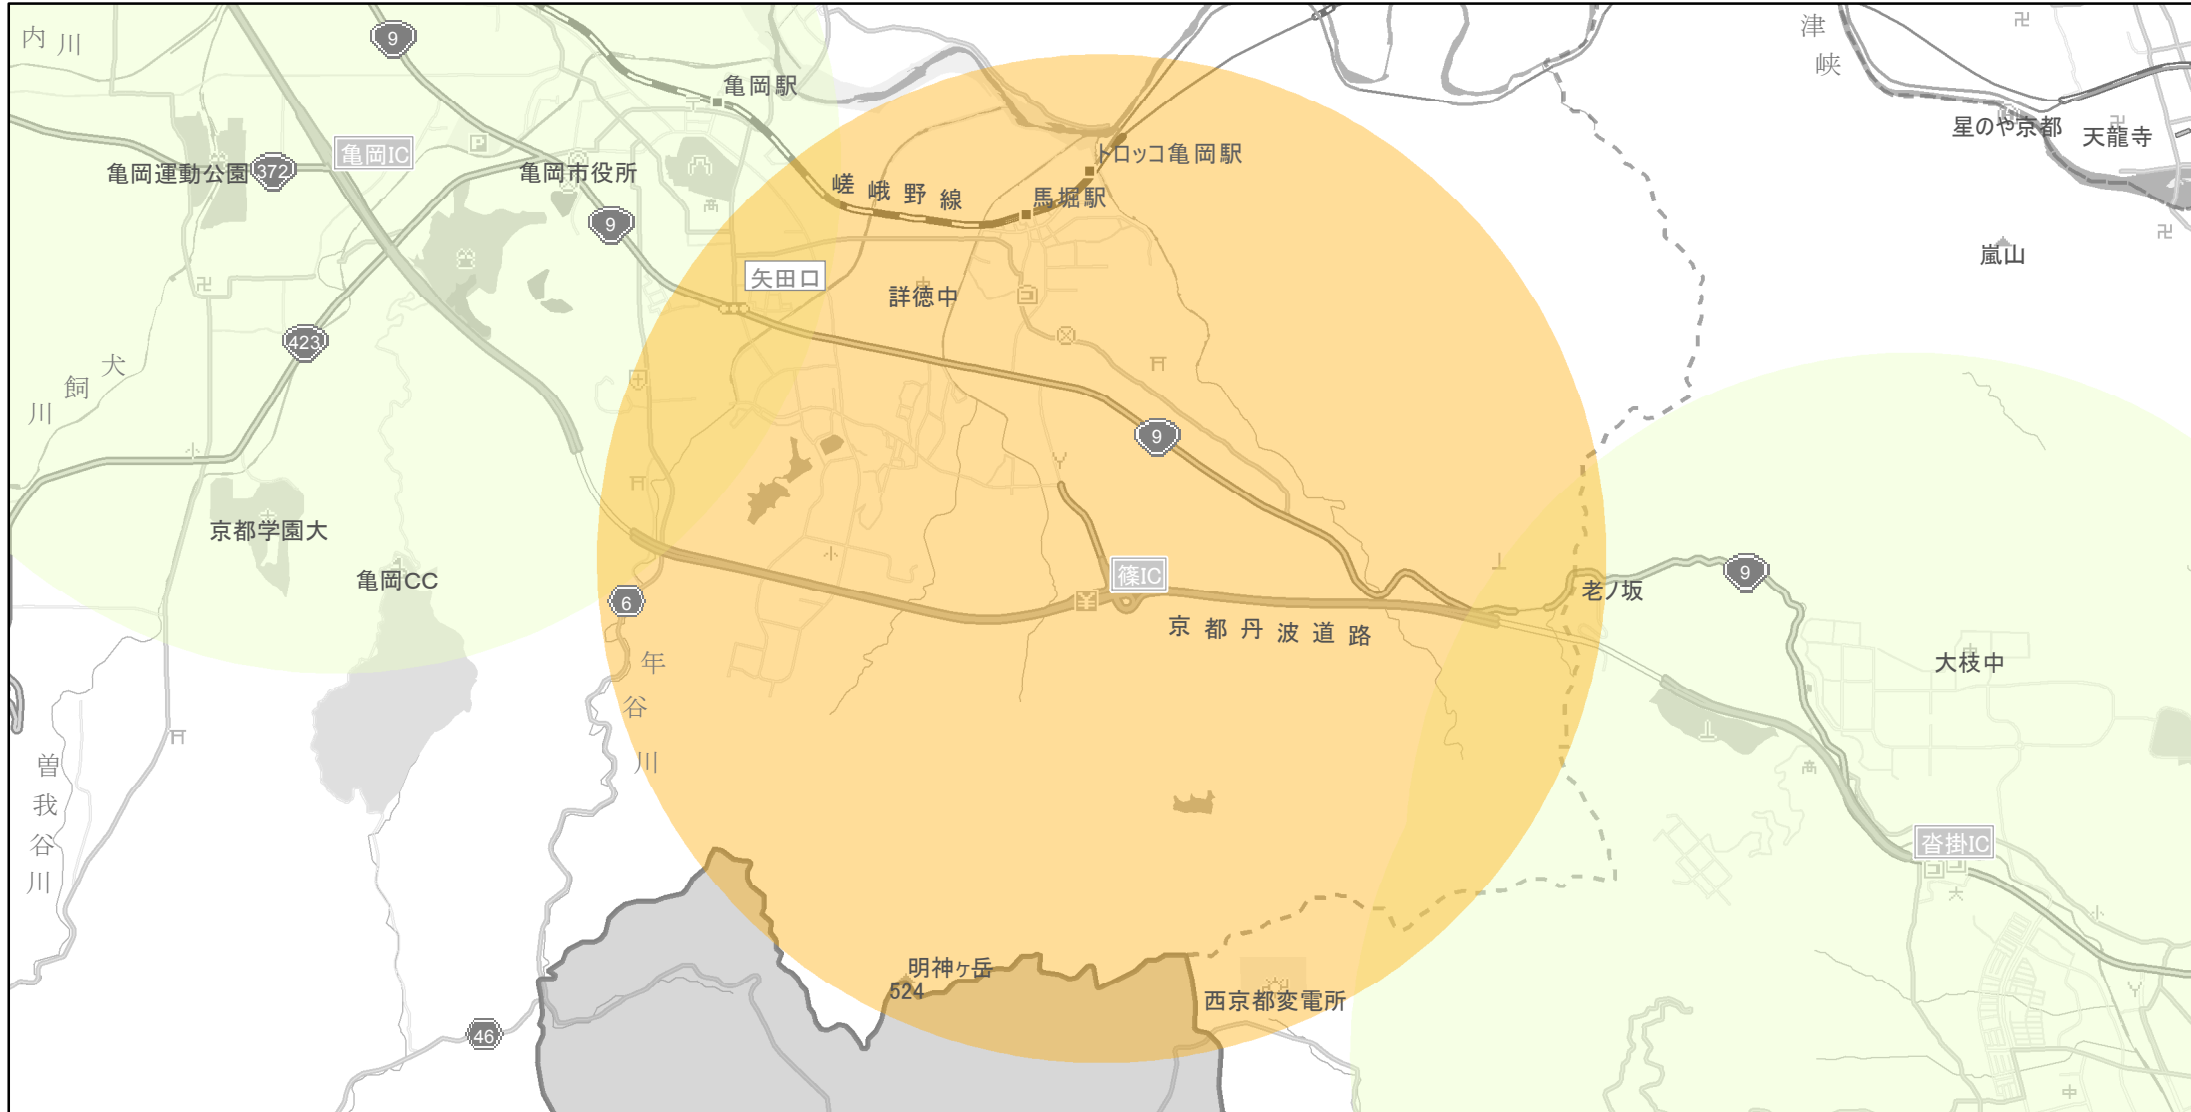

# 【京都府】EV・PHV充電設備設置マップ

## 【特定範囲】 No.14

急速充電器 2基  
普通充電器 0基  
急速もしくは普通充電器 2基

高速道路と一般道の接続口から周辺 3 kmの地域  
(京都縦貫道 (京都丹波道路) 篠)