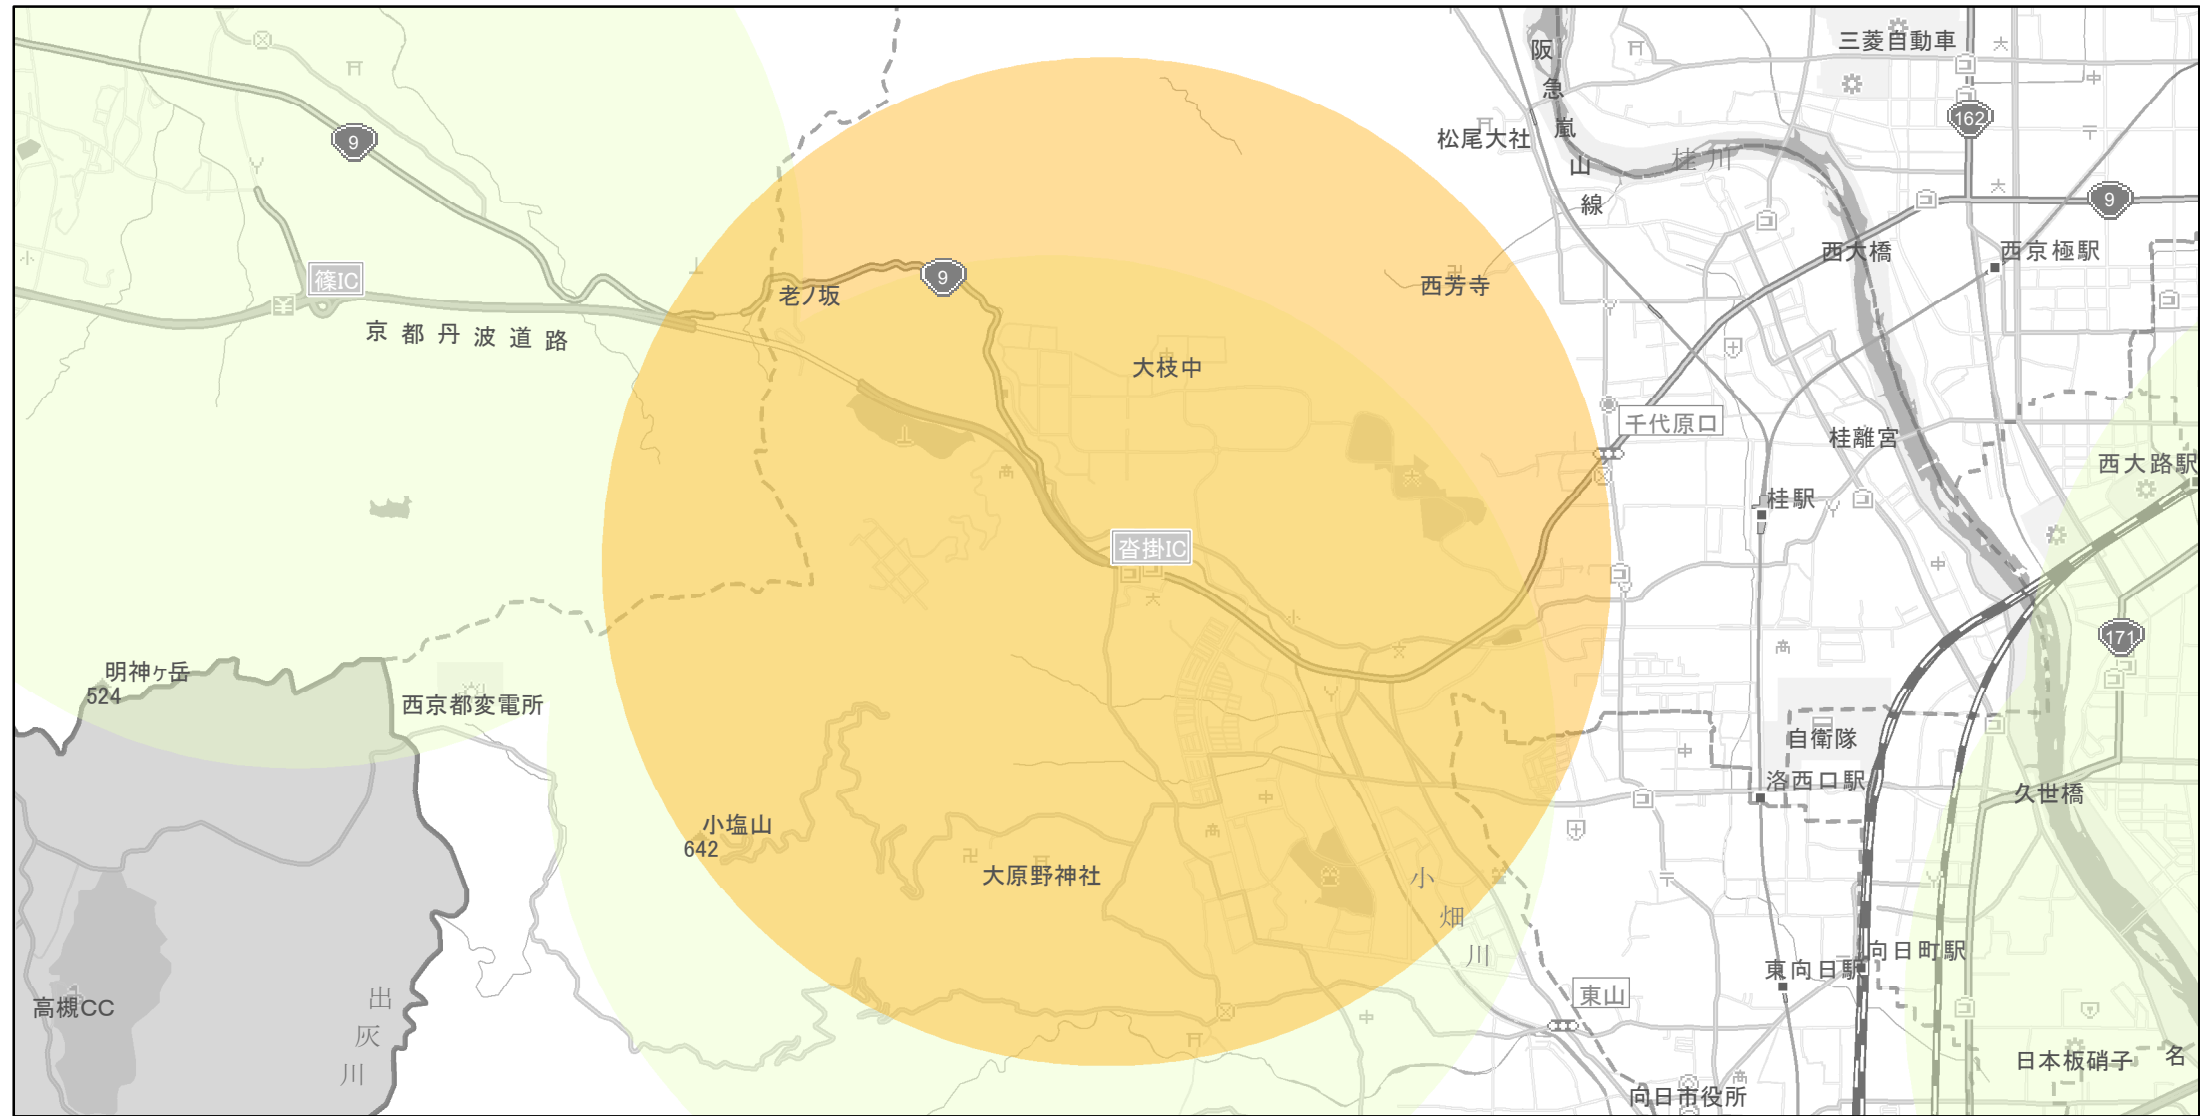

【京都府】EV・PHV充電設備設置マップ

【特定範囲】No.13

急速充電器 2基
普通充電器 0基
急速もしくは普通充電器 2基

高速道路と一般道の接続口から周辺3kmの地域
(京都縦貫道(京都丹波道路) 沓掛)