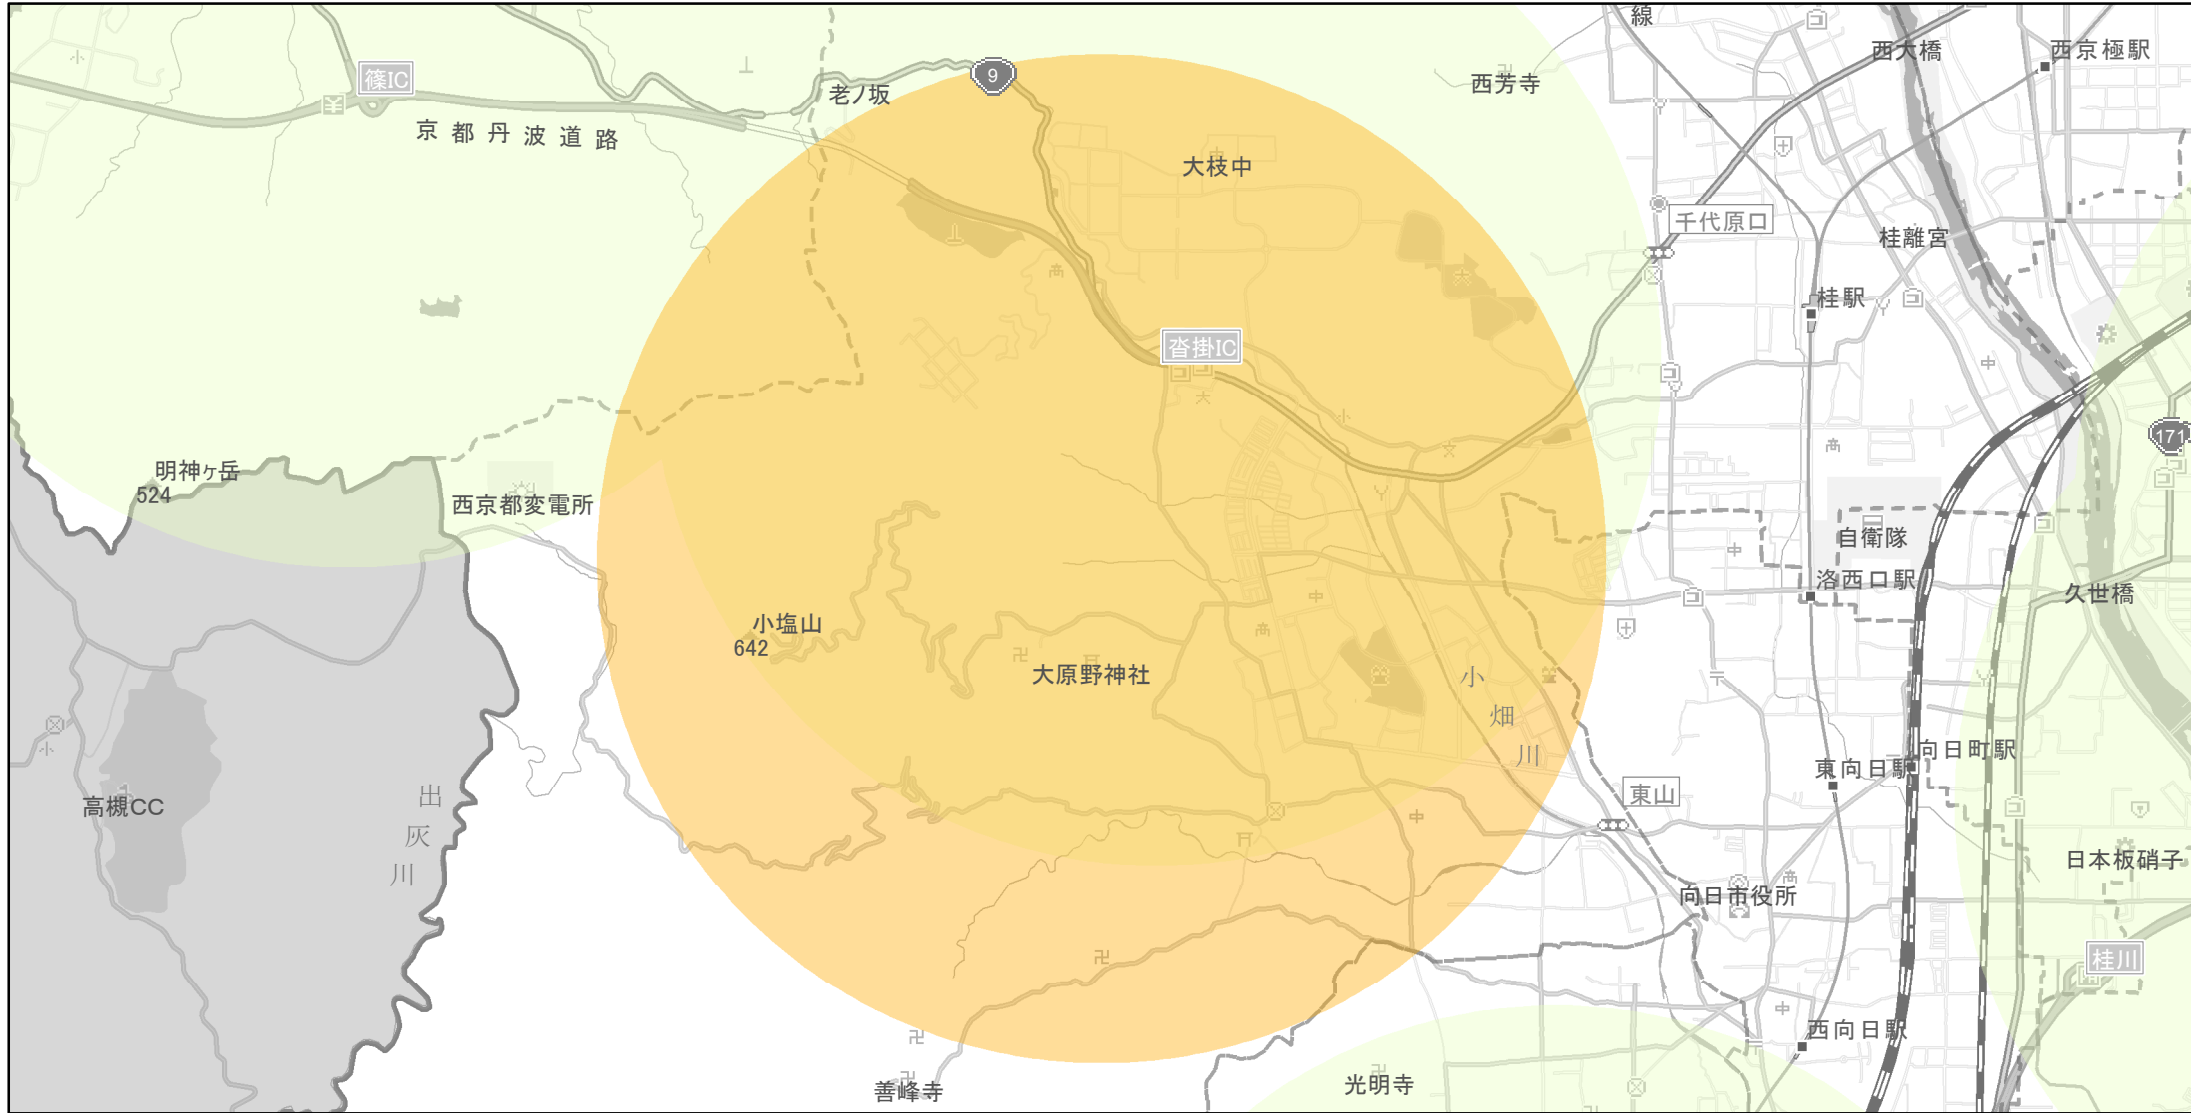

# 【京都府】EV・PHV充電設備設置マップ

## 【特定範囲】No.12

急速充電器 2基

普通充電器 0基

急速もしくは普通充電器 2基

高速道路と一般道の接続口から周辺3kmの地域  
(京都縦貫道(京都丹波道路) 大原野)

(C) PASCO (C) INCREMENT P

特定範囲

特定範囲(その他)

隣接都道府県

0 0.75 1.5 km