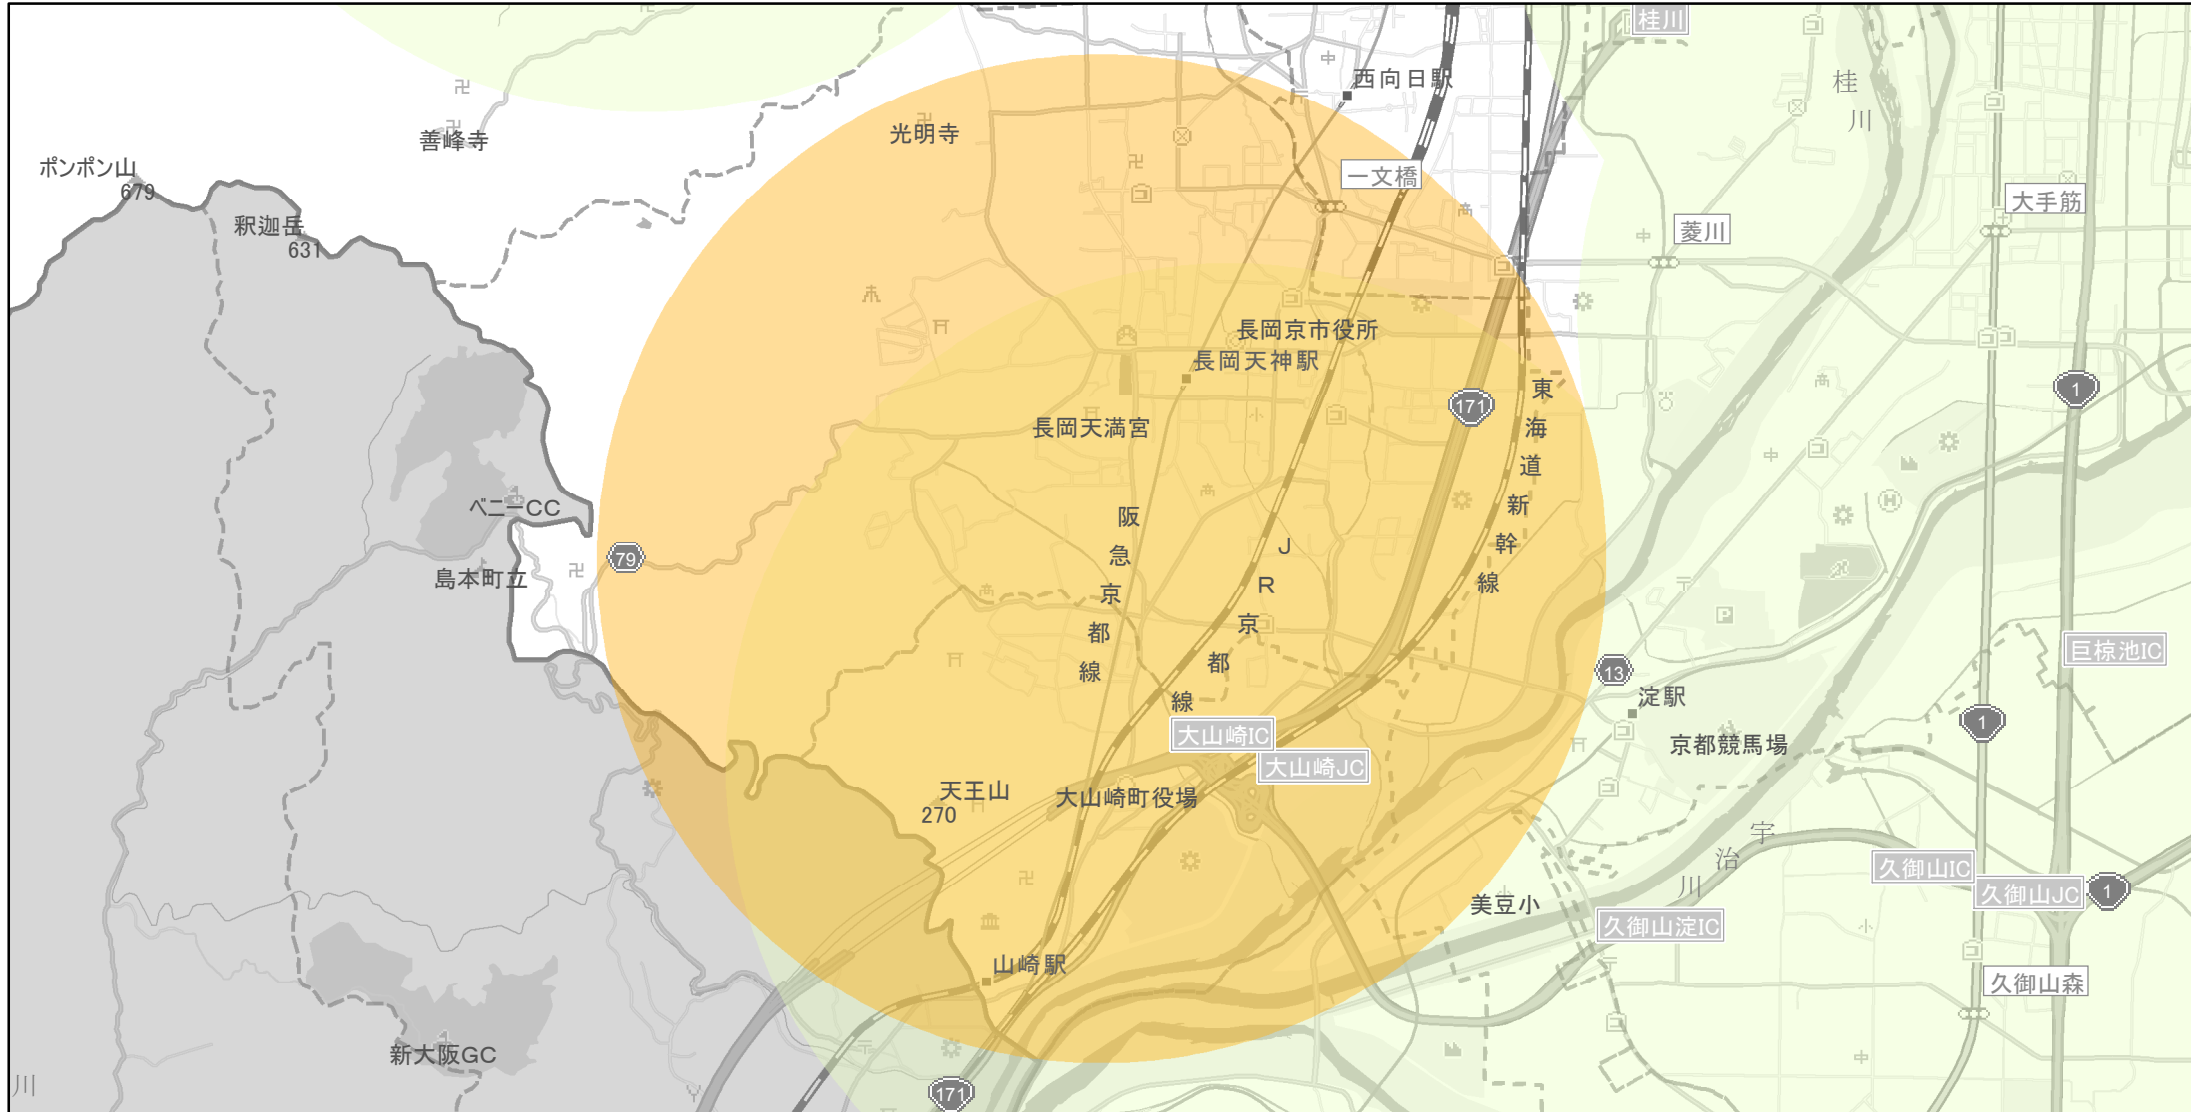

# 【京都府】EV・PHV充電設備設置マップ

## 【特定範囲】 No.11

急速充電器 2基  
普通充電器 0基

急速もしくは普通充電器 2基

高速道路と一般道の接続口から周辺 3 kmの地域  
(京都縦貫道 (京都丹波道路) 長岡京)