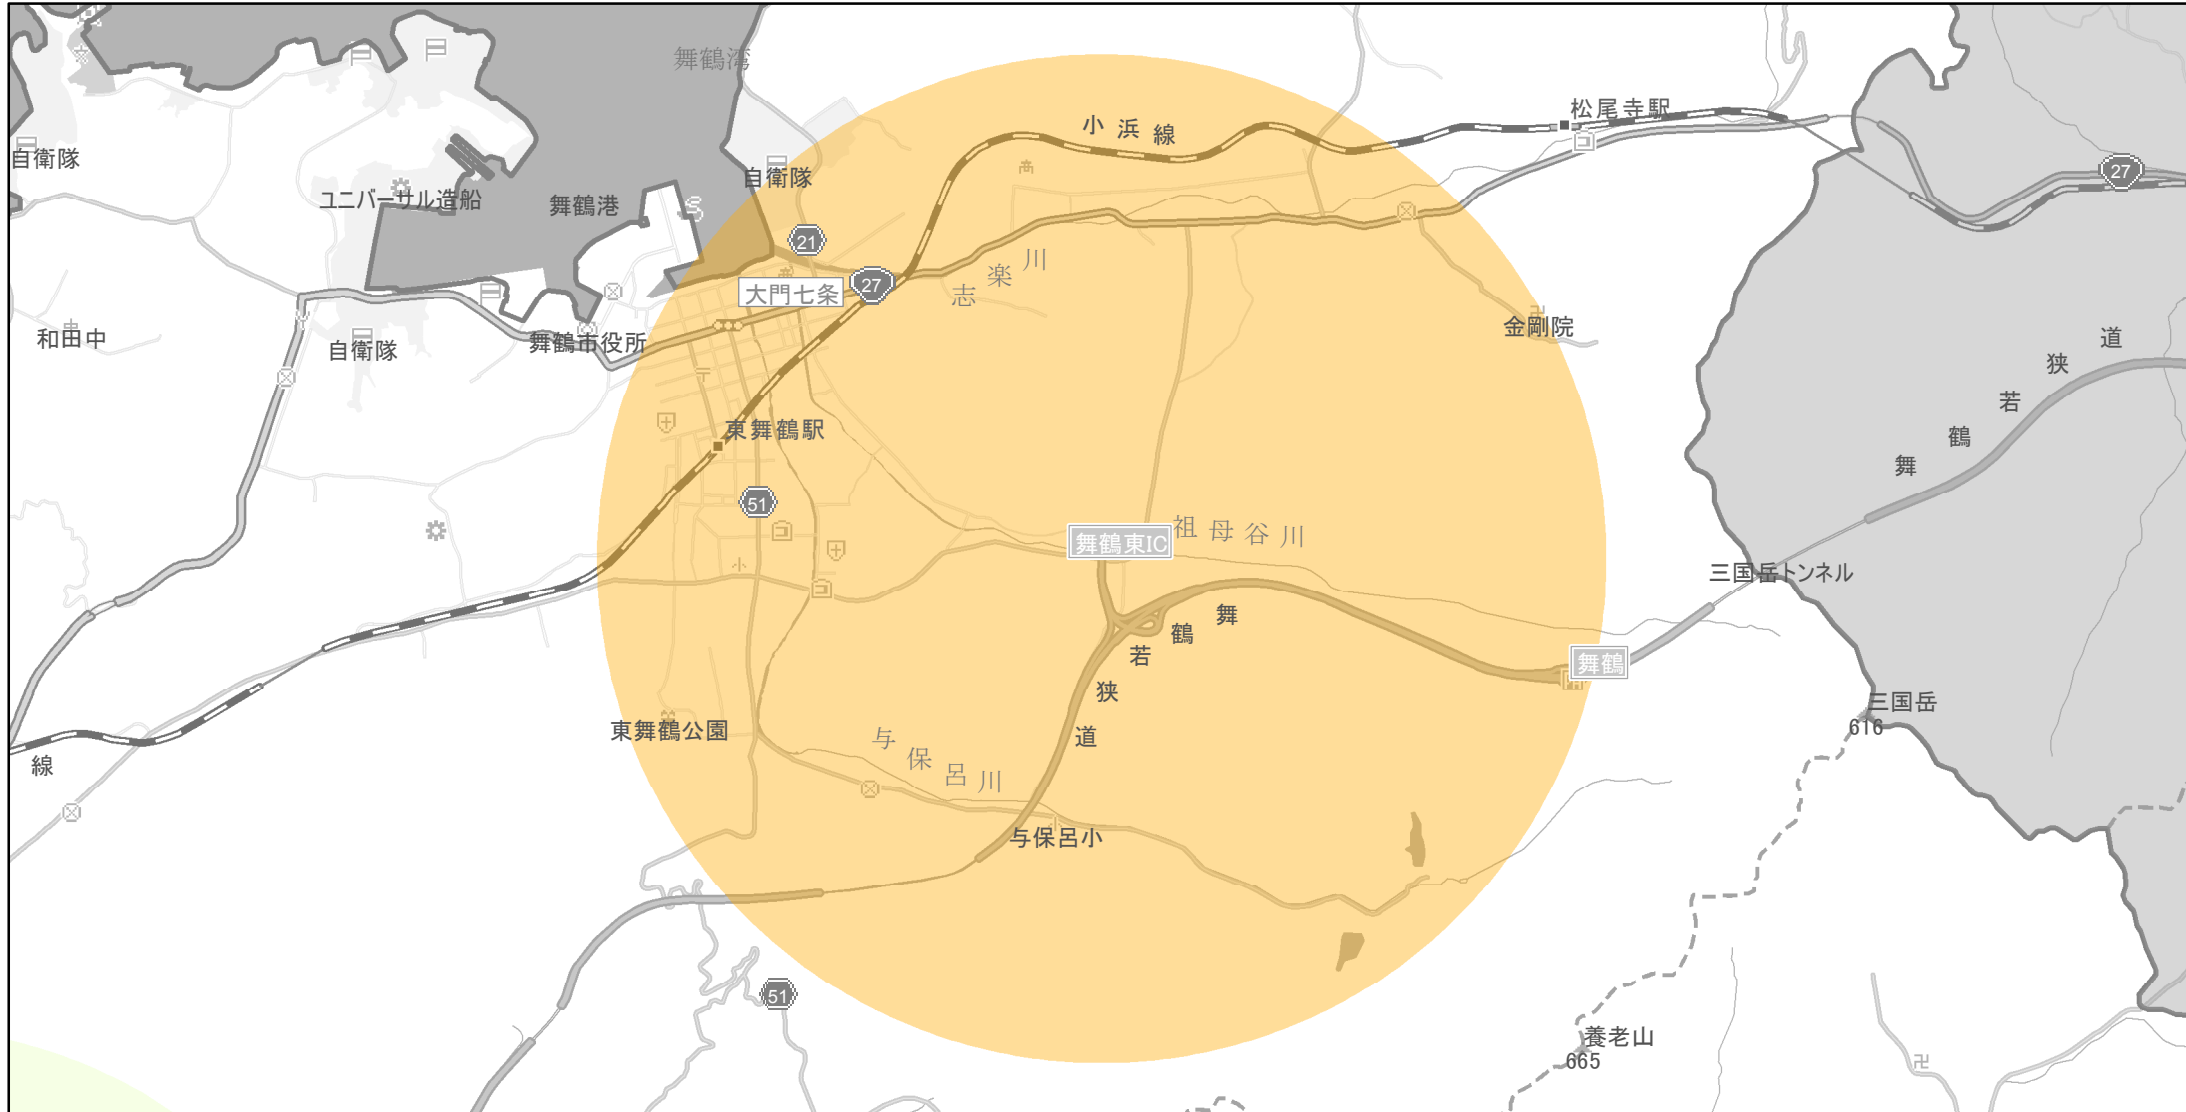

【京都府】EV・PHV充電設備設置マップ

【特定範囲】No.10

急速充電器 2基
普通充電器 0基

急速もしくは普通充電器 2基

高速道路と一般道の接続口から周辺3kmの地域
(舞鶴若狭自動車道 舞鶴東)