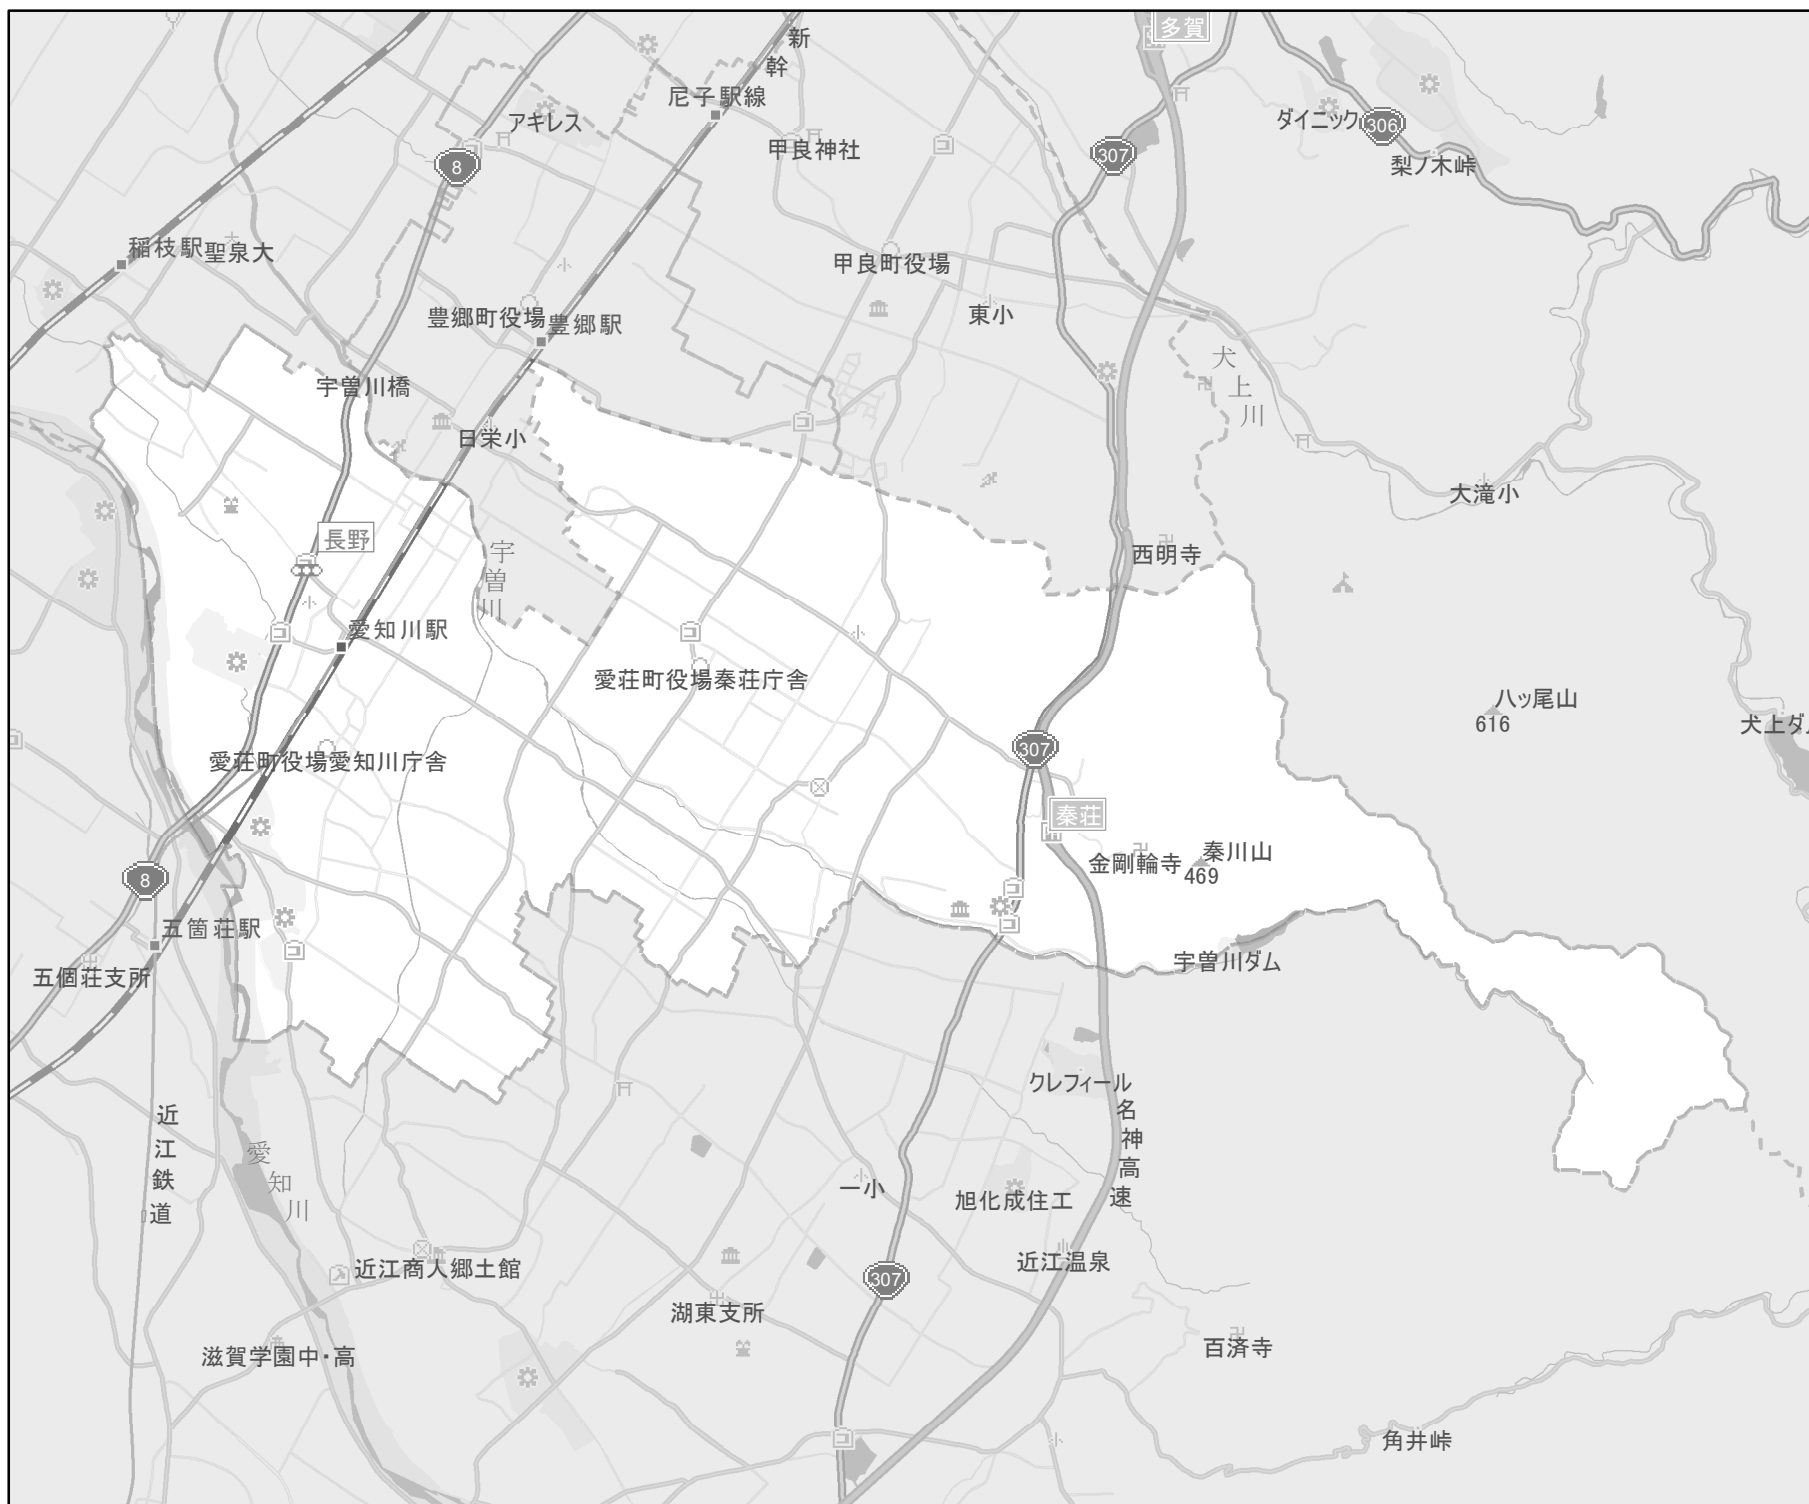

EV・PHV充電 設備設置マップ 【滋賀県】

No. 9

愛荘町*

急速充電設備
0箇所

普通充電設備
0箇所

急速もしくは
普通充電設備
6箇所

※設置場所の詳細

No. 8彦根市、No. 9愛荘町、
No. 10豊郷町、No. 11甲良町、
No. 12多賀町を合わせて
急速もしくは普通充電設備：6箇所

- 市区町村境界
- 隣接市区町村
- 隣接都道府県