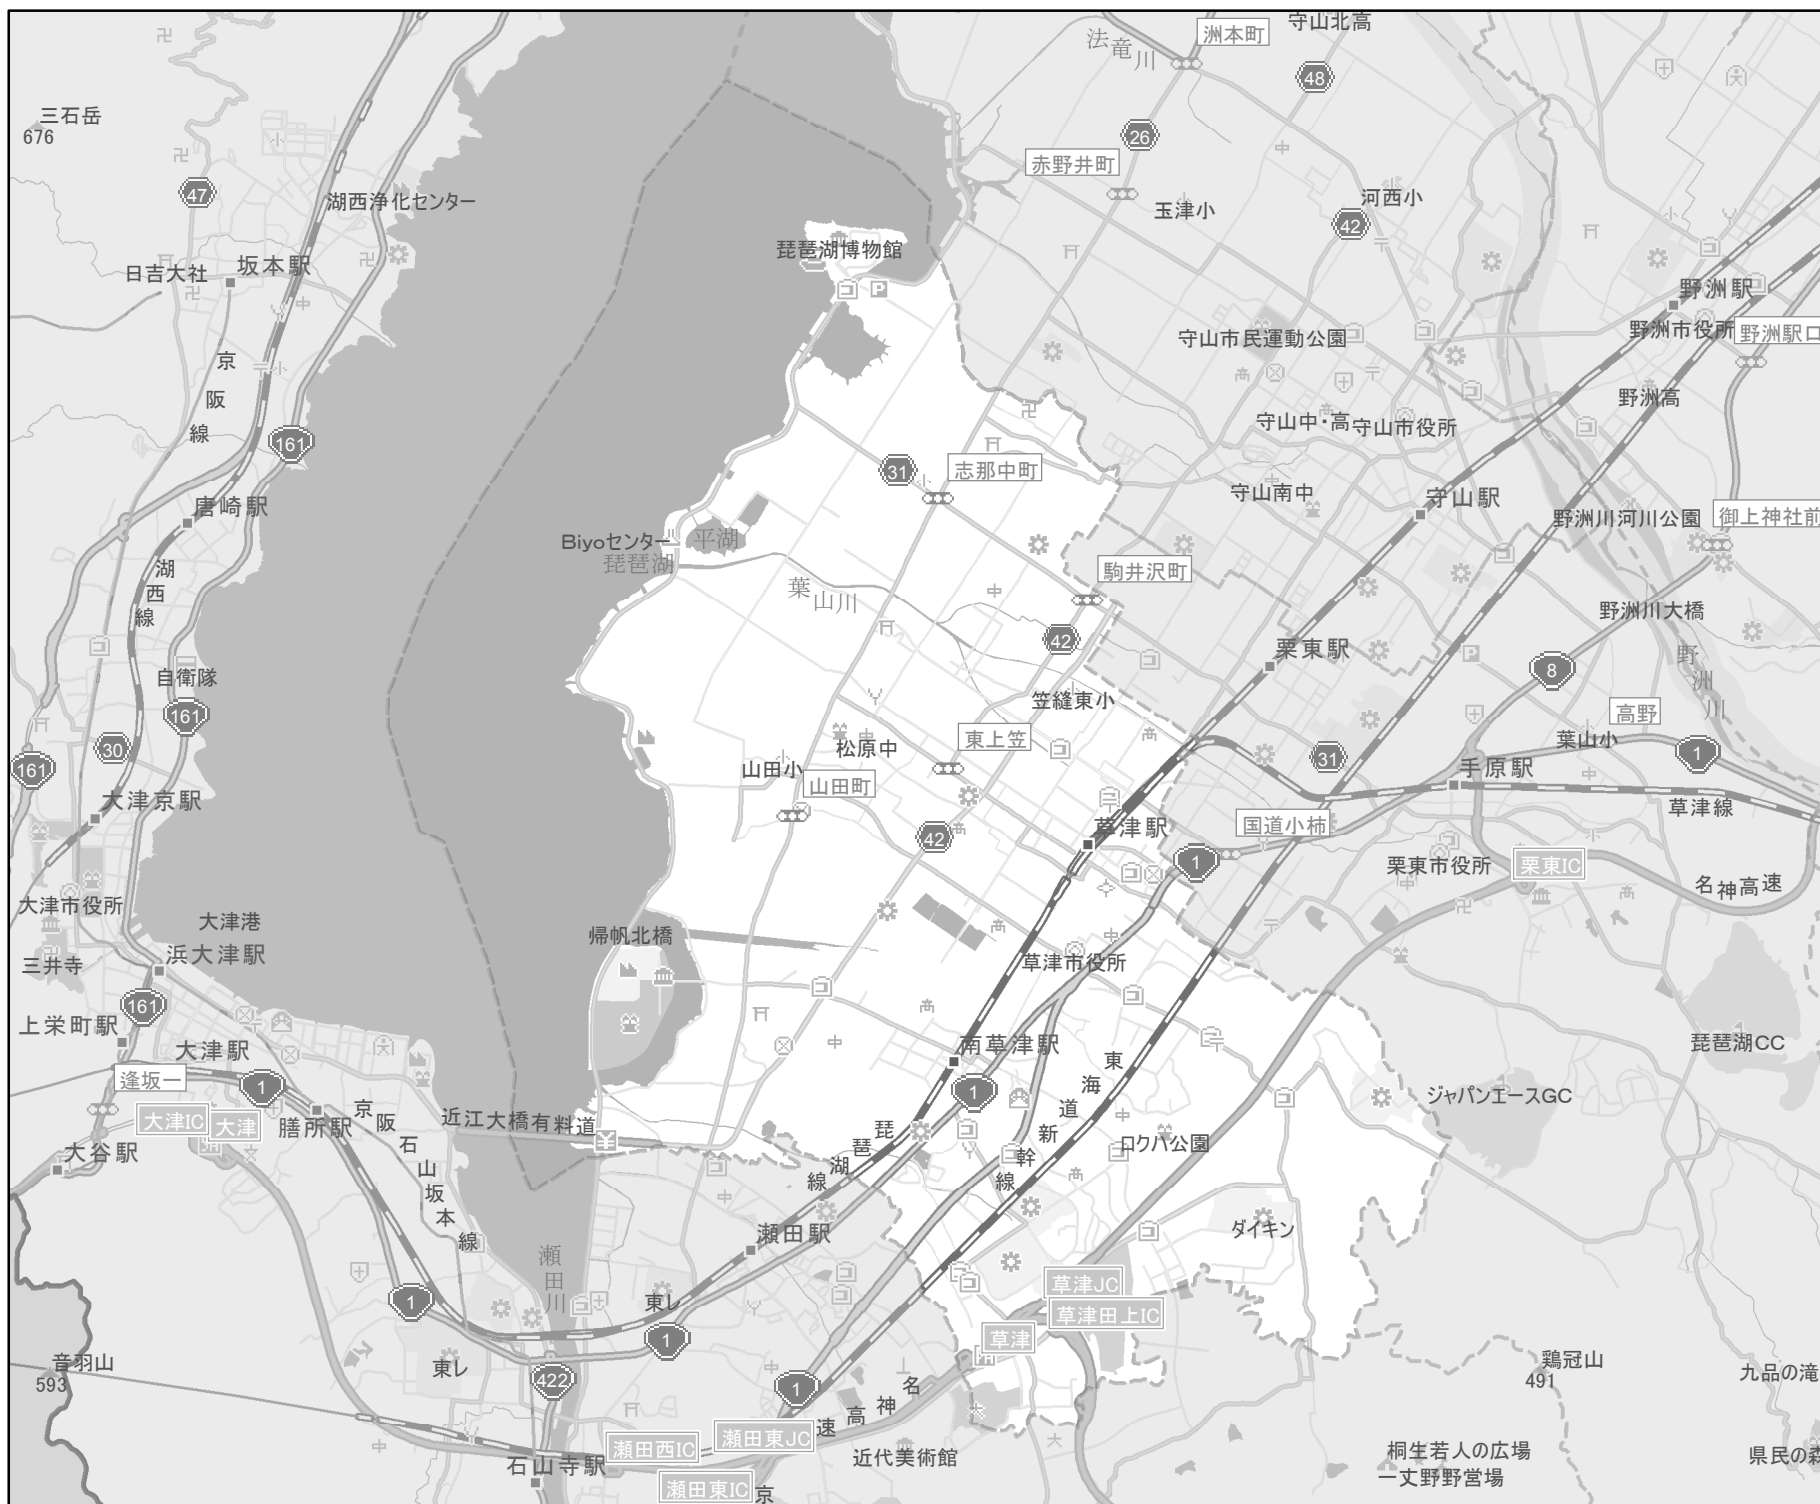

# EV・PHV充電設備設置マップ【滋賀県】

No. 17

草津市\*

急速充電設備  
0箇所

普通充電設備  
0箇所

急速もしくは普通充電設備  
5箇所

※設置場所の詳細

No. 17草津市、No. 18守山市  
No. 19栗東市、No. 20野洲市を合わせて  
急速もしくは普通充電設備：5箇所

- 市区町村境界
- 隣接市区町村
- 隣接都道府県