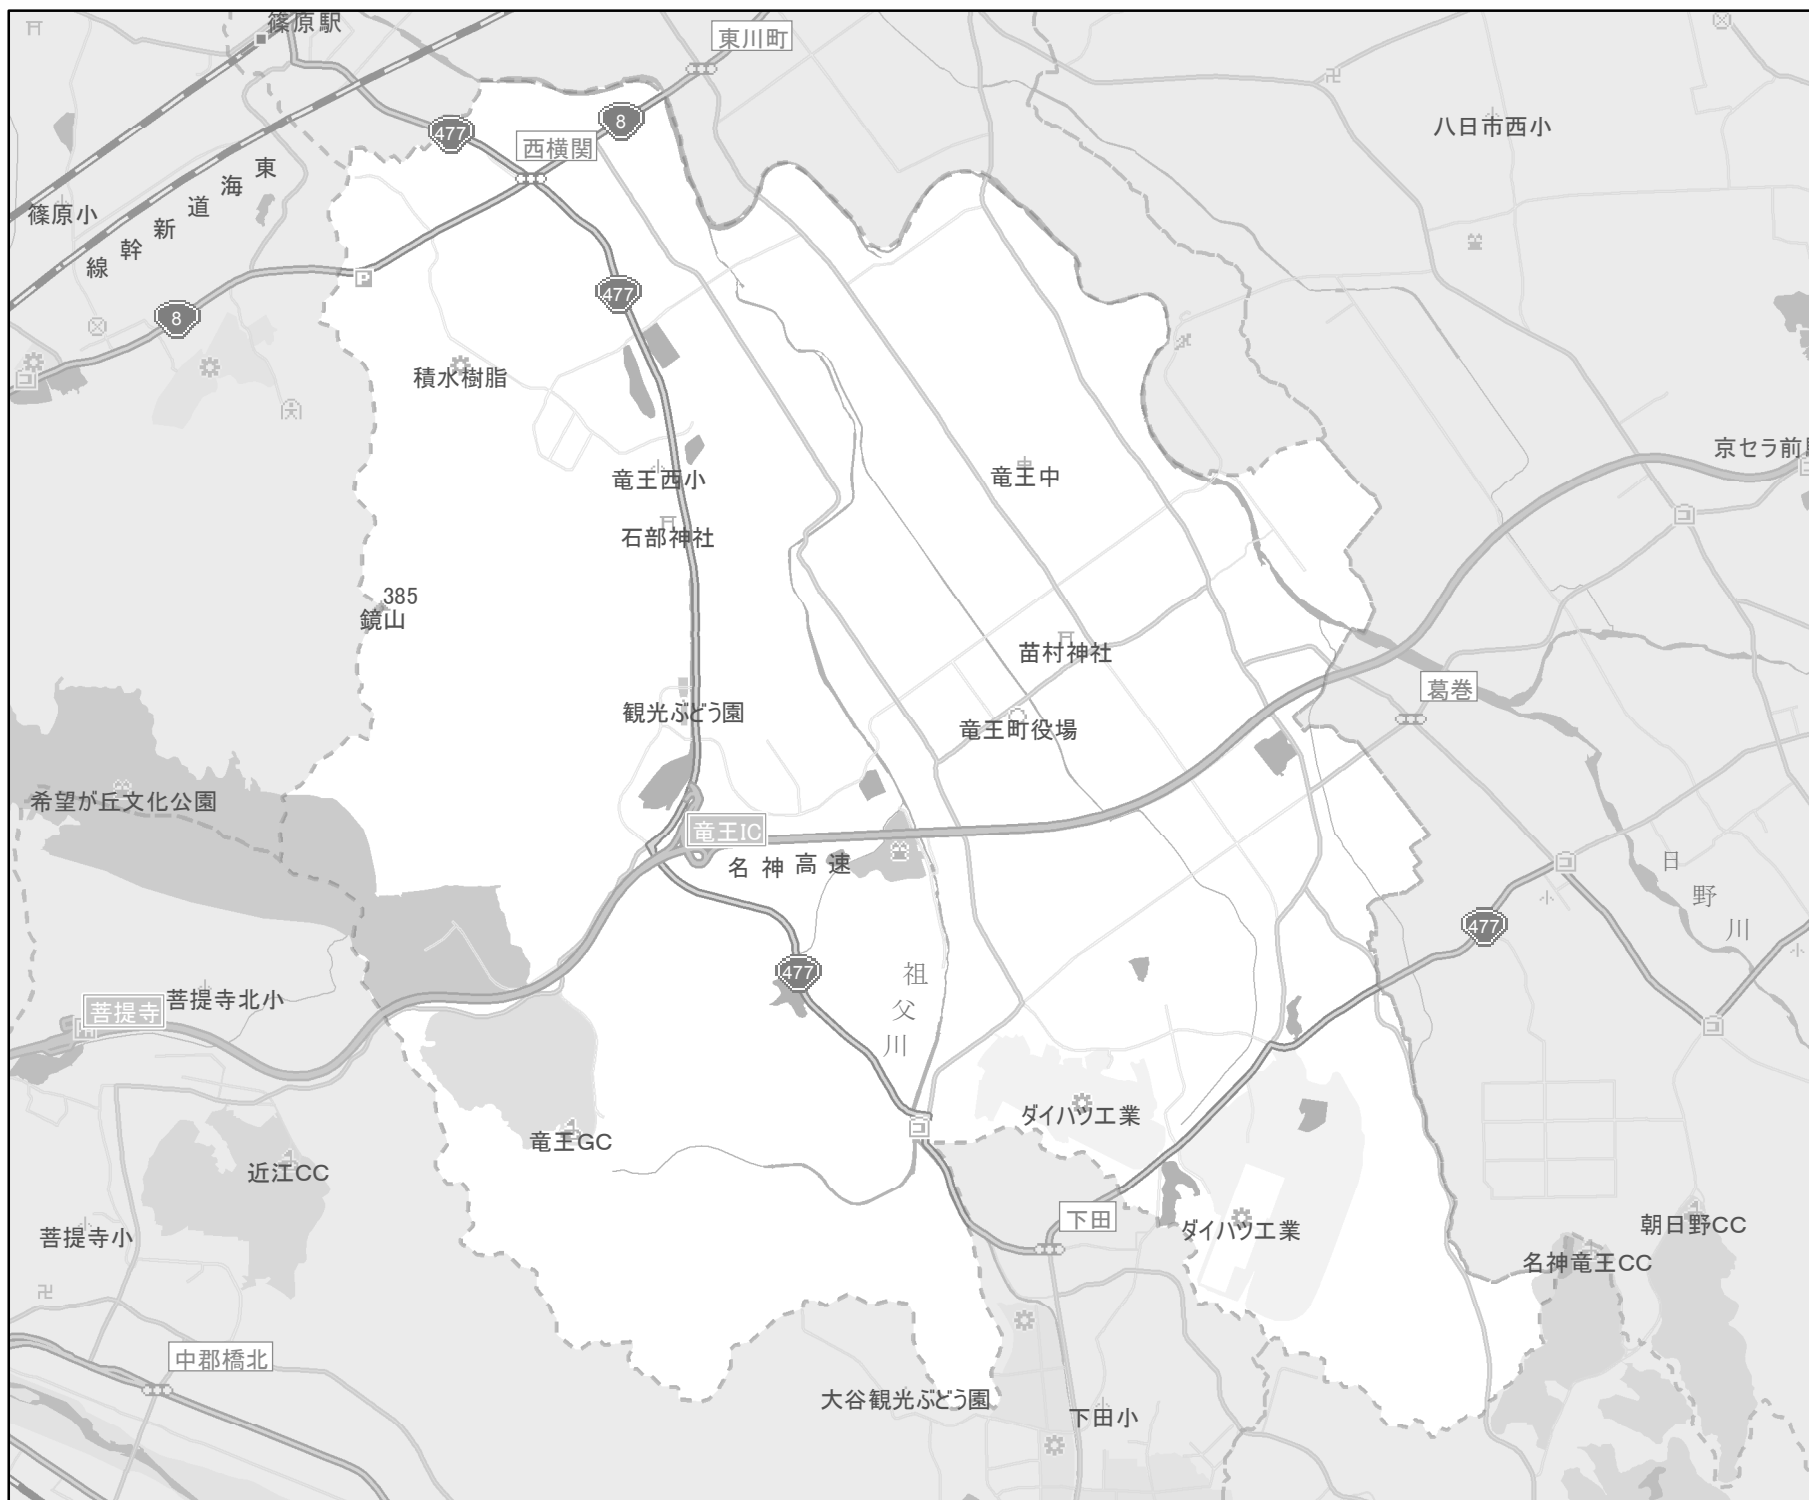

# EV・PHV充電 設備設置マップ 【滋賀県】

No. 16

竜王町\*

急速充電設備  
0箇所

普通充電設備  
0箇所

急速もしくは  
普通充電設備  
11箇所

※設置場所の詳細

No. 13東江市、No. 14近江八幡市、  
No. 15日野町、No. 16竜王町を合わせて  
急速もしくは普通充電設備：11箇所

- 市区町村境界
- 隣接市区町村
- 隣接都道府県