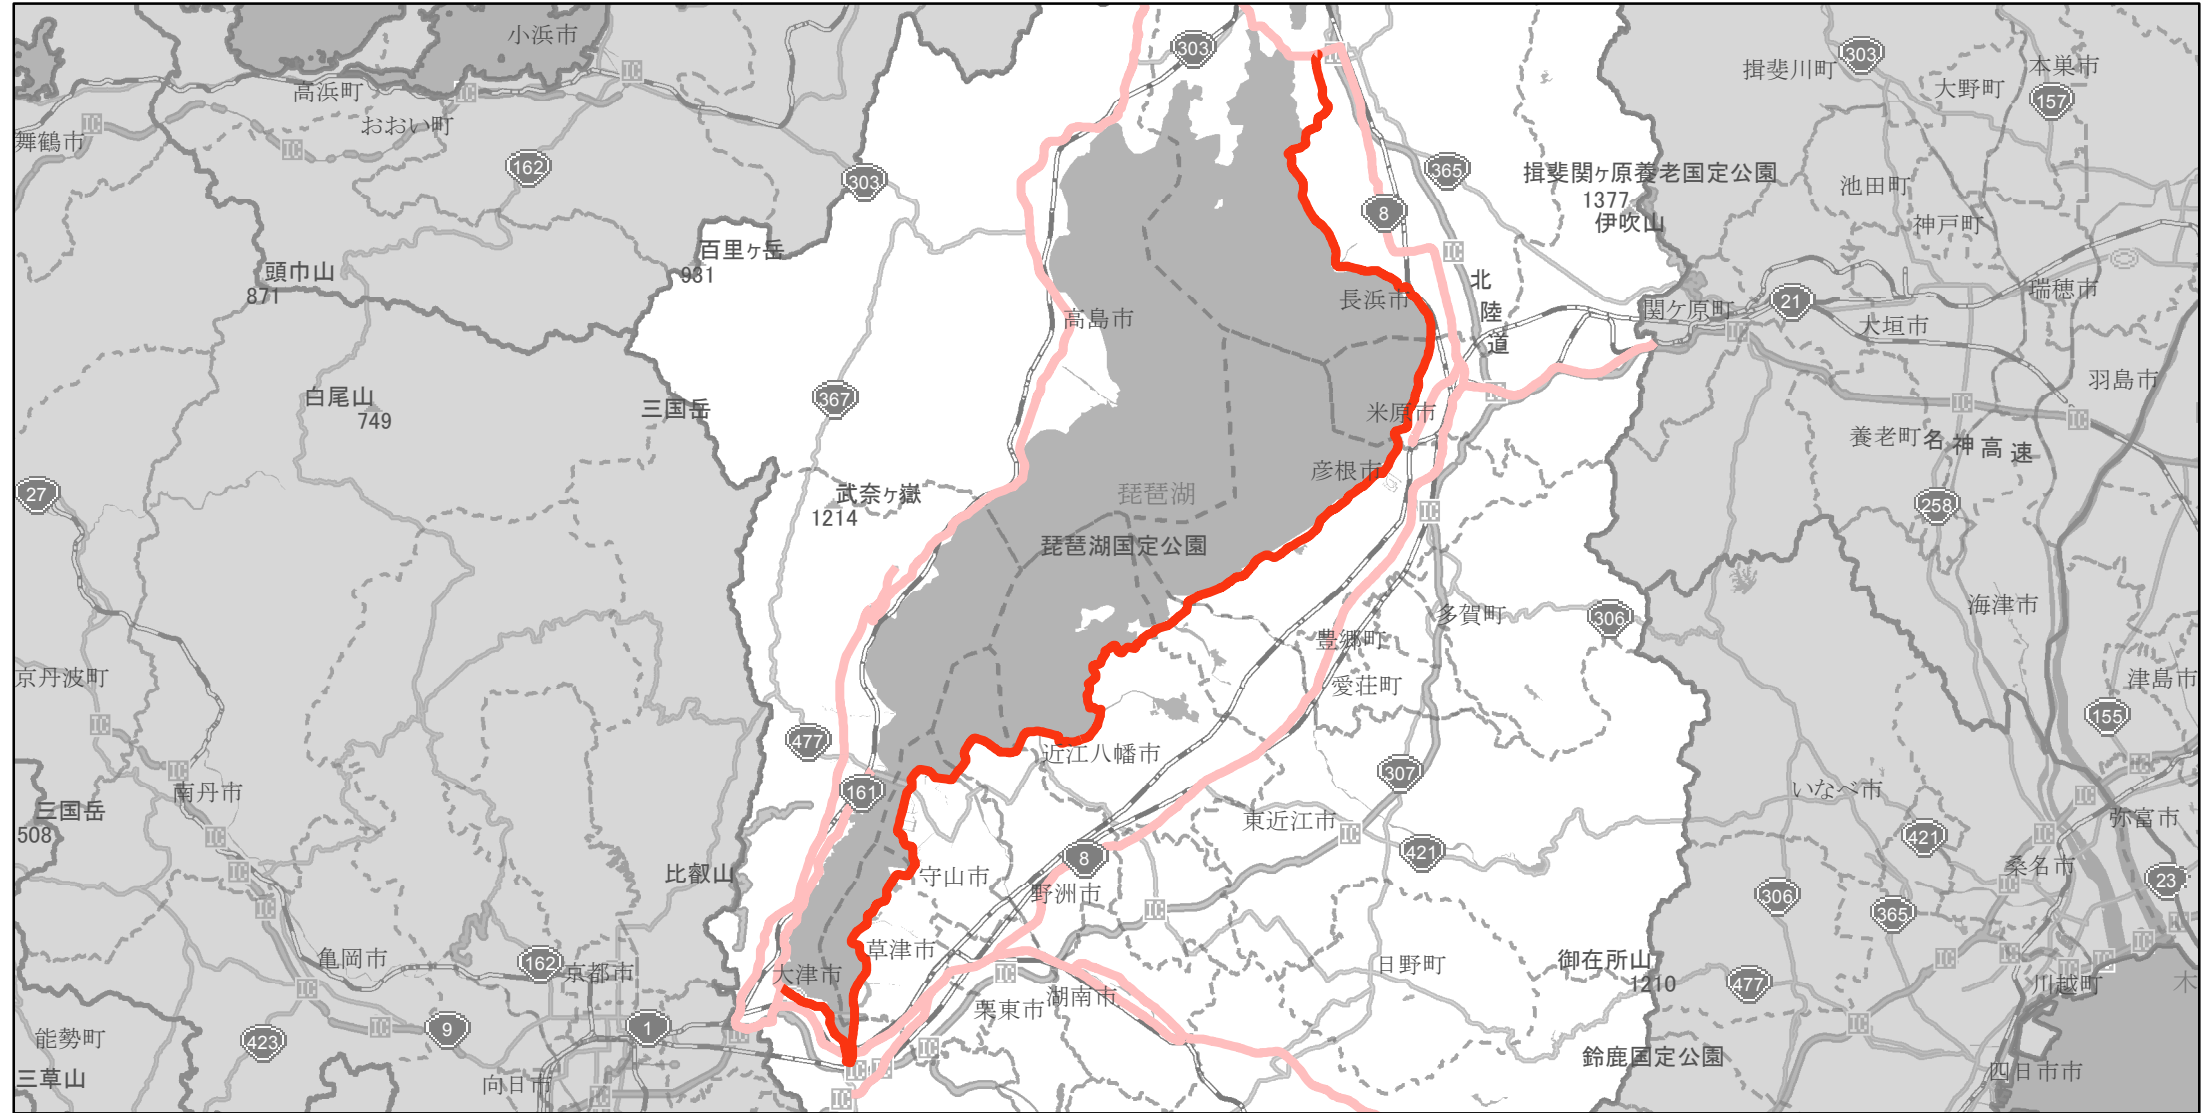

【滋賀県】EV・PHV充電設備設置マップ

【主要道路等】No.5

国道1、8、21、161号20km毎に1箇所

県道30km毎に1箇所

急速充電設備 3箇所

普通充電設備 0箇所

急速もしくは普通充電設備 0箇所

琵琶湖沿岸の県道（通称；湖岸道路、湖周道路）

（大津市浜大津一丁目(国道161号との交点)から長浜市木之本町大音(国道8号との交点)）の沿線

(C) PASCO (C) INCREMENT P

主要道路等

主要道路等(その他)

隣接都道府県