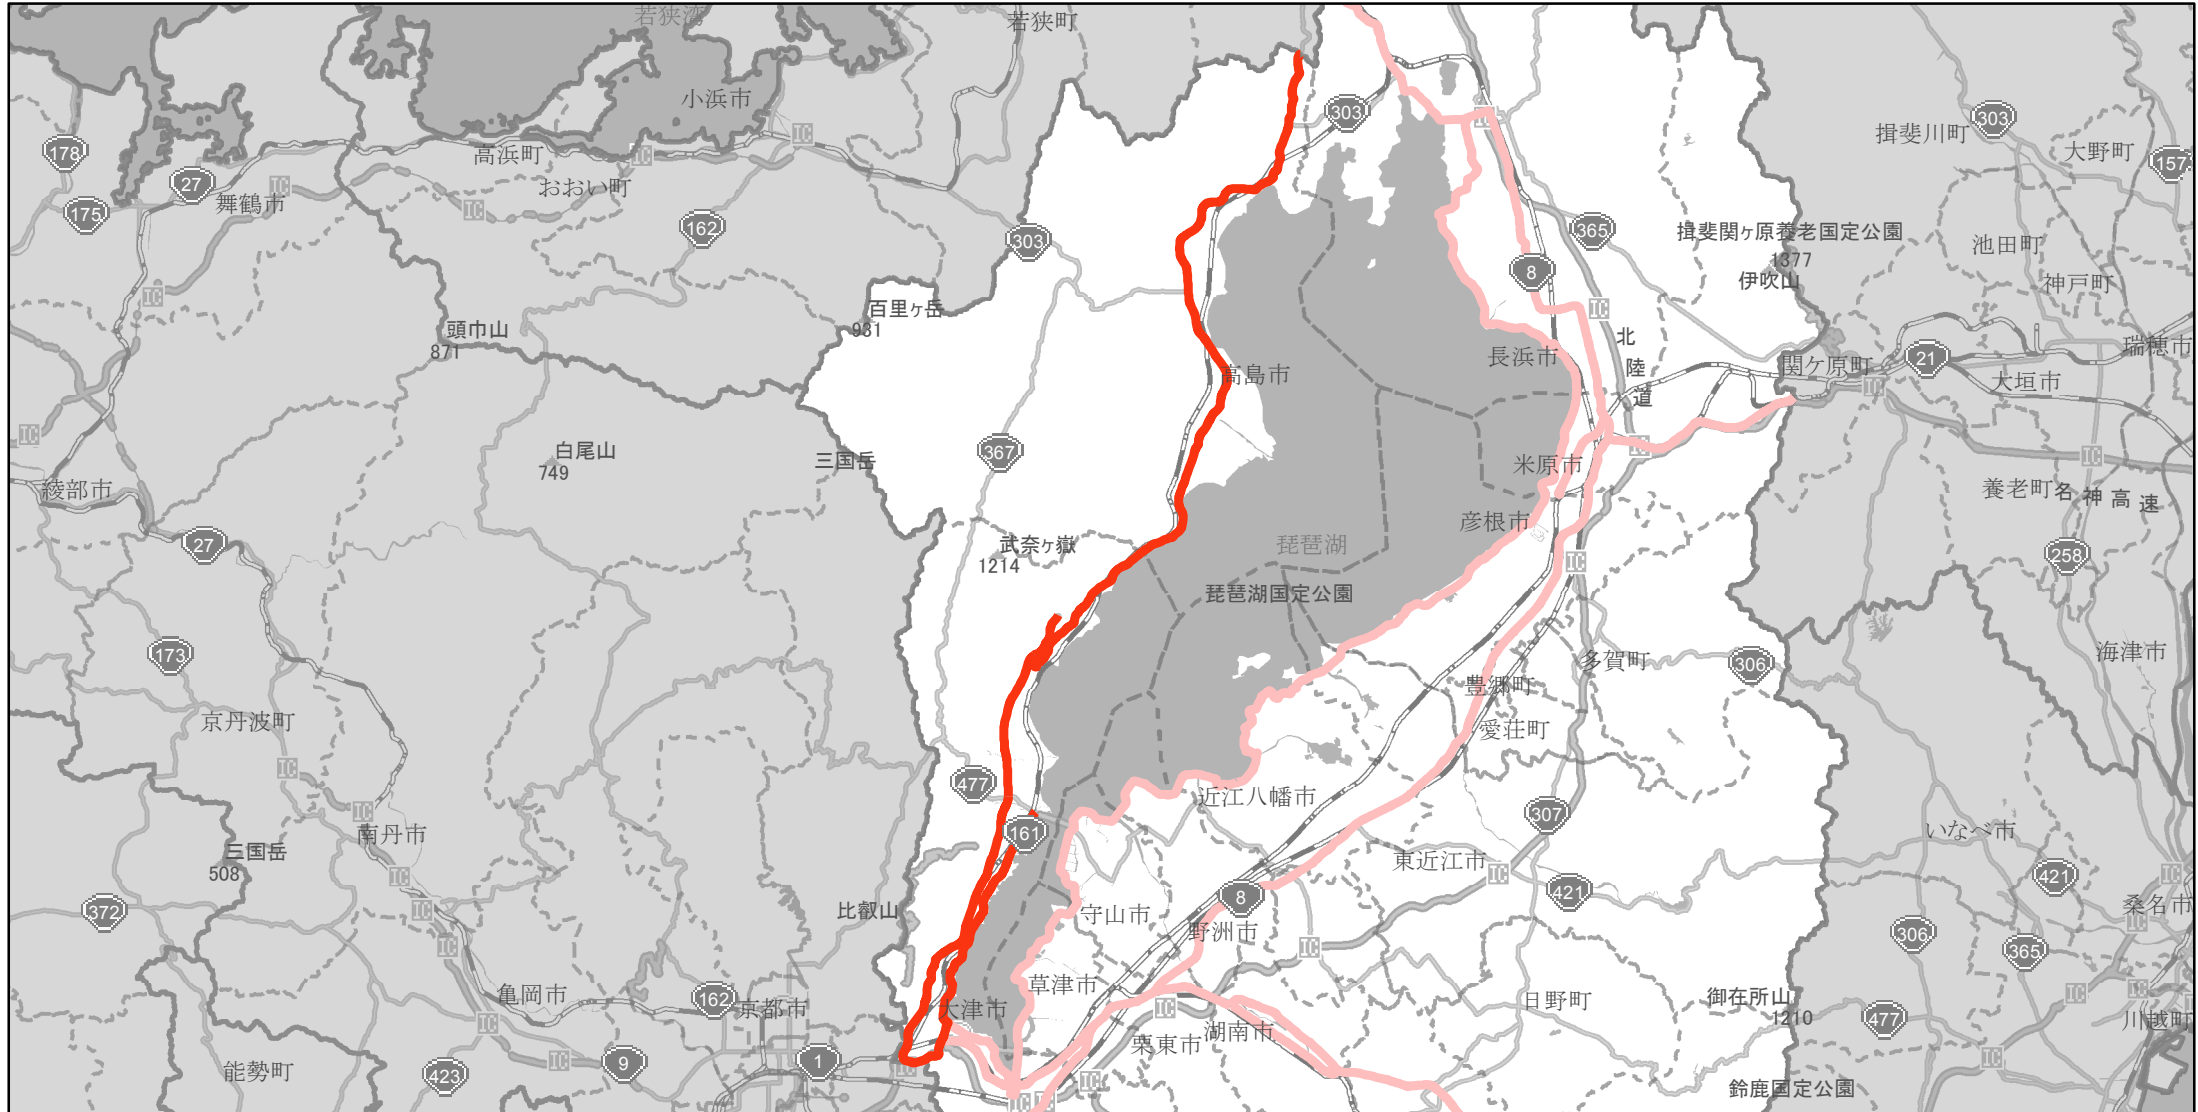

【滋賀県】EV・PHV充電設備設置マップ

【主要道路等】No.4

国道1、8、21、161号20km毎に1箇所

県道30km毎に1箇所

急速充電設備 5箇所

普通充電設備 0箇所

急速もしくは普通充電設備 0箇所

国道161号（大津市逢坂一丁目(国道1号との交点)から高島市マキノ町野口（福井県との県境））の沿線

(C) PASCO (C) INCREMENT P

- 主要道路等
- 主要道路等(その他)
- 隣接都道府県