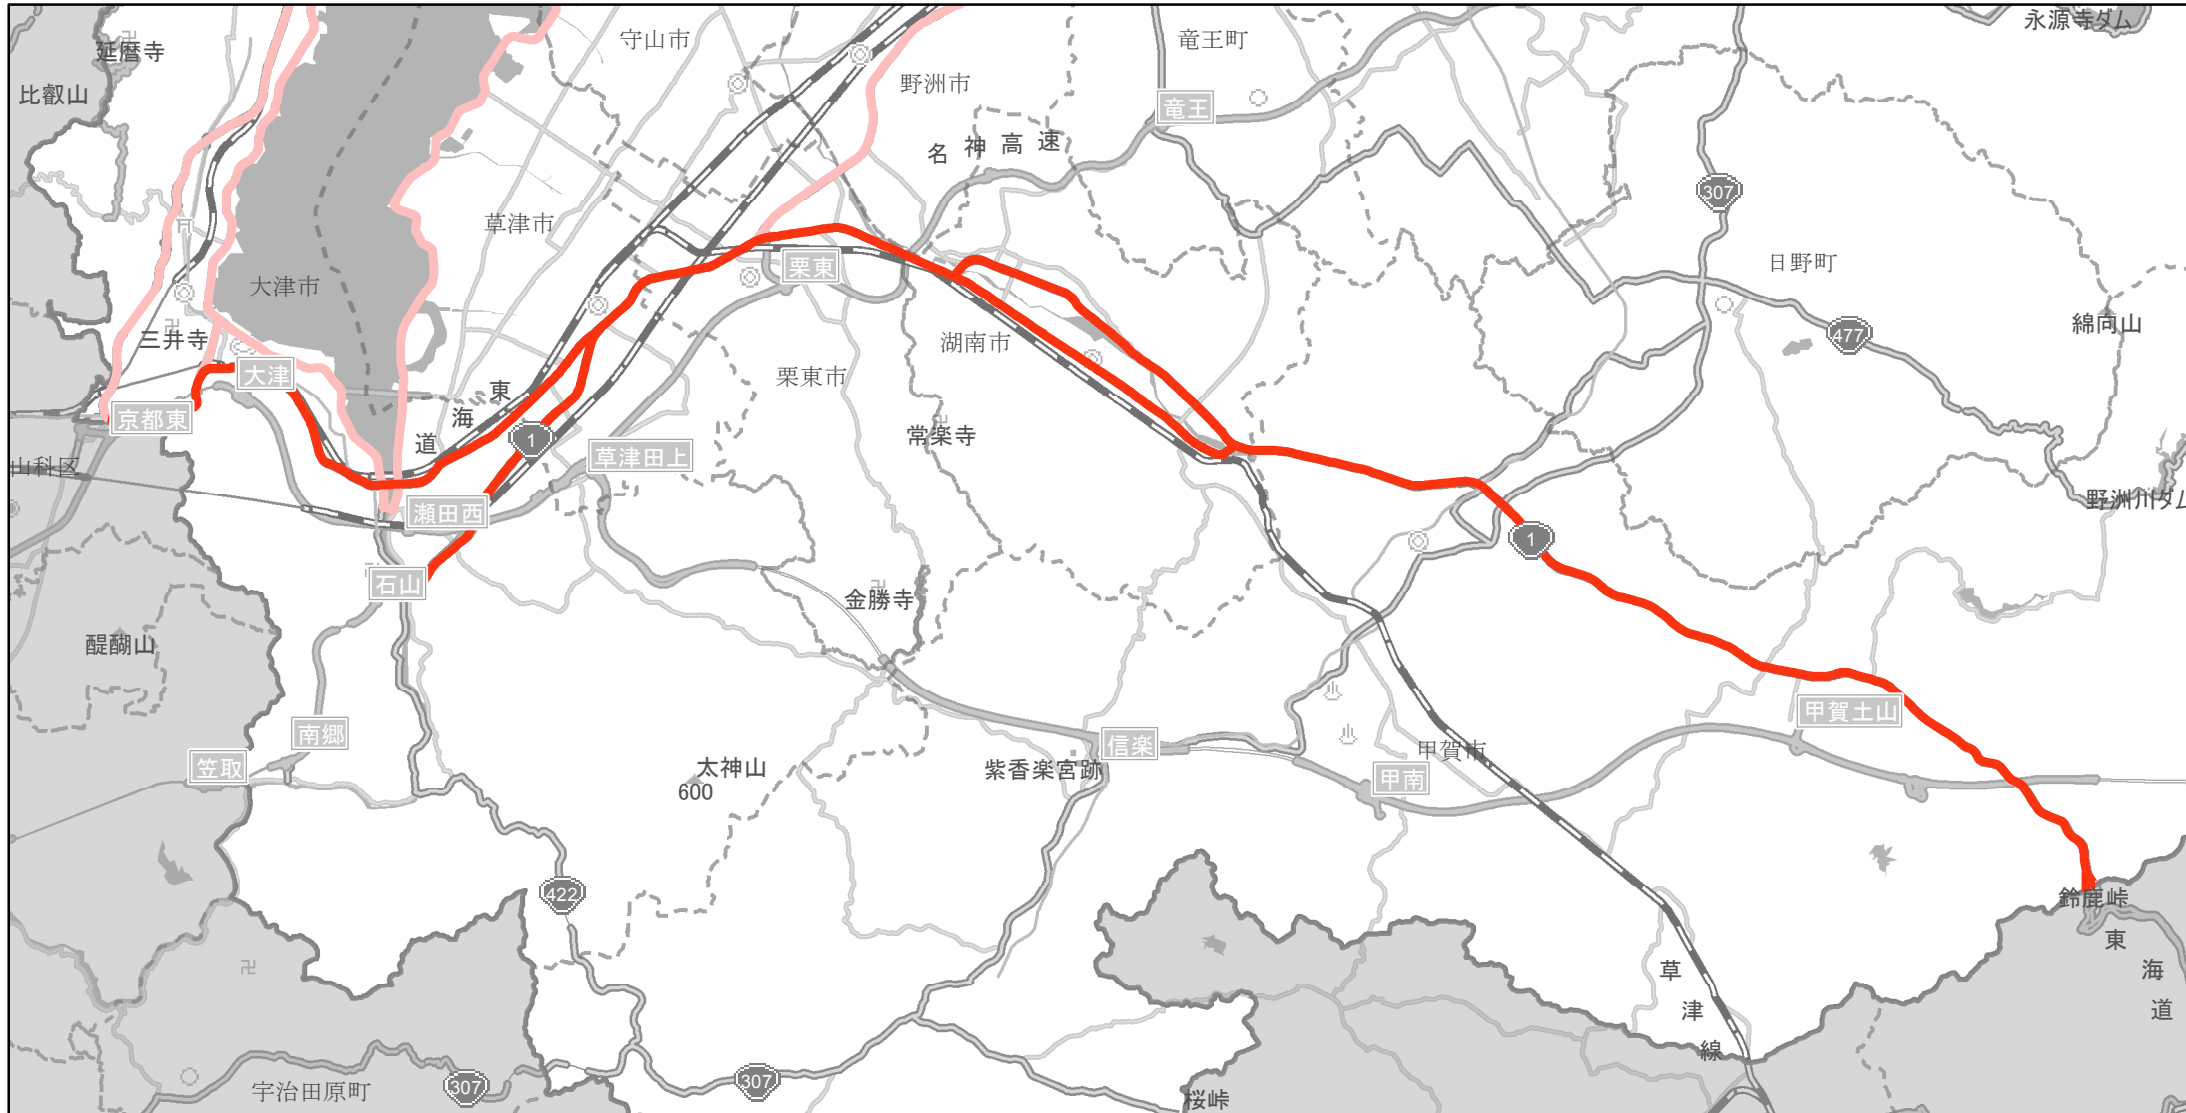

## 【主要道路等】No.1

国道1、8、21、161号20km毎に1箇所

県道30km毎に1箇所

急速充電設備 3箇所

普通充電設備 0箇所

急速もしくは普通充電設備 0箇所

国道1号（大津市横木二丁目（京都府との県境）から甲賀市土山町山中（三重県との県境））の沿線

(C) PASCO (C) INCREMENT P

主要道路等

主要道路等(その他)

隣接都道府県