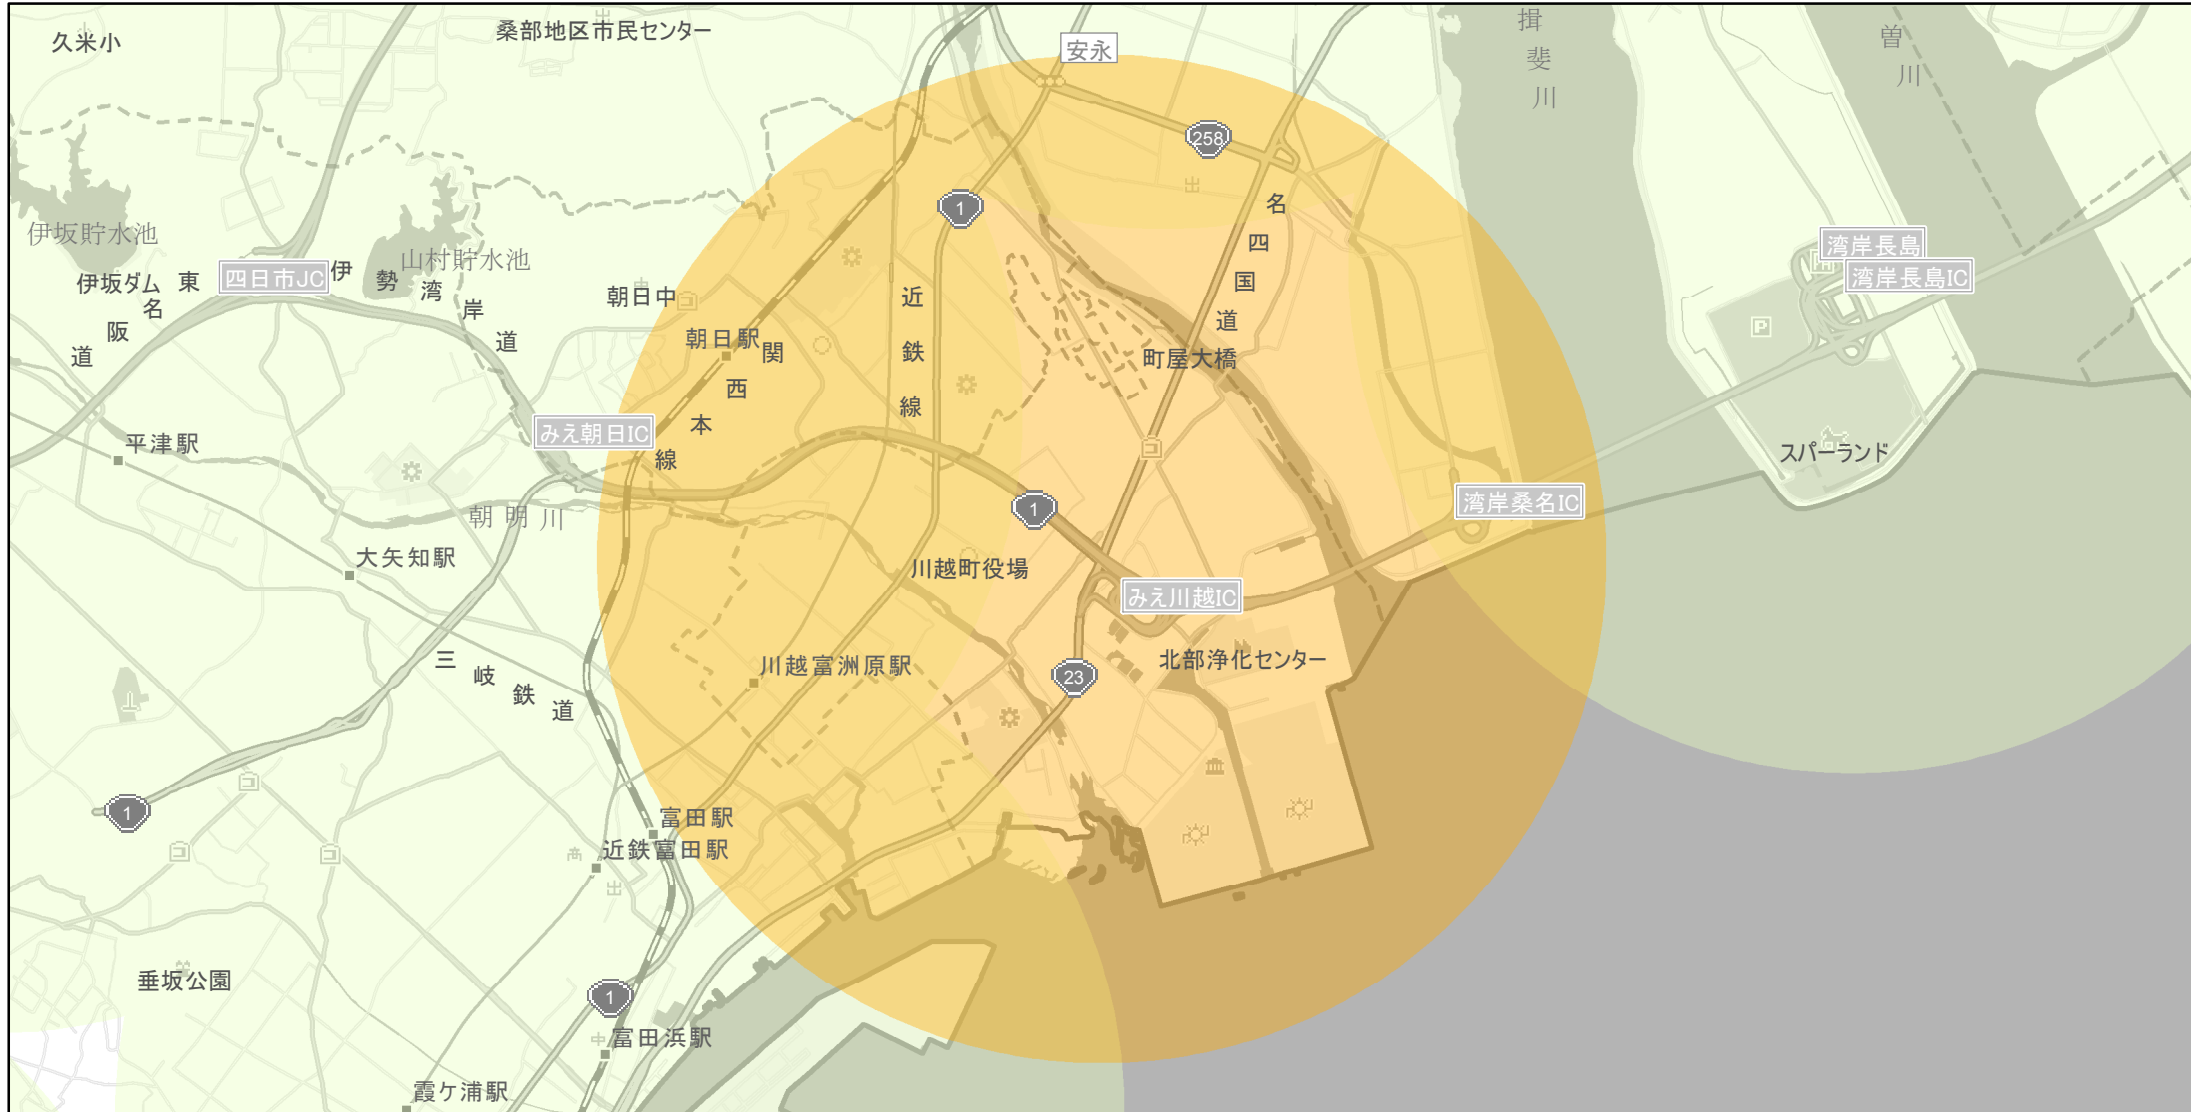

【三重県】EV・PHV充電設備設置マップ

【特定範囲】No.99

急速充電設備 0箇所
普通充電設備 0箇所
急速もしくは普通充電設備 6箇所

国道23号・南福崎交差点から3km以内