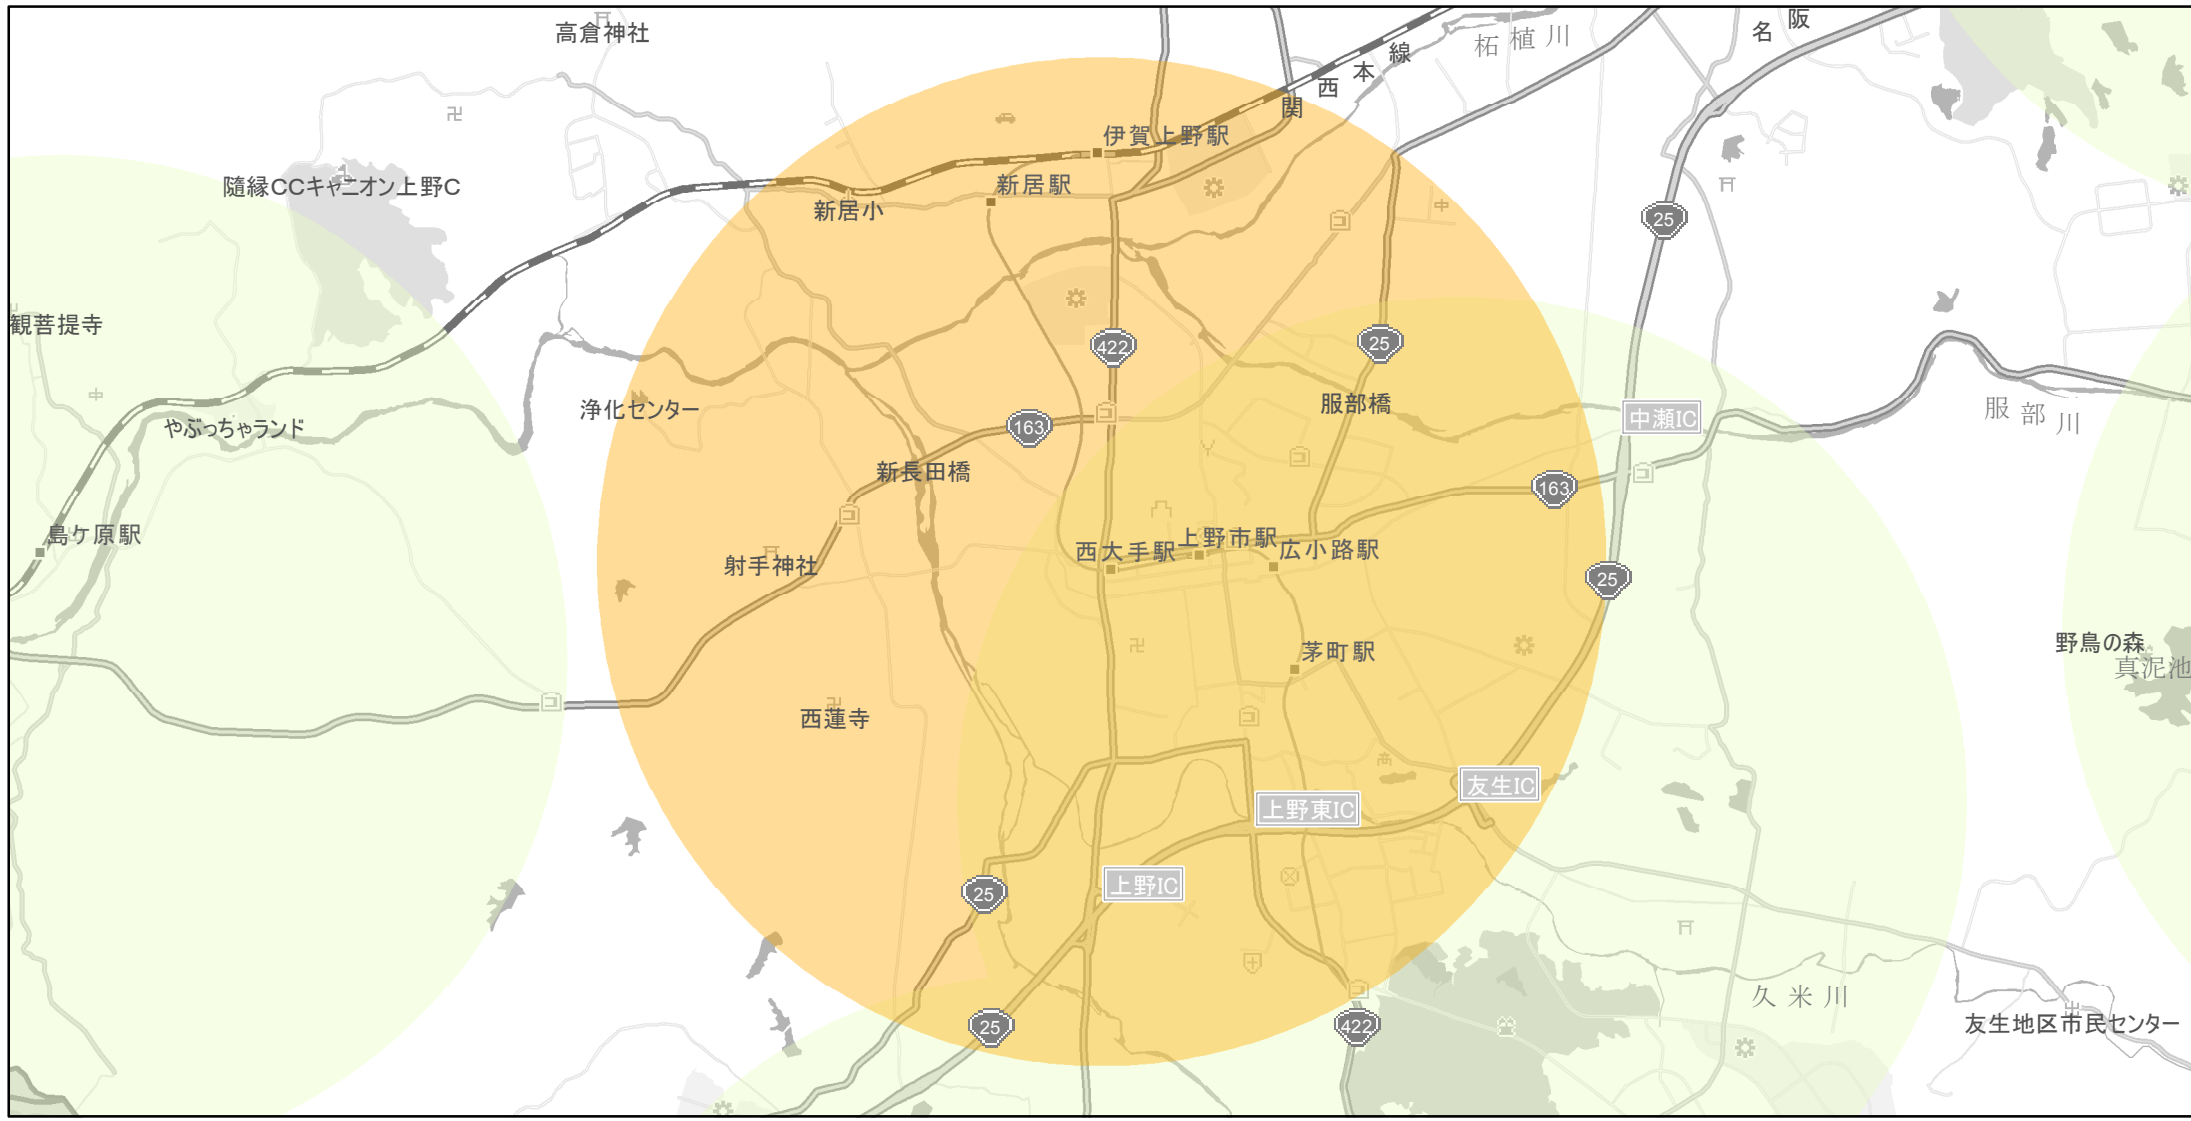

# 【三重県】EV・PHV充電設備設置マップ

## 【特定範囲】No.88

急速充電設備 0箇所  
普通充電設備 0箇所  
急速もしくは普通充電設備 13箇所

国道25号・西大手交差点から3km以内

(C) PASCO (C) INCREMENT P

- 特定範囲
- 特定範囲(その他)
- 隣接都道府県

0 0.75 1.5 km