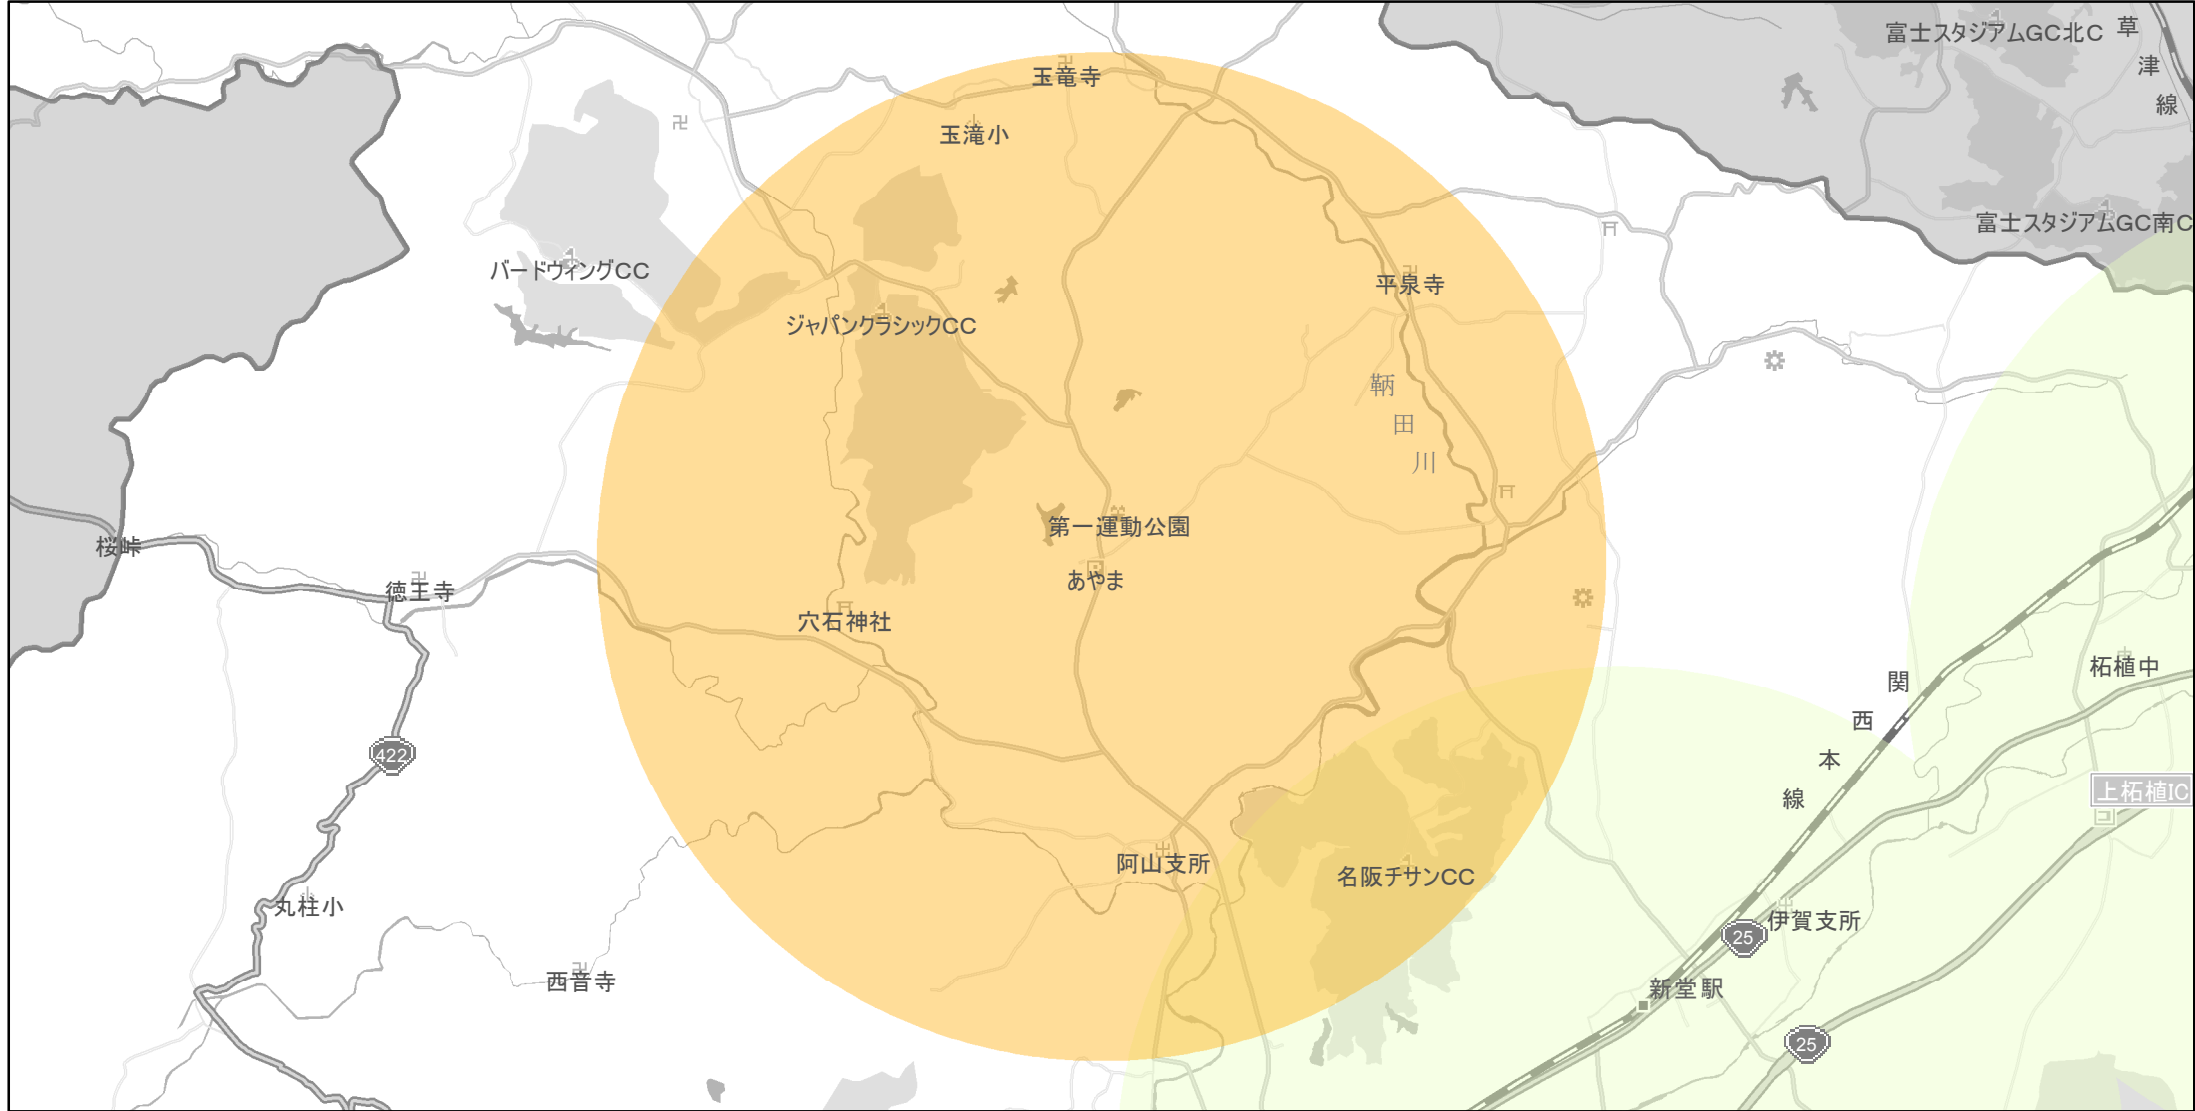

【三重県】EV・PHV充電設備設置マップ

【特定範囲】No.85

急速充電設備 0箇所
普通充電設備 0箇所
急速もしくは普通充電設備 3箇所

県道49甲南阿山伊賀線・道の駅あやま前交差点から3km以内

(C) PASCO (C) INCREMENT P

- 特定範囲
- 特定範囲(その他)
- 隣接都道府県

0 0.75 1.5 km