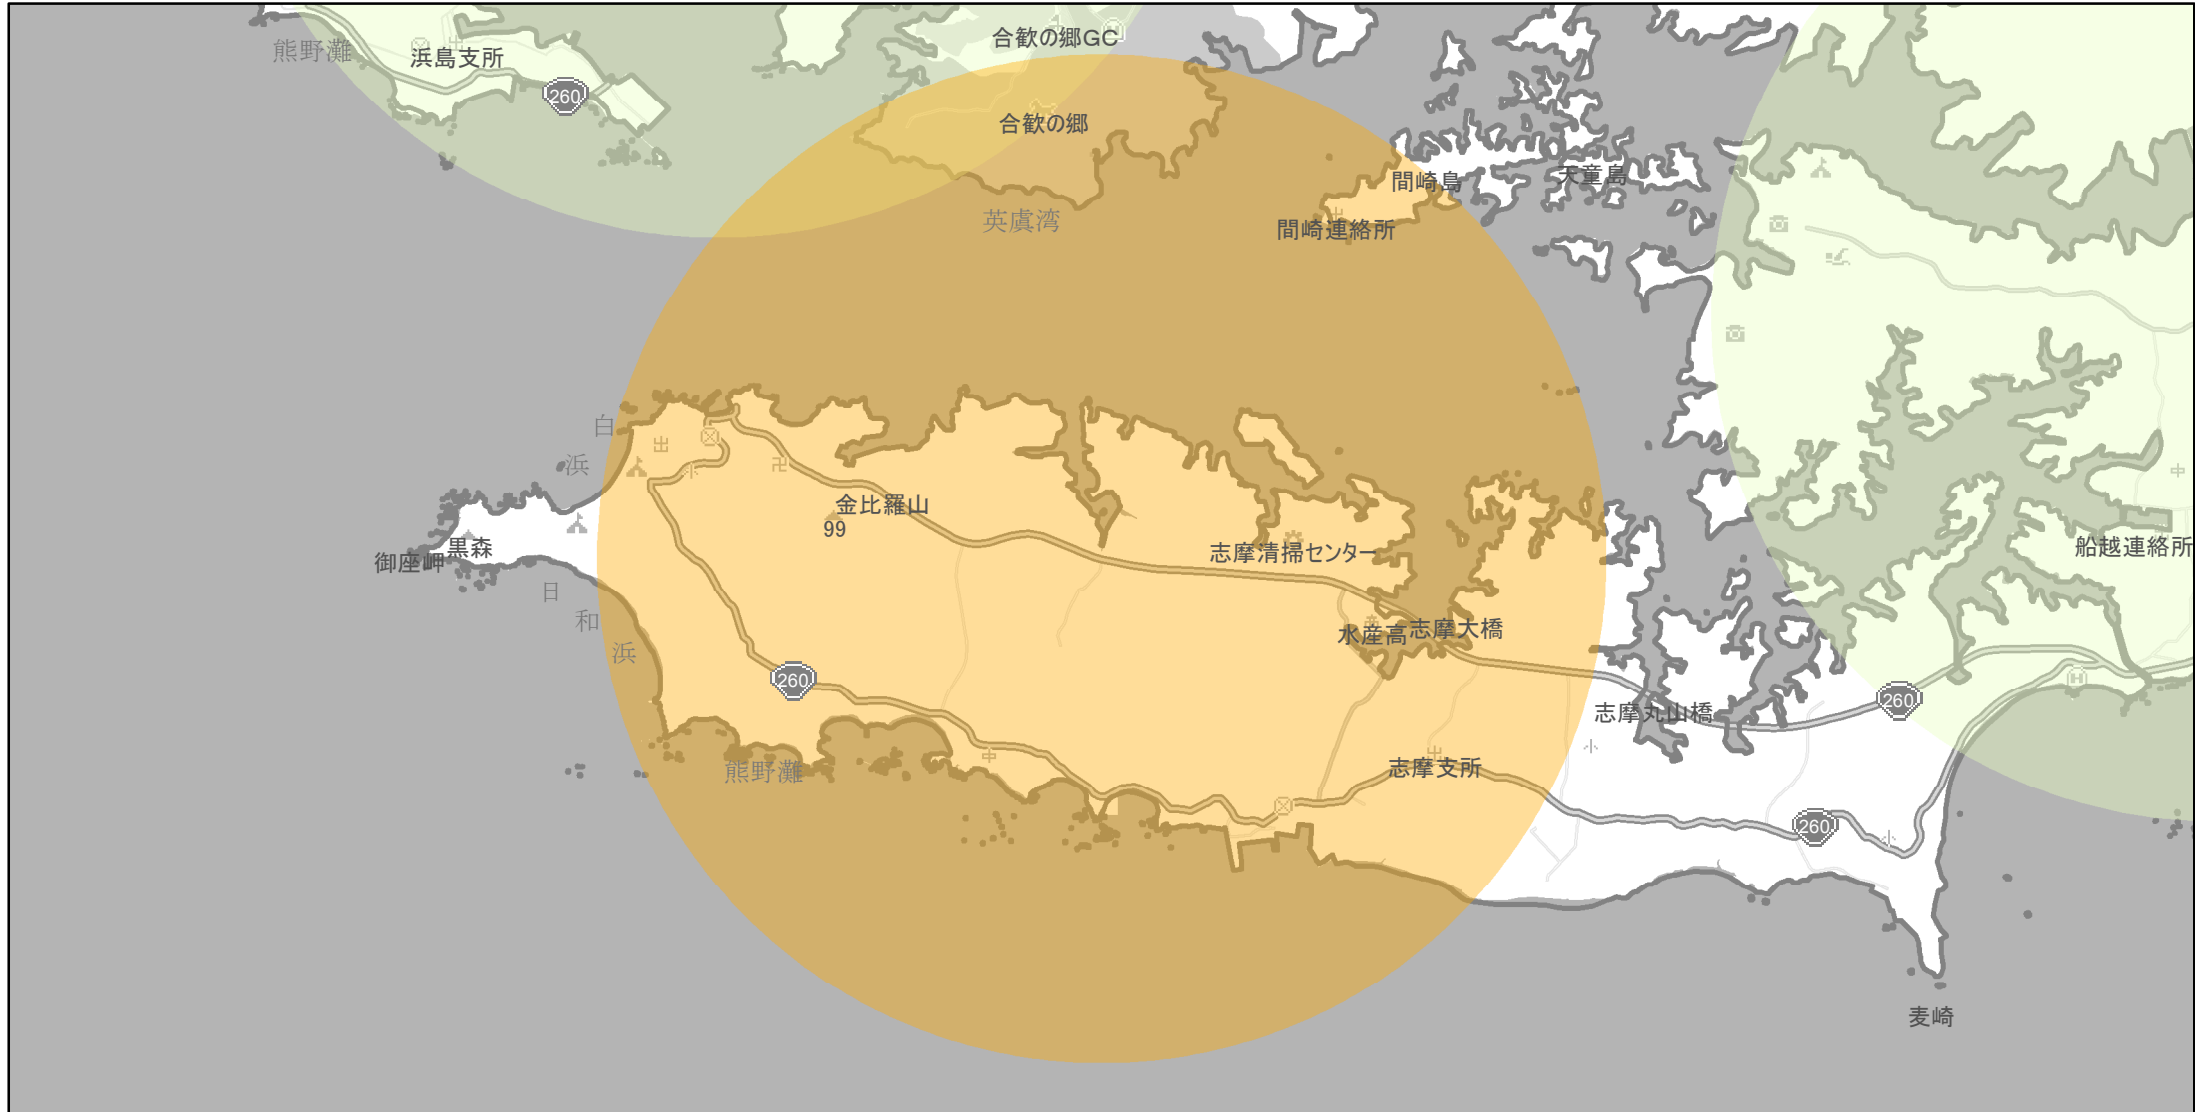

【三重県】EV・PHV充電設備設置マップ

【特定範囲】No.81

急速充電設備 0箇所
普通充電設備 0箇所
急速もしくは普通充電設備 3箇所

国道260号・越賀小学校入口から3km以内